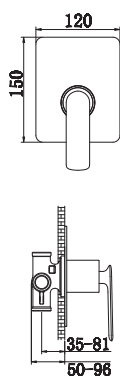

QW220EB

Podtynkowa bateria prysznicowa

Single lever wall-mounted shower mixer