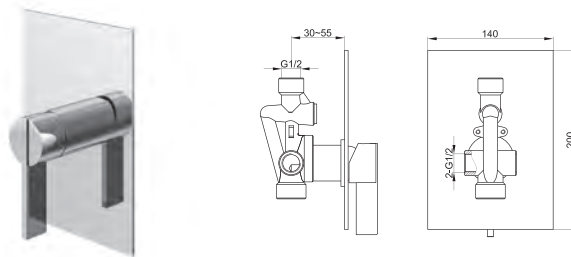

QW220D

Podtynkowa bateria prysznicowa
Single lever wall-mounted shower mixer

QW004

Uchwyt słuchawkowy
Handshower holder

QW004A

Uchwyt słuchawkowy z przyłączeniem wody 1/2"
Handshower holder with water connection 1/2"