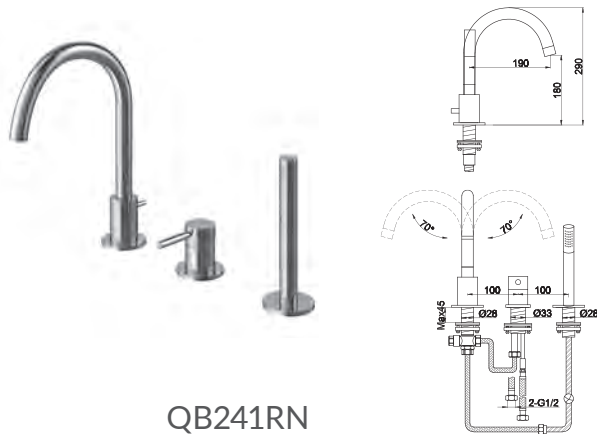

QB241RN

3-otworowa bateria wannowa z mieszaczem i obrotową wylewką

3-hole bath/shower mixer with rotary spout