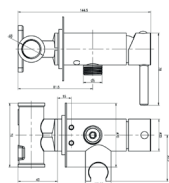

QW135A

Bateria bidetowa podtynkowa
Wall mounted bidet mixer