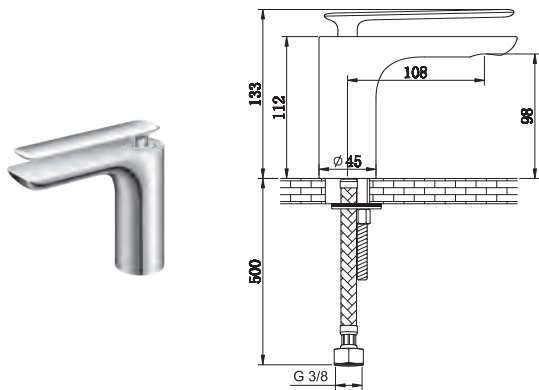

QB100E

1-otworowa bateria umywalkowa
Single lever basin mixer