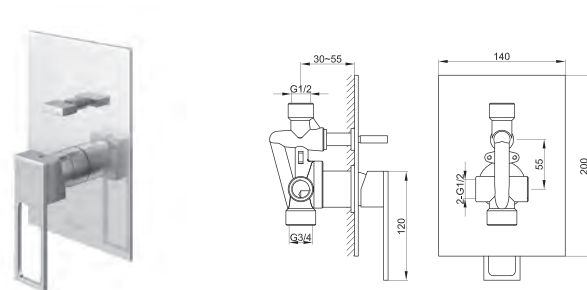

QW210U

Podtynkowa bateria wannowo-prysznicowa z dwoma wyjściami
Single lever wall-mounted bath/shower mixer