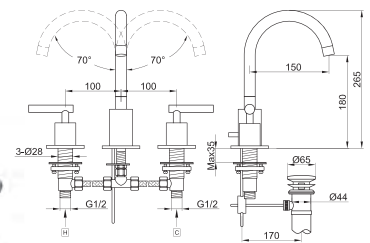

QB200R

3-otworowa bateria umywalkowa z obrotową wylewką
3-hole basin mixer deck mounted with rotary spout