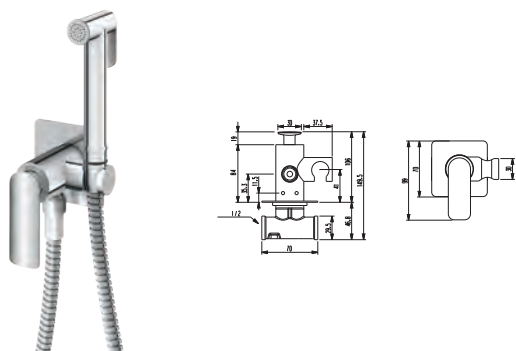

QB135E

Bateria bidetowa podtynkowa
Wall mounted bidet mixer