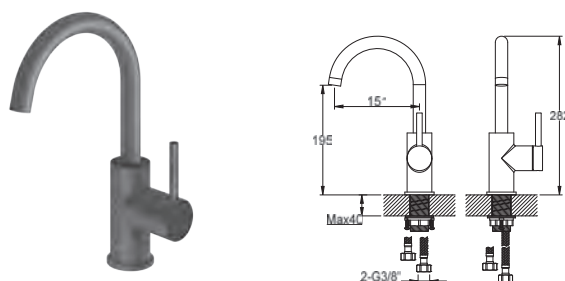

QB150AG

1-otworowa bateria umywalkowa z obrotową wylewką

Single lever basin mixer with rotary spout