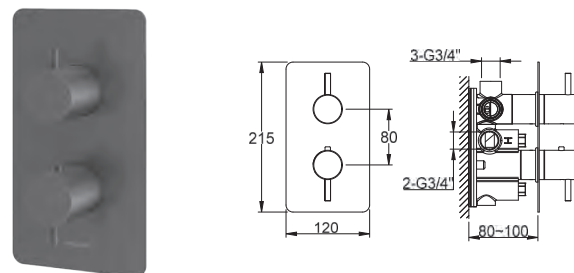

QW433AG

Termostaticzna podtynkowa bateria wannowo-prysznicowa z trzema wyjściami
Wall-mounted thermostatic bath/shower mixer with 3-way settings