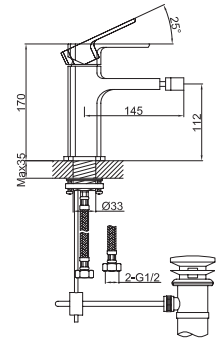

QB130F

1-otworowa bateria bidetowa
Single lever bidet mixer