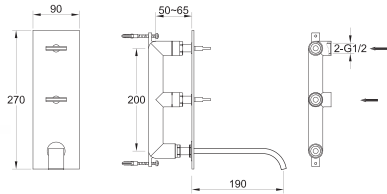

QW196N

Podtynkowa bateria umywalkowa
Two-handle wall-mounted basin mixer