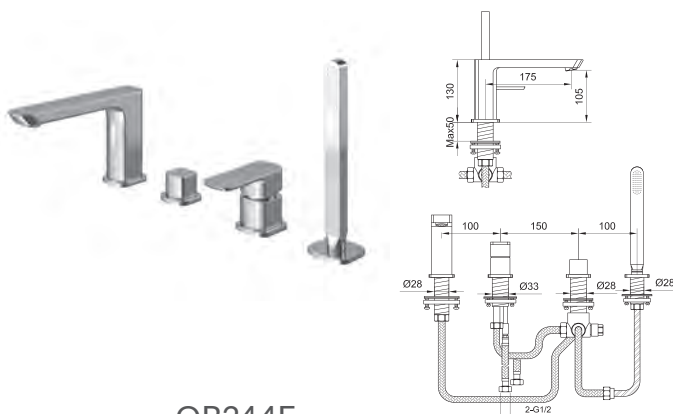

QB244F

4-otworowa bateria wannowa z mieszaczem
4-hole bath/shower mixer