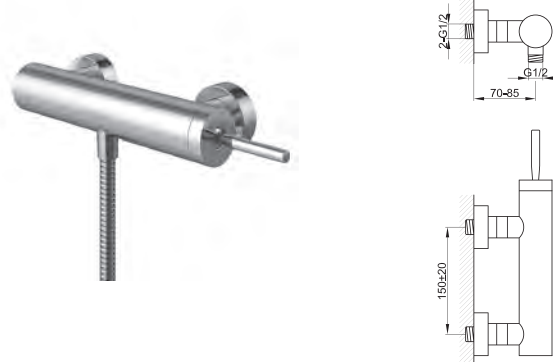

QW120M

Natynkowa bateria prysznicowa
Single lever shower mixer for exposed installation