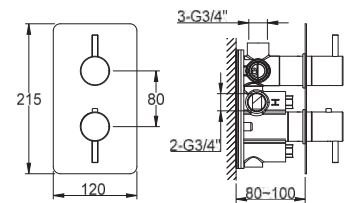

QW433A

Termostaticzna podtynkowa bateria wannowo-prysznicowa z trzema wyjściami
Wall-mounted thermostatic bath/shower mixer with 3-way settings