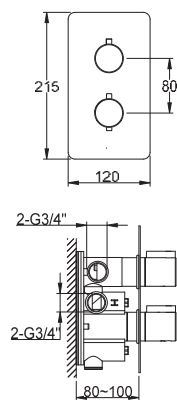

QW432EB

Bateria termostaticzna podtynkowa wannowo-prysznicowa z 2 wyjściami

Wall-mounted thermostatic bath/shower mixer with 2 way settings