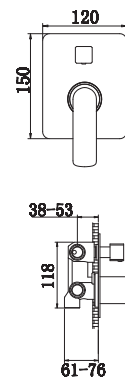

QW211EB

Podtynkowa bateria wannowo-prysznicowa z trzema wyjściami

Single lever wall-mounted bath/shower 3-way mixer