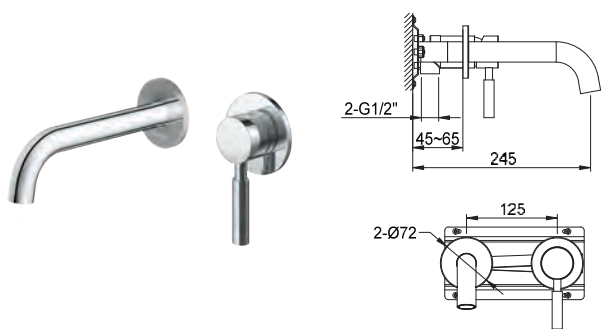

QW180R

Podtynkowa bateria umywalkowa
Single lever wall-mounted basin mixer