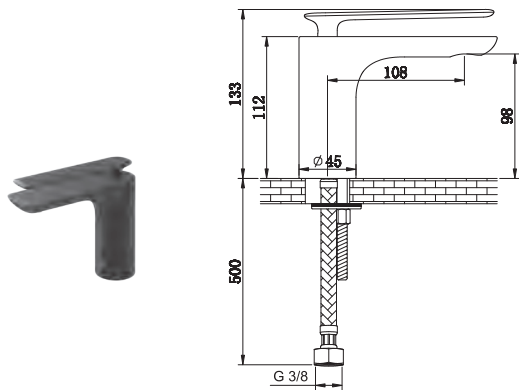

QB100EB

1-otworowa bateria umywalkowa
Single lever basin mixer