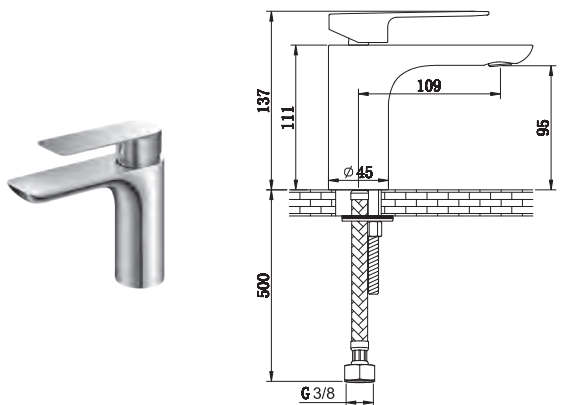

QB100P

1-otworowa bateria umywalkowa
Single lever basin mixer