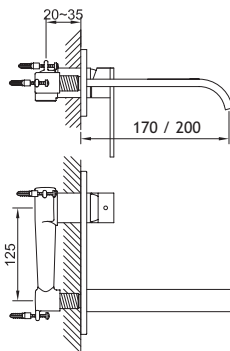

SQW185U / SQW188U

Podtynkowa bateria umywalkowa
Single lever wall-mounted basin mixer