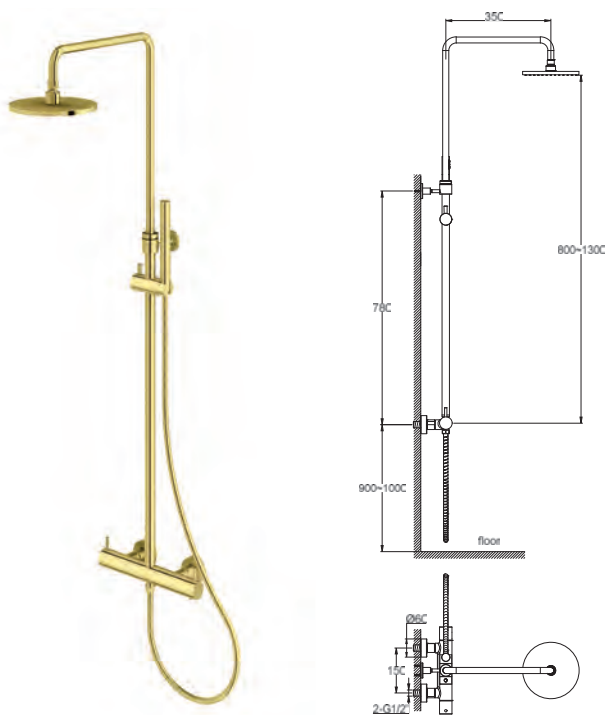

QW273AGD

Zestaw prysznicowy z baterią
termostaticzną natynkowy
Thermostatic shower mixer with rain shower set