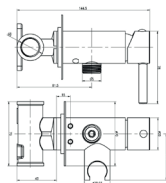

QW135AB

Bateria bidetowa podtynkowa

Wall mounted bidet mixer