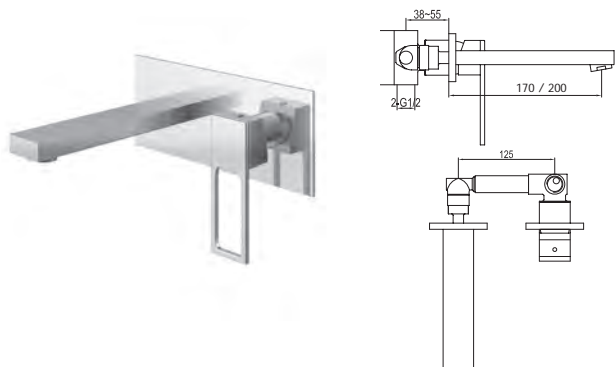

QW185U / QW188U

Podtynkowa bateria umywalkowa
Single lever wall-mounted basin mixer