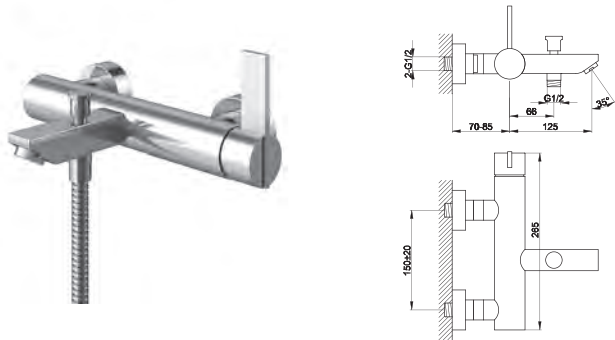

QW110D

Natynkowa bateria wannowo-prysznicowa
Bath/shower mixer for exposed installation