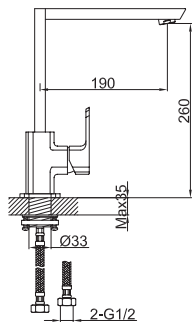

QB140F

1-otworowa bateria kuchenna z obrotową wylewką

Single lever kitchen mixer with rotary spout