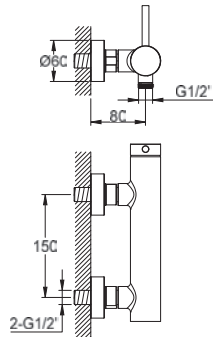

QW120AGD

Natynkowa bateria prysznicowa
Shower mixer for exposed installation