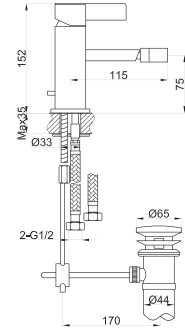

### QB100D

1-otworowa bateria umywalkowa  
*Single lever basin mixer*