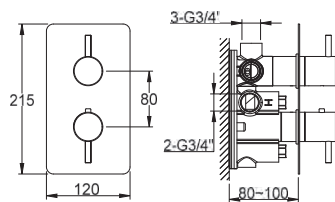

QW433AB

Termostaticzna podtynkowa bateria wannowo-prysznicowa z trzema wyjściami
Wall-mounted thermostatic bath/shower mixer with 3-way settings