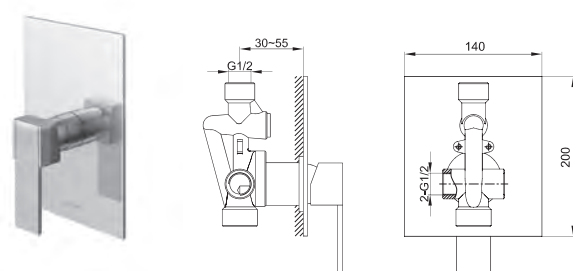

QW220H

Podtynkowa bateria prysznicowa

Single lever wall-mounted shower mixer