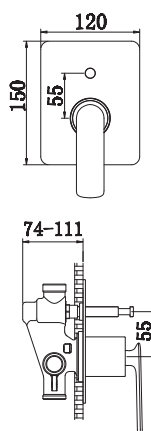

QW210EB

Podtynkowa bateria wannowo-prysznicowa z dwoma wyjściami

Single lever wall-mounted bath/shower mixer