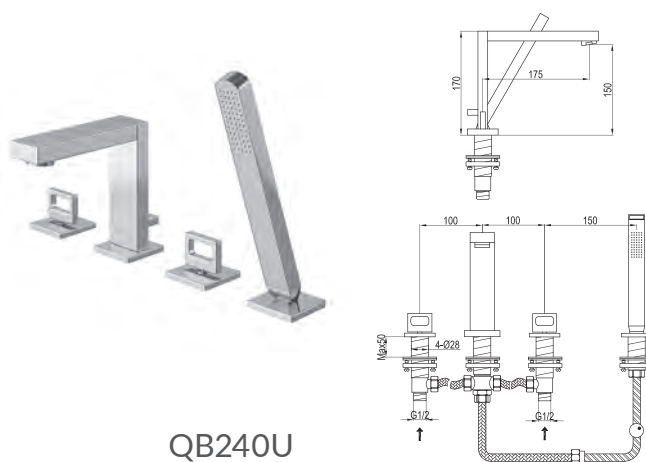

QB240U

4-otworowa bateria wannowa
4-hole bath/shower mixer