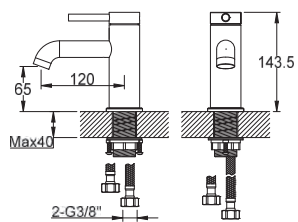

### QB100AGD

1-otworowa bateria umywalkowa  
*Single lever basin mixer*