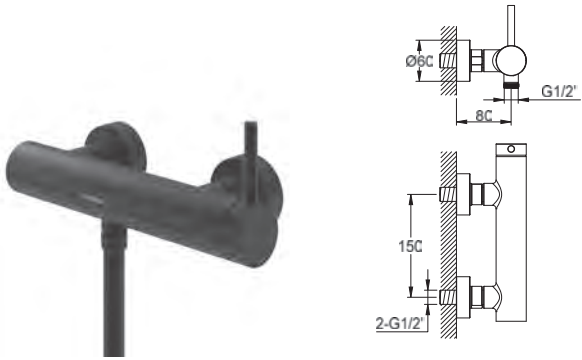

QW120AB

Natynkowa bateria prysznicowa
Shower mixer for exposed installation