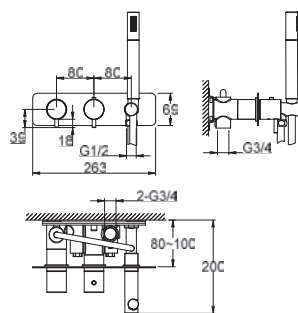

QW265AG

Termostaticzna podtynkowa bateria
wannowa
Wall-mounted thermostatic bath/shower mixer