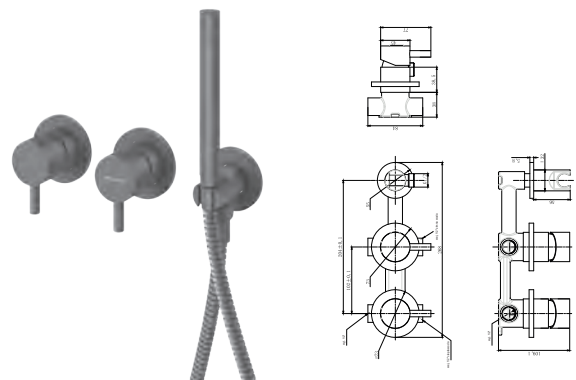

QW260AG

Podtynkowa bateria wannowo-prysznicowa
z dwoma wyjściami
Single lever wall-mounted bath/shower mixer