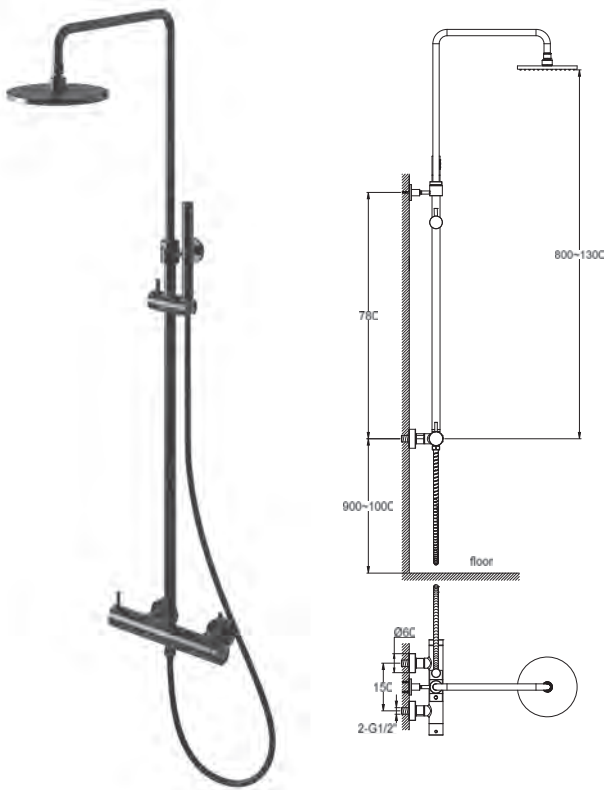

QW276AB

Zestaw prysznicowy natynkowy
Shower mixer with rain shower set