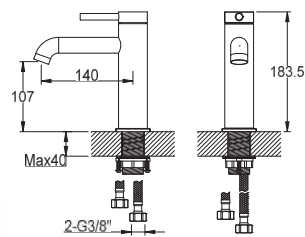

QB100AB

1-otworowa bateria umywalkowa
Single lever basin mixer

QB105AB

1-otworowa bateria umywalkowa
Single lever basin mixer