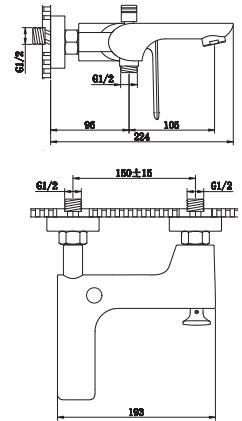

QW110EG

Natynkowa bateria wannowo-prysznicowa

Bath/shower mixer for exposed installation