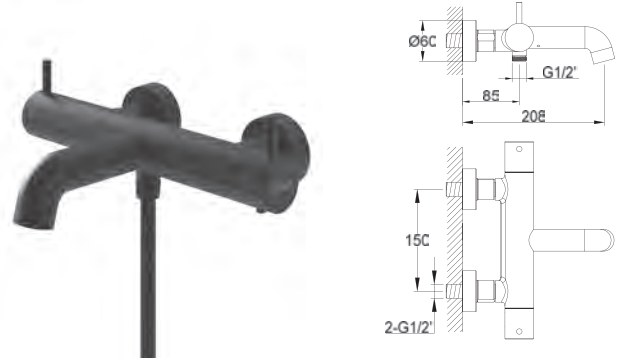

QW710AB

Natynkowa bateria wannowo-prysznicowa
termostaticzna
*Thermostatic bath/shower mixer for exposed
installation*