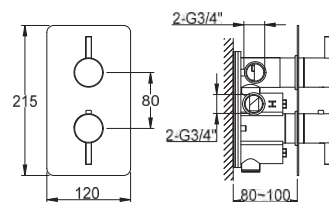

QW432AGD

Termostaticzna podtynkowa bateria wannowo-prysznicowa z dwoma wyjściami
Wall-mounted thermostatic bath/shower mixer with 2-way settings