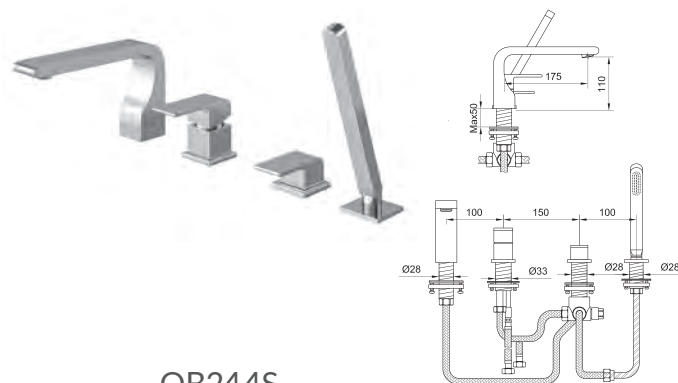

QB244S

4-otworowa bateria wannowa z mieszaczem
4-hole bath/shower mixer