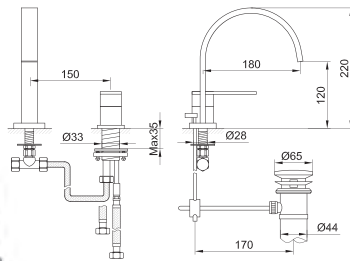

SQB205U

2-otworowa bateria umywalkowa
2-hole basin mixer deck mounted