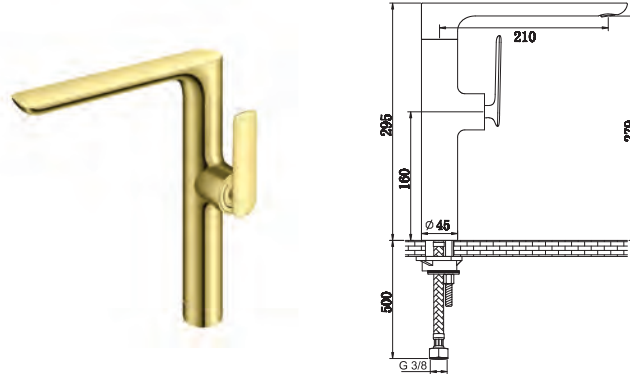

QW146EGD

1-otworowa bateria kuchenna z obrotową wylewką
Single lever kitchen mixer with rotary spout