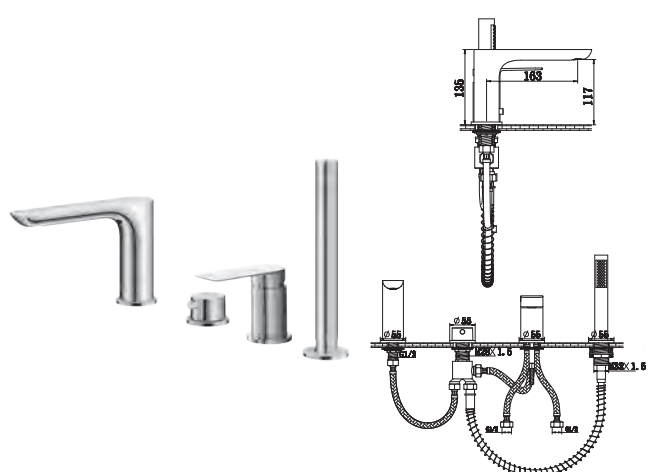

**QB130P**

1-otworowa bateria bidetowa  
*Single lever bidet mixer*

**QB170P**

1-otworowa bateria umywalkowa – wersja wysoka  
*Single lever basin mixer lengthen version*

**QW180P**

Podtynkowa bateria umywalkowa  
*Single lever wall mounted basin mixer*