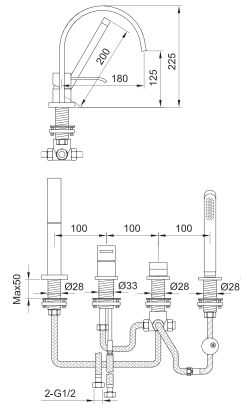

QB244N

4-otworowa bateria wannowa z mieszaczem
4-hole bath/shower mixer