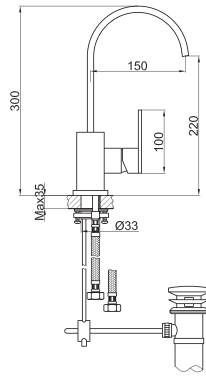

### **QW220USP1**

(bateria podtynkowa QW220U, dowolna słuchawka SP, przyłącze kątowe wody QW166, reling QW003, wąż prysznicowy)

SERIA *Nexus*