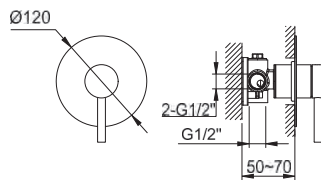

QW220AB

Podtynkowa bateria prysznicowa
Single lever wall-mounted shower mixer