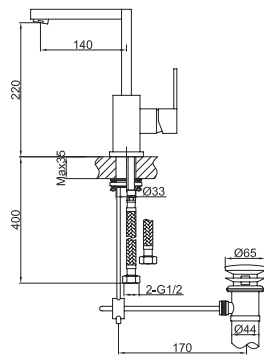

QB150H

1-otworowa bateria umywalkowa z obrotową wylewką
Single lever basin mixer with rotary spout