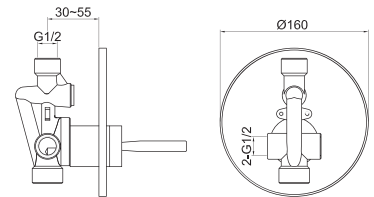

QW220RB

Podtynkowa bateria prysznicowa

Single lever wall-mounted shower mixer