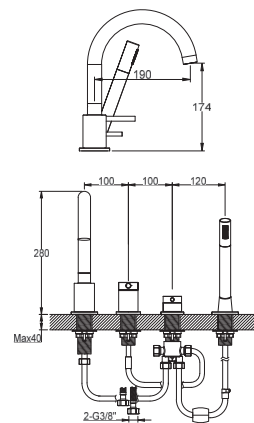

QB244AGD

4-otworowa bateria wannowa z obrotową wylewką
4-hole bath/shower mixer