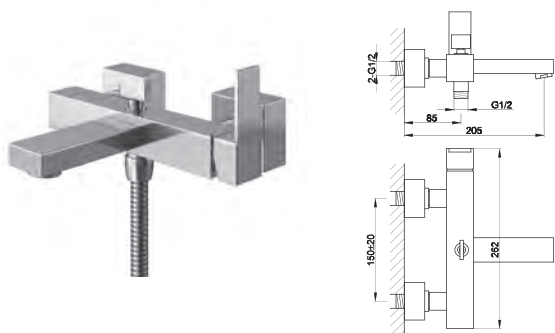

QW110H

Natynkowa bateria wannowo-prysznicowa
Bath/shower mixer for exposed installation