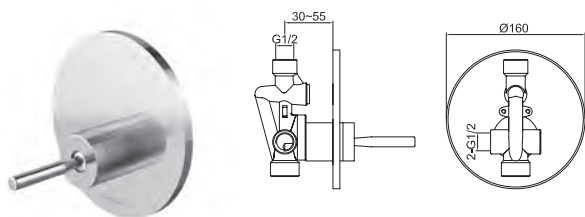

QW220M

Podtynkowa bateria prysznicowa
Single lever wall-mounted shower mixer