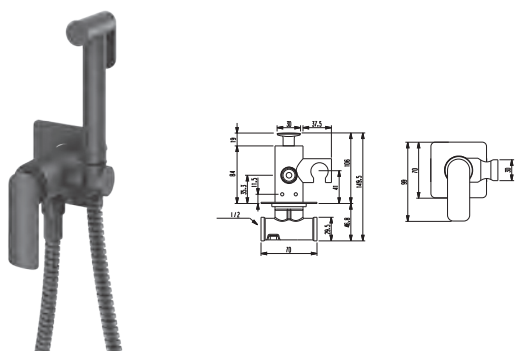

QB135EG

Bateria bidetowa podtynkowa
Wall mounted bidet mixer