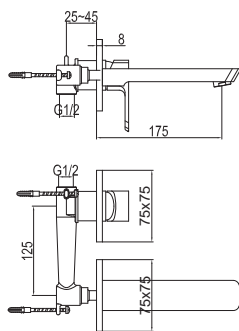

QW180F

Podtynkowa bateria umywalkowa
Single lever wall-mounted basin mixer