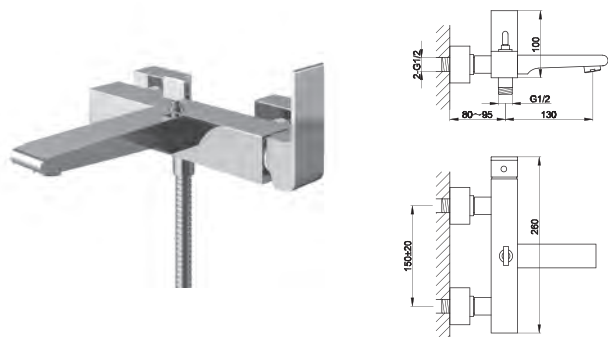

QW110S

Natynkowa bateria wannowo-prysznicowa
Bath/shower mixer for exposed installation