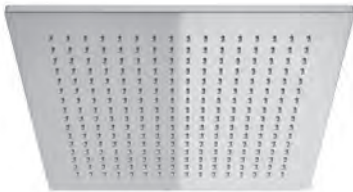

### Deszczownica Q

Deszczownica kwadratowa Q20-20cm,  
Q25-25cm, Q30-30cm, Q35-35cm,  
Q40-40cm

*Square rain shower Q20-20cm, Q25-25cm,  
Q30-30cm, Q35-35cm, Q40-40cm*