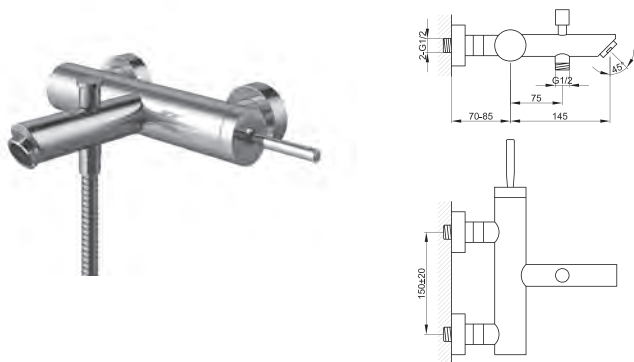

QW110M

Natynkowa bateria wannowo-prysznicowa
Single lever bath/shower mixer for exposed installation