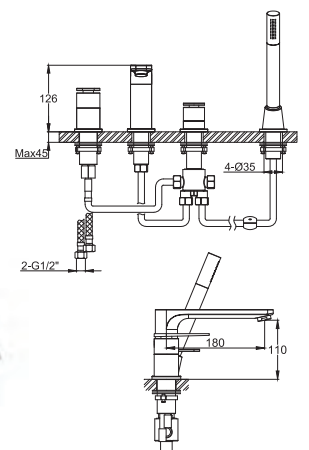

QB244W

4-otworowa bateria wannowa
4-hole bath/shower mixer