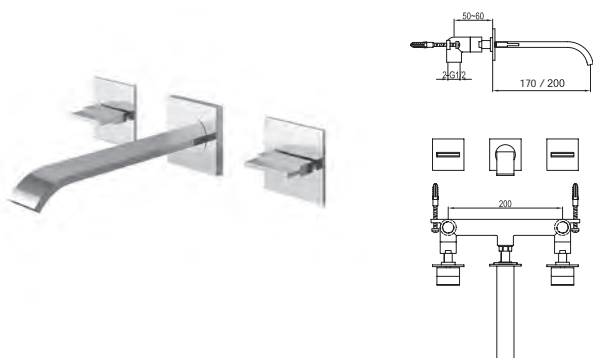

QW190N / QW193N

Podtynkowa bateria umywalkowa
Two-handle wall-mounted basin mixer