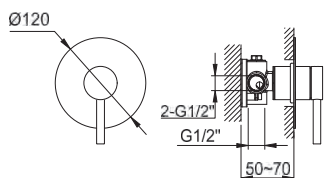

QW220AGD

Podtynkowa bateria prysznicowa
Single lever wall-mounted shower mixer