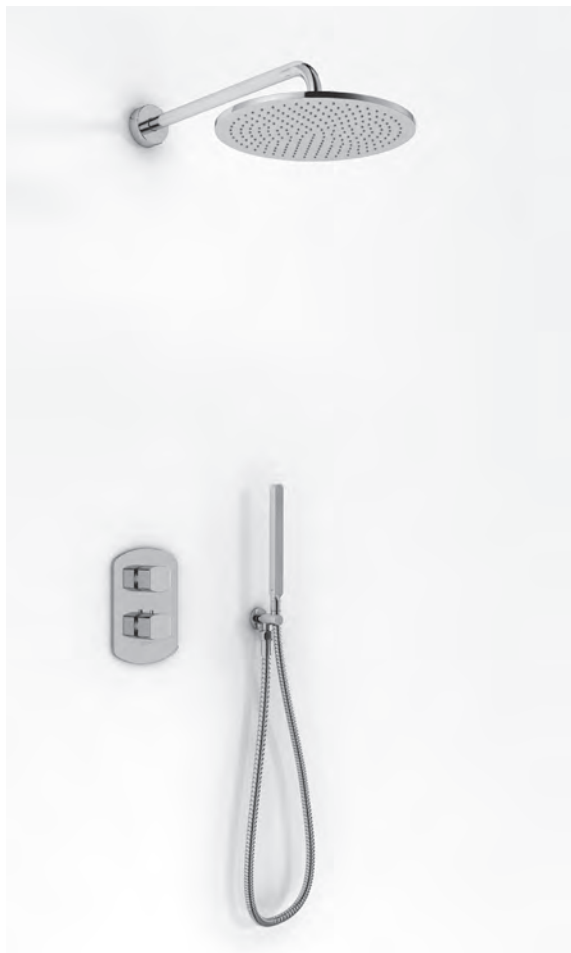

Zestaw prysznicowy termostatyczny ze słuchawką i deszczownicą w dowolnym rozmiarze

QW432FR20

(bateria podtynkowa QW432F, deszczownica R20-20cm, ramię ścienne WN, dowolna słuchawka SP, uchwyt słuchawkowy z przyłączem wody QW004AM, wąż prysznicowy)

QW432FR25

(bateria podtynkowa QW432F, deszczownica R25-25cm, ramię ścienne WN, dowolna słuchawka SP, uchwyt słuchawkowy z przyłączem wody QW004AM, wąż prysznicowy)

QW432FR30

(bateria podtynkowa QW432F, deszczownica R30-30cm, ramię ścienne WN, dowolna słuchawka SP, uchwyt słuchawkowy z przyłączem wody QW004AM, wąż prysznicowy)

QW432FR35

(bateria podtynkowa QW432F, deszczownica R35-35cm, ramię ścienne WN, dowolna słuchawka SP, uchwyt słuchawkowy z przyłączem wody QW004AM, wąż prysznicowy)

QW432FR40

(bateria podtynkowa QW432F, deszczownica R40-40cm, ramię ścienne WN, dowolna słuchawka SP, uchwyt słuchawkowy z przyłączem wody QW004AM, wąż prysznicowy)