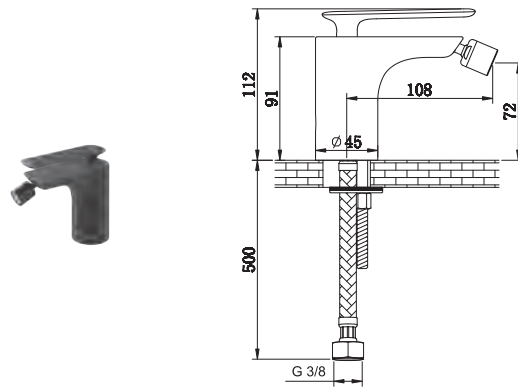

### QB130EB

1-otworowa bateria bidetowa  
Single lever bidet mixer