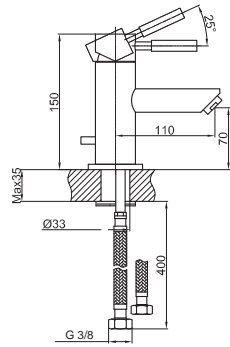

QB100R

1-otworowa bateria umywalkowa
Single lever basin mixer