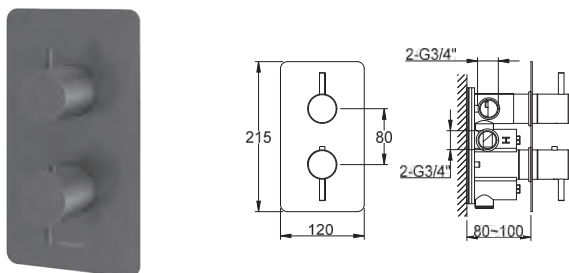

QW432AG

Termostaticzna podtynkowa bateria wannowo-prysznicowa z dwoma wyjściami
Wall-mounted thermostatic bath/shower mixer with 2-way settings