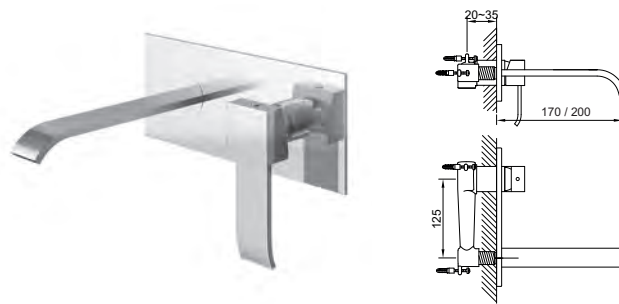

QW185N / QW188N

Podtynkowa bateria umywalkowa
Single lever wall-mounted basin mixer