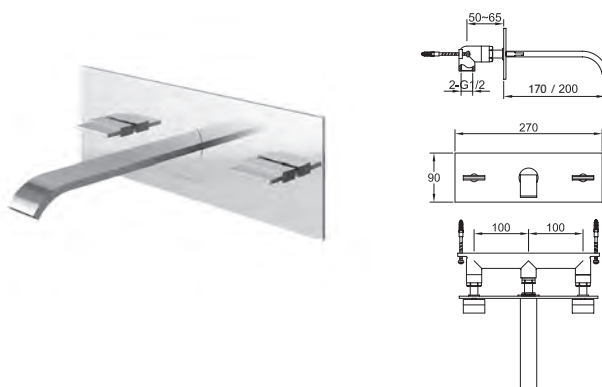

QW195N / QW198N

Podtynkowa bateria umywalkowa
Two-handle wall-mounted basin mixer