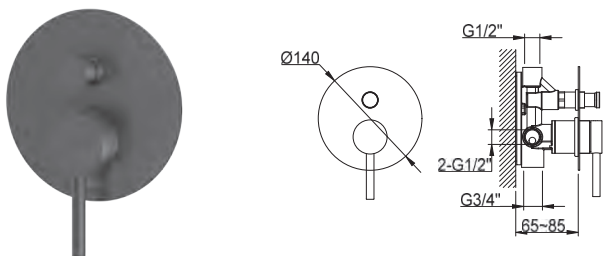

QW210AG

Podtynkowa bateria wannowo-prysznicowa z dwoma wyjściami
Single lever wall-mounted bath/shower mixer