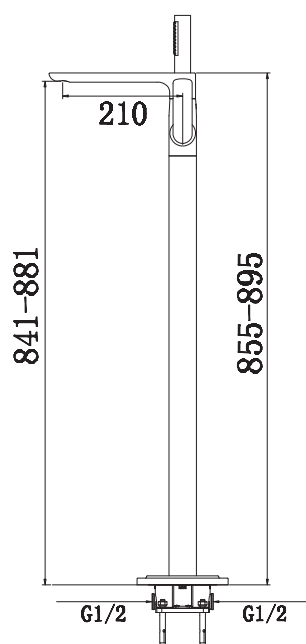

QF1165E

Bateria wannowa wolnostojąca
z obrotową wylewką

Floor mounted bath mixer with rotary spout