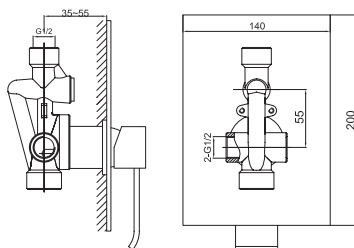

QW220N

Podtynkowa bateria prysznicowa
Single lever wall-mounted shower mixer