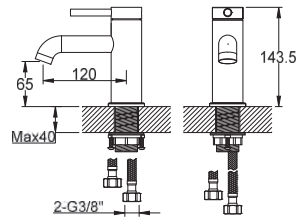

## QB100AG

1-otworowa bateria umywalkowa  
*Single lever basin mixer*