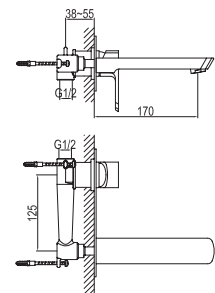

QW185F

Podtynkowa bateria umywalkowa
Single lever wall-mounted basin mixer