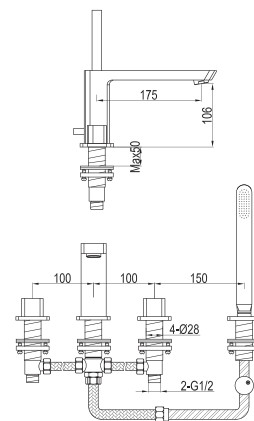

### QB240F

4-otworowa bateria wannowa  
4-hole bath/shower mixer