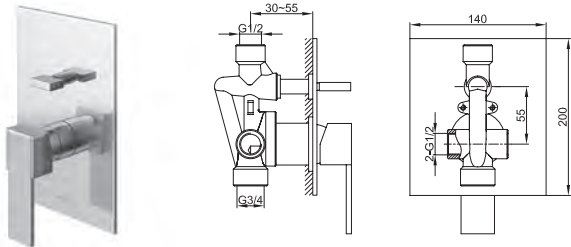

QW210H

Podtynkowa bateria wannowo-prysznicowa z dwoma wyjściami

Single lever wall-mounted bath/shower mixer

QW211H

Podtynkowa bateria wannowo-prysznicowa z trzema wyjściami

Single lever wall-mounted bath/shower 3-way mixer

QW220H

Podtynkowa bateria prysznicowa

Single lever wall-mounted shower mixer

QW431H

Termostaticzna podtynkowa bateria prysznicowa

Wall mounted thermostatic mixer with volume control