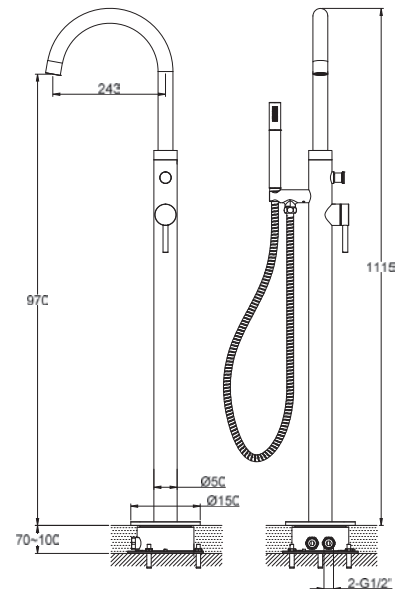

QF1165AG

Bateria wannowa wolnostojąca

Floor mounted bath mixer