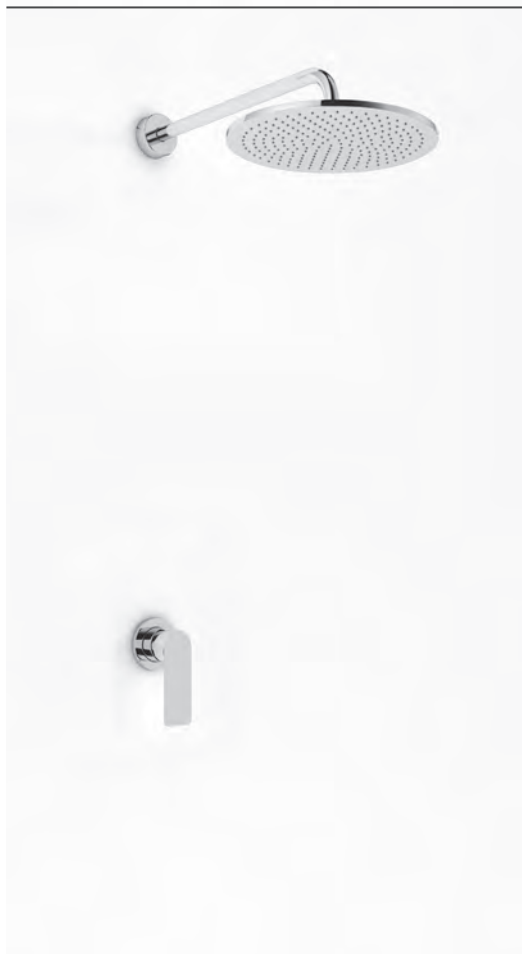

Zestaw prysznicowy z deszczownicą w dowolnym rozmiarze

QW220PR20

(bateria podtynkowa QW220P, deszczownica R20-20cm, ramię ścienne WN)

QW220PR25

(bateria podtynkowa QW220P, deszczownica R25-25cm, ramię ścienne WN)

QW220PR30

(bateria podtynkowa QW220P, deszczownica R30-30cm, ramię ścienne WN)

QW220PR35

(bateria podtynkowa QW220P, deszczownica R35-35cm, ramię ścienne WN)

QW220PR40

(bateria podtynkowa QW220P, deszczownica R40-40cm, ramię ścienne WN)