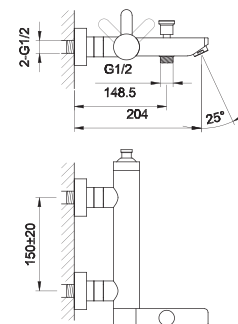

QW210B

Podtynkowa bateria wannowo-prysznicowa z dwoma wyjściami
Single lever wall-mounted bath/shower mixer