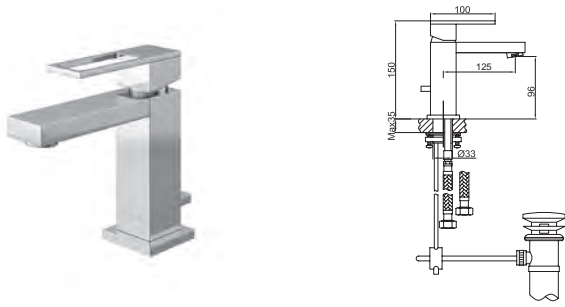

### QW220DSP3

(bateria podtynkowa QW220D, dowolna słuchawka SP, przyłącze kątowe wody QW166, reling QW003, wąż prysznicowy)

SERIA *Nexen*