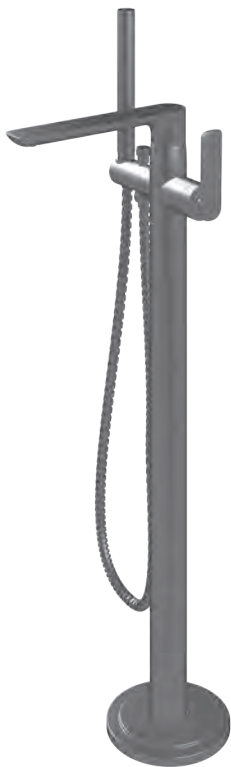

QF1165EG

Bateria wannowa wolnostojąca z obrotową wylewką

Floor mounted bath mixer with rotary spout

QW166EG

Przyłącze wody 1/2"

Water connection 1/2"