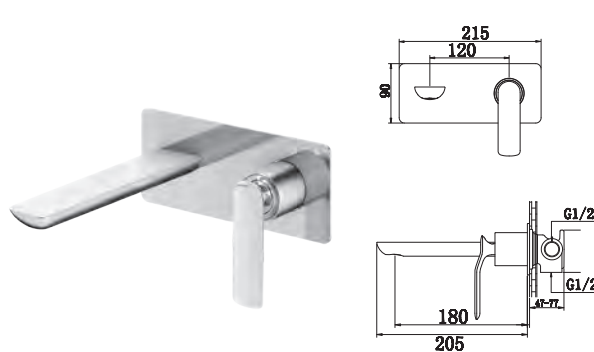

QW185E

Podtynkowa bateria umywalkowa
Single lever wall mounted basin mixer