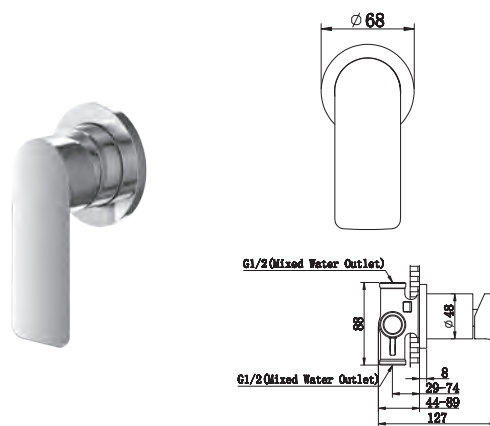

QW220P

Podtynkowa bateria prysznicowa
Single lever wall-mounted shower mixer

QW004AM

Uchwyt słuchawkowy z przyłączem wody 1/2"
Handshower holder with water connection 1/2"

QW002A

Reling prysznicowy
Slide rail