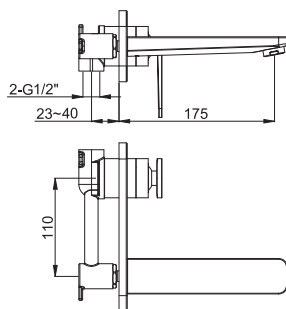

QW185W

Podtynkowa bateria umywalkowa
Single lever wall mounted basin mixer