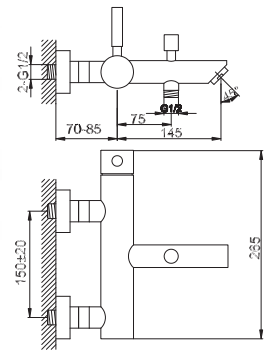

QW110RB

Natynkowa bateria wannowo-prysznicowa

Bath/shower mixer for exposed installation