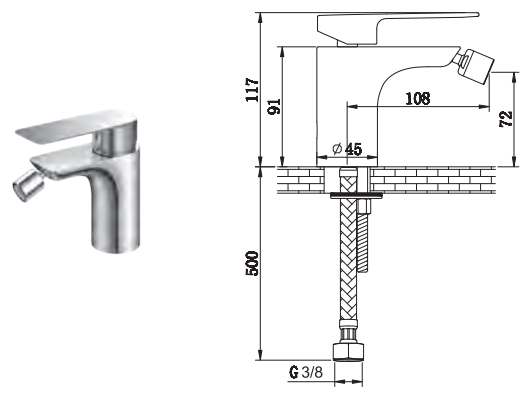

### **QW210WR30**

(bateria podtynkowa QW210W, deszczownica R30-30cm,  
ramię ścienne WN, dowolna słuchawka SP, uchwyt słuchawkowy  
z przyłączem wody QW004AM, wąż prysznicowy)

SERIA *Proxima*

**QB100P**

1-otworowa bateria umywalkowa  
*Single lever basin mixer*