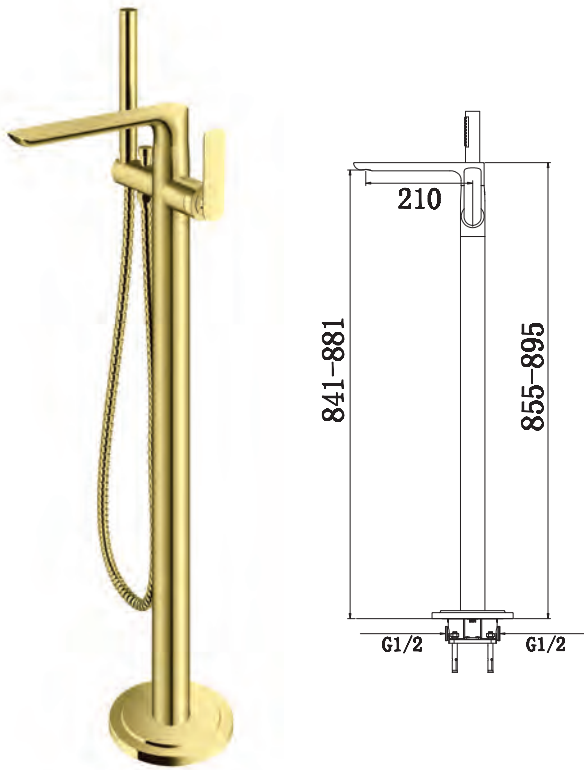

QF1165EGD

Bateria wannowa wolnostojąca
z obrotową wylewką

Floor mounted bath mixer with rotary spout

QW004EGD

Uchwyt słuchawkowy
Handshower holder

QW004AEGD

Uchwyt słuchawkowy z przyłączem wody
1/2"

Handshower holder with water connection 1/2"