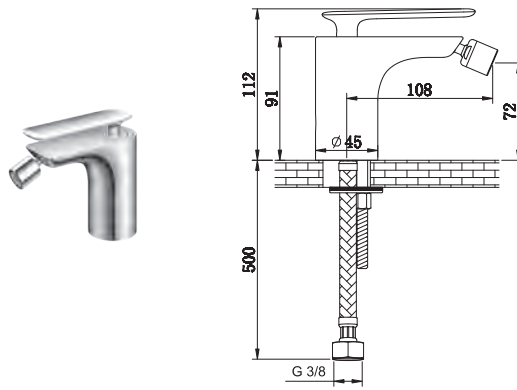

QB130E

1-otworowa bateria bidetowa
Single lever bidet mixer