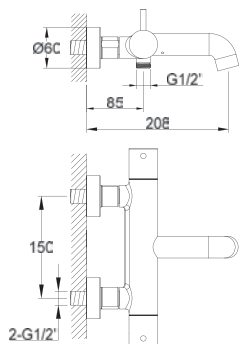

QW710A

Natynkowa bateria wannowo-prysznicowa termostaticzna

Thermostatic bath/shower mixer for exposed installation