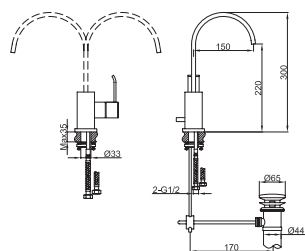

QB150N

1-otworowa bateria umywalkowa z obrotową wylewką
Single lever basin mixer with rotary spout