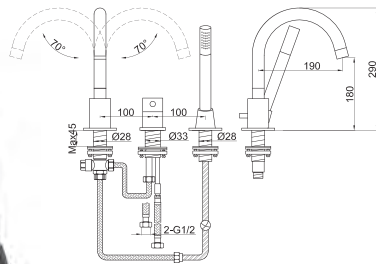

QB241RB

3-otworowa bateria wannowa z mieszaczem i obrotową wylewką

3-hole bath/shower mixer with rotary spout