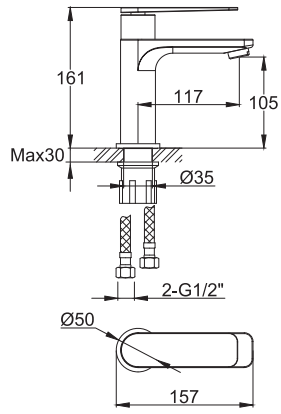

QB100W

1-otworowa bateria umywalkowa
Single lever basin mixer