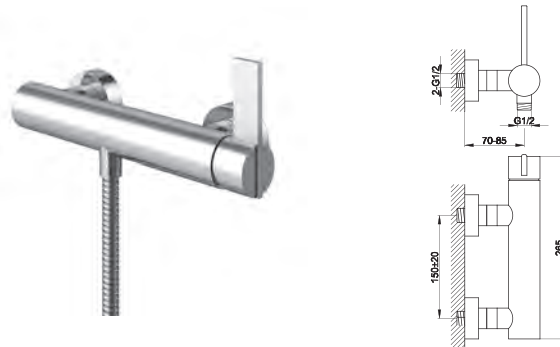

### QW110D

Natynkowa bateria wannowo-prysznicowa  
*Bath/shower mixer for exposed installation*