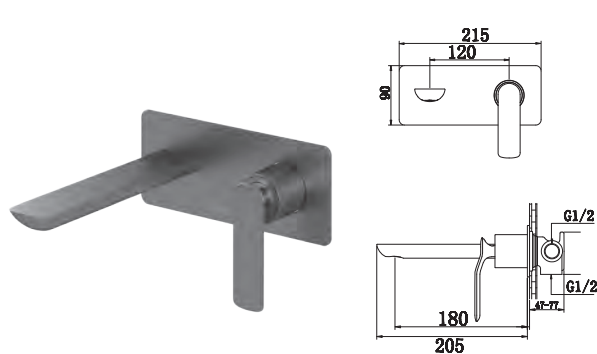

QW185EG

Podtynkowa bateria umywalkowa
Single lever wall mounted basin mixer