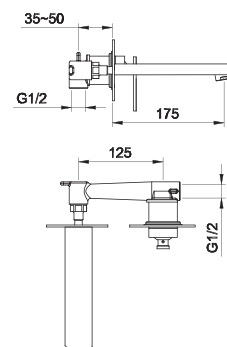

QW180B

Podtynkowa bateria umywalkowa

Single lever wall-mounted basin mixer