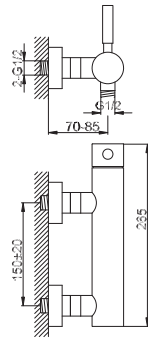

QW120RB

Natynkowa bateria prysznicowa
Shower mixer for exposed installation