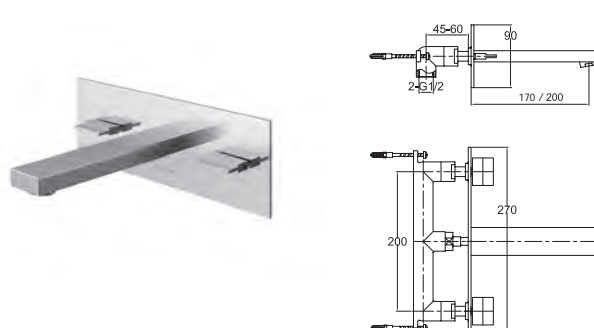

QW195H / QW198H

Podtynkowa bateria umywalkowa
Two-handle wall-mounted basin mixer