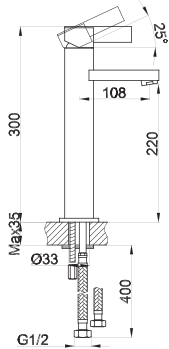

QB170D

1-otworowa bateria umywalkowa – wersja
wysoka
Single lever basin mixer lengthen version