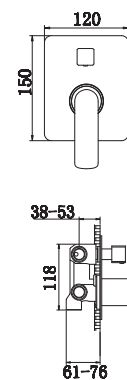

QW211EGD

Podtynkowa bateria wannowo-prysznicowa z trzema wyjściami

Single lever wall-mounted bath/shower 3-way mixer