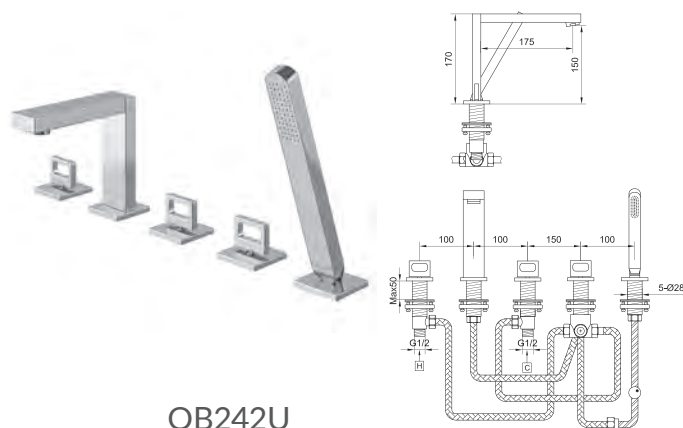

QB242U

5-otworowa bateria wannowa
5-hole bath/shower mixer