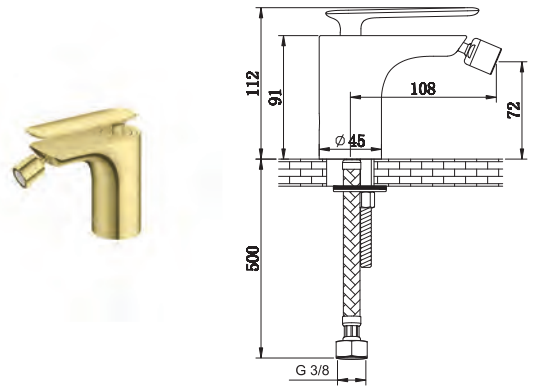

QB130EGDB

1-otworowa bateria bidetowa
Single lever bidet mixer