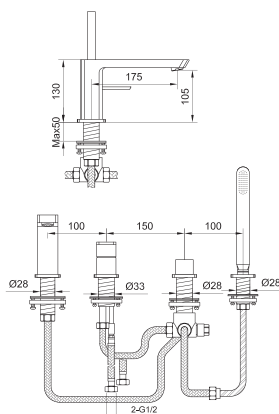

QB244F

4-otworowa bateria wannowa z mieszaczem
4-hole bath/shower mixer