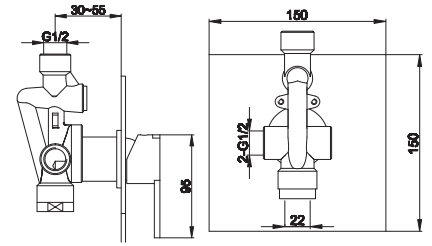

QW220G

Podtynkowa bateria prysznicowa
Single lever wall-mounted shower mixer