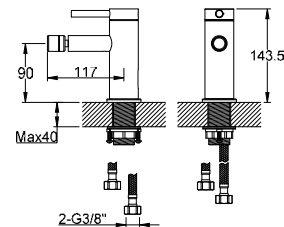

### QB170AB

1-otworowa bateria umywalkowa – wersja wysoka

*Single lever basin mixer lengthen version*