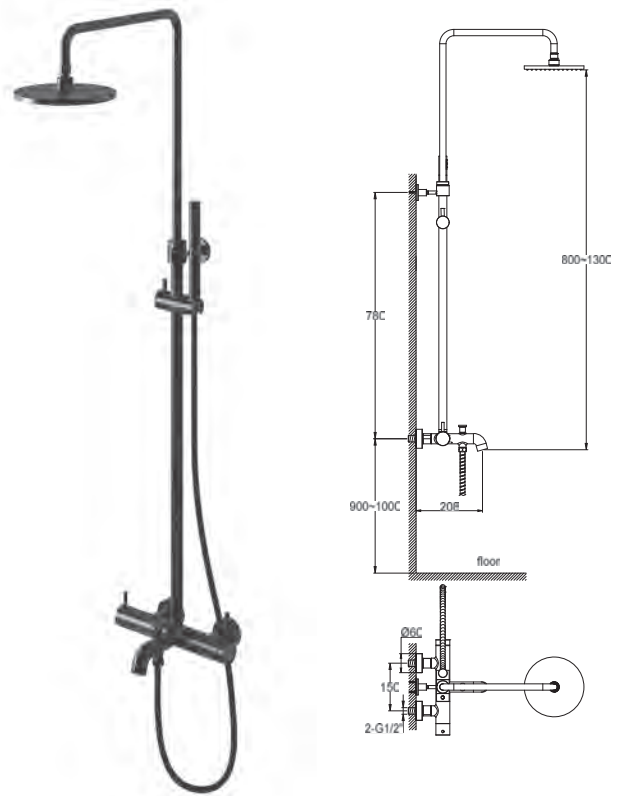

QW277AB

Zestaw wannowo-prysznicowy natynkowy
Bath/shower mixer with rain shower set