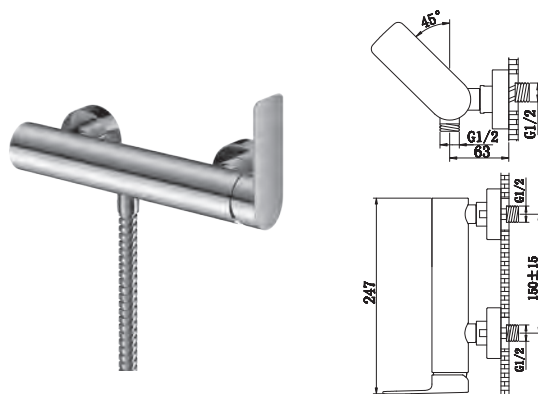

QW120P

Natynkowa bateria prysznicowa
Shower mixer for exposed installation