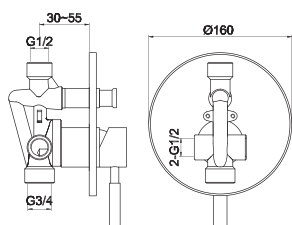

QW211R

Podtynkowa bateria wannowo-prysznicowa z trzema wyjściami

Single lever wall-mounted bath/shower 3-way mixer