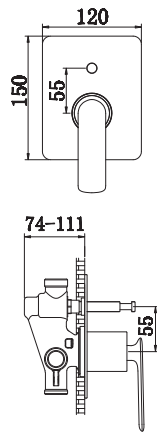

QW210EGB

Podtynkowa bateria wannowo-prysznicowa z dwoma wyjściami
Single lever wall-mounted bath/shower mixer