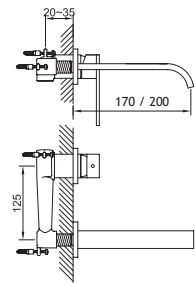

SQW180U / SQW183U

Podtynkowa bateria umywalkowa
Single lever wall-mounted basin mixer