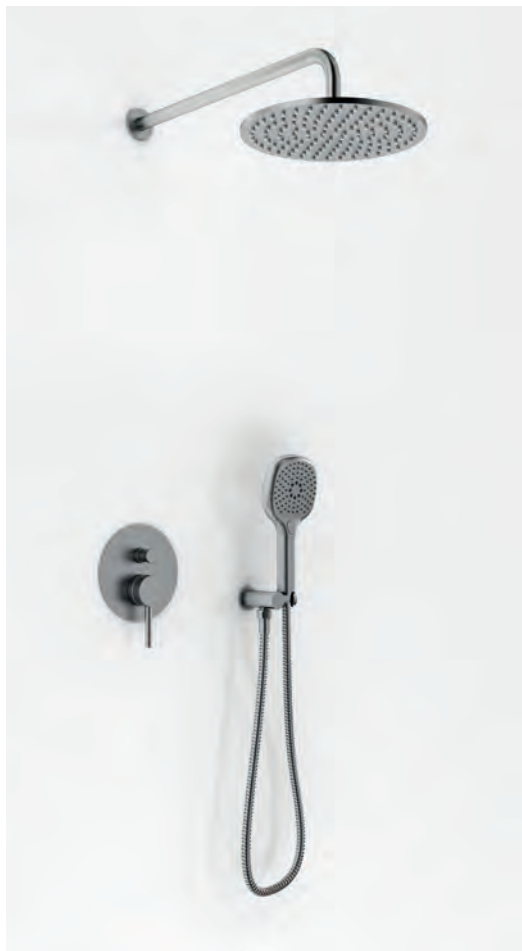

Zestaw prysznicowy ze słuchawką i deszczownicą w dowolnym rozmiarze

---

QW210AGR25EG

(bateria podtynkowa QW210AG, deszczownica R25EG-25cm, ramię ścienne WNEG, dowolna słuchawka SP, uchwyt słuchawkowy z przyłączem wody QW004AEG, wąż prysznicowy EG)

QW210AGR30EG

(bateria podtynkowa QW210AG, deszczownica R30EG-30cm, ramię ścienne WNEG, dowolna słuchawka SP, uchwyt słuchawkowy z przyłączem wody QW004AEG, wąż prysznicowy EG)