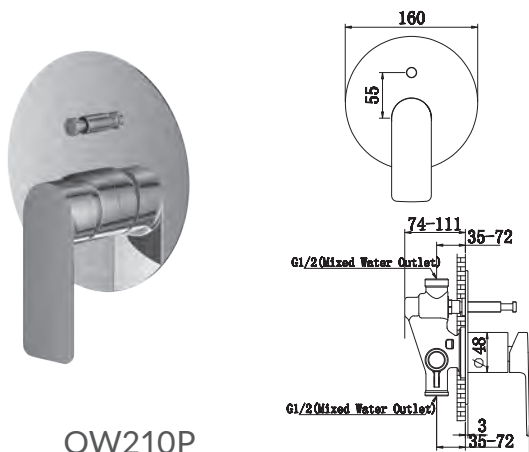

QW210P

Podtynkowa bateria wannowo-prysznicowa z dwoma wyjściami
Single lever wall-mounted bath/shower mixer