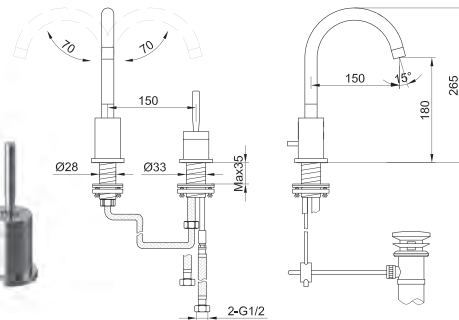

QB205M

2-otworowa bateria umywalkowa z obrotową wylewką

2-hole basin mixer deck mounted with rotary spout