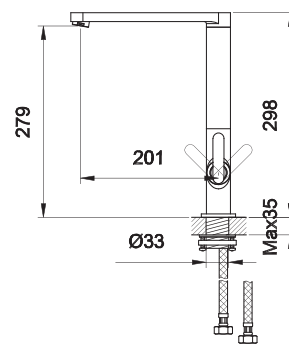

QB140B

1-otworowa bateria kuchenna z obrotową wylewką

Single lever basin mixer with rotary spout