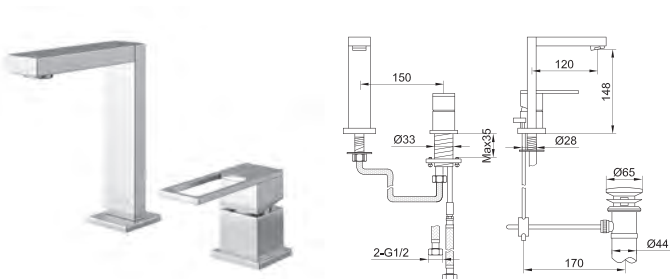

QB205U

2-otworowa bateria umywalkowa
2-hole basin mixer deck mounted