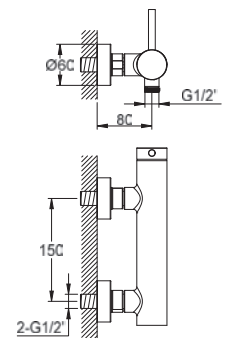

QW120A

Natynkowa bateria prysznicowa
Shower mixer for exposed installation