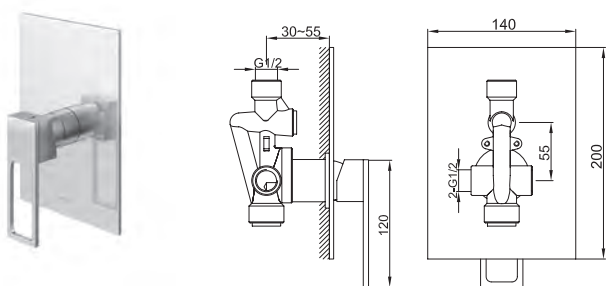

QW220U

Podtynkowa bateria prysznicowa
Single lever wall-mounted shower mixer

QW166

Przyłącze wody 1/2"
Water connection 1/2"