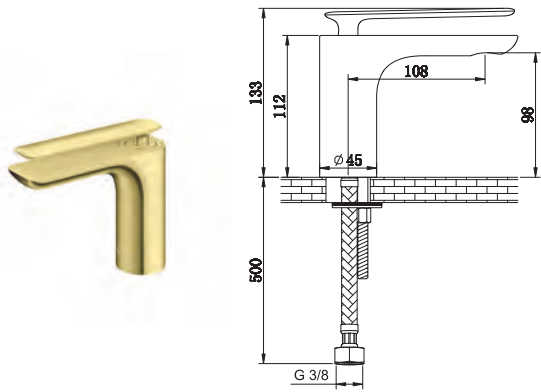

### **QW210EGR30EG**

(bateria podtynkowa QW210EG, deszczownica R30EG-30cm, ramię ściennie WNEG, dowolna słuchawka SP, uchwyt słuchawkowy z przyłączem wody QW004AEG, wąż prysznicowy EG)

SERIA *Experience brushed gold*