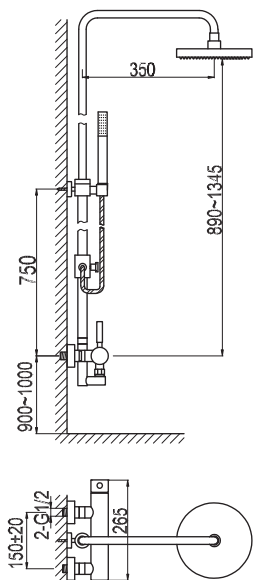

QW276R

Zestaw prysznicowy

Shower mixer with rain shower set