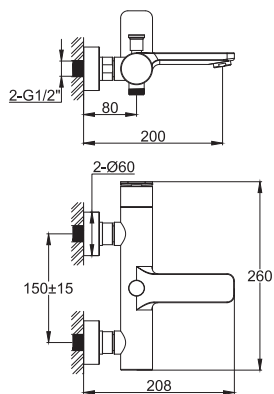

QW110W

Natynkowa bateria wannowo-prysznicowa
Bath/shower mixer for exposed installation