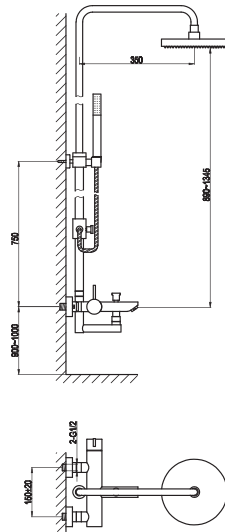

QW277D

Zestaw wannowo-prysznicowy

Bath/shower mixer with rain shower set