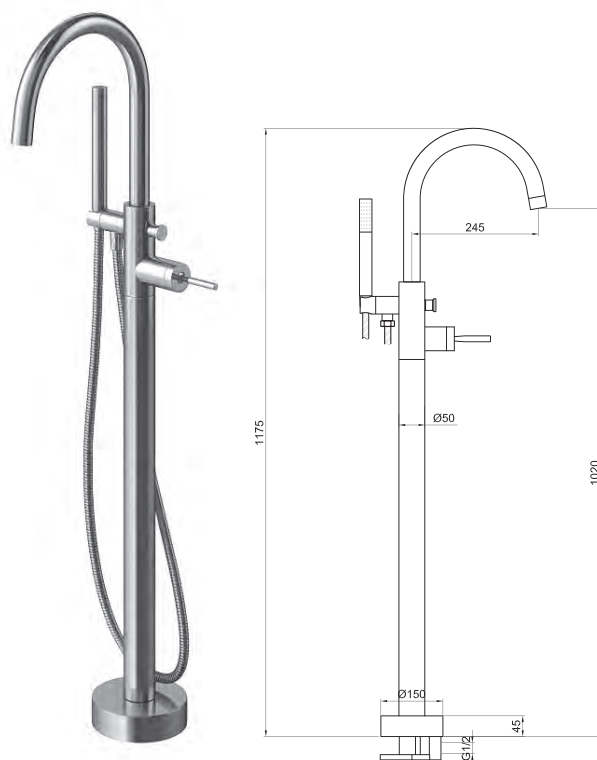

QF1170M

Bateria wannowa wolnostojąca
Floor mounted bath mixer