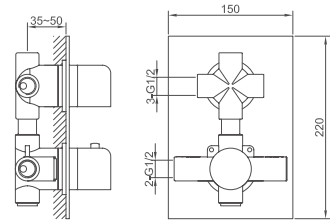

QW433H

Termostyczna podtynkowa bateria wannowo-prysznicowa z trzema wyjściami
Wall-mounted thermostatic shower mixer with 3-way settings