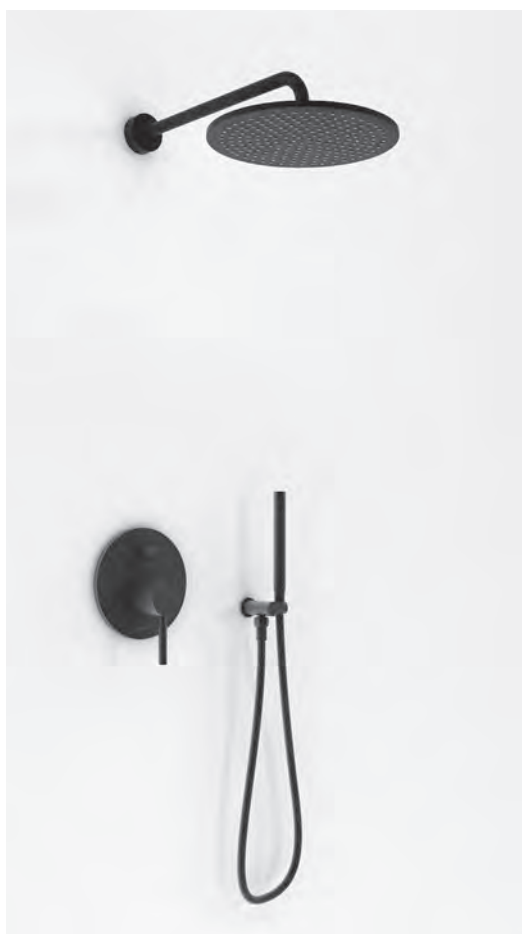

Zestaw prysznicowy ze słuchawką i deszczownicą w dowolnym rozmiarze

QW210RBR25EB

(bateria podtynkowa QW210RB, deszczownica R25EB-25cm, ramię ścienne WNEB, dowolna słuchawka SP, uchwyt słuchawkowy z przyłączem wody QW004AEB, wąż prysznicowy EB)

QW210EBR30EB

(bateria podtynkowa QW210RB, deszczownica R30EB-30cm, ramię ścienne WNEB, dowolna słuchawka SP, uchwyt słuchawkowy z przyłączem wody QW004AEB, wąż prysznicowy EB)