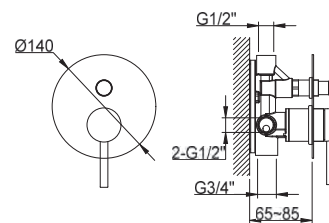

QW210AGD

Podtynkowa bateria wannowo-prysznicowa z dwoma wyjściami
Single lever wall-mounted bath/shower mixer