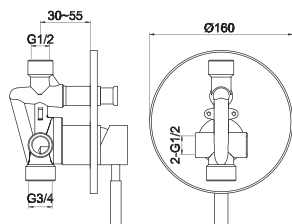

QW210RB

Podtynkowa bateria wannowo-prysznicowa z dwoma wyjściami

Single lever wall-mounted bath/shower mixer