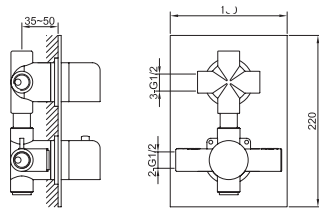

QW432H

Termostyczna podtynkowa bateria wannowo - prysznicowa z dwoma wyjściami
Wall-mounted thermostatic shower mixer with 2-way settings