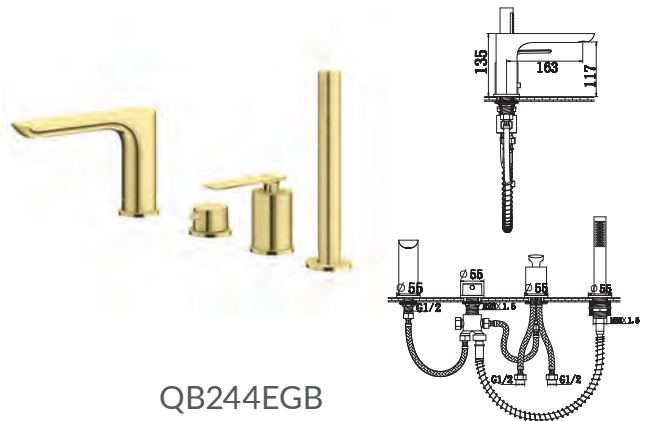

### QB130EGDB

1-otworowa bateria bidetowa  
Single lever bidet mixer

**QF1165EGDB**

Bateria wannowa wolnostojąca z obrotową wylewką  
*Floor mounted bath mixer with rotary spout*

**QB244EGB**

4-otworowa bateria wannowa  
*4-hole bath/shower mixer*