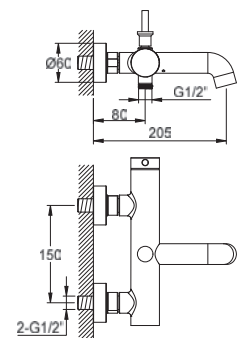

QW110AB

Natynkowa bateria wannowo-prysznicowa
Bath/shower mixer for exposed installation