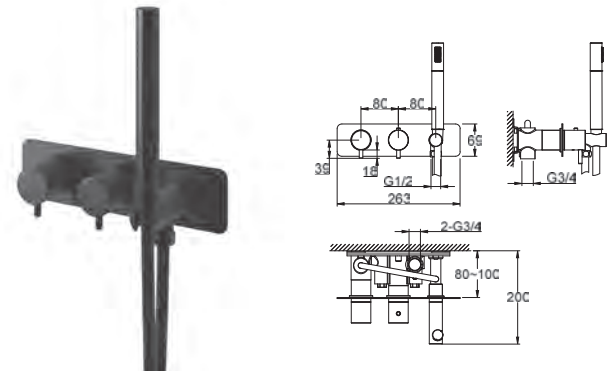

QW265AB

Termostaticzna podtynkowa bateria
wannowa
*Wall-mounted thermostatic bath/shower
mixer*

QW004AEB

Uchwyt słuchawkowy z przyłączem wody
1/2"
Handshower holder with water connection 1/2"

QW004EB

Uchwyt słuchawkowy
Handshower holder