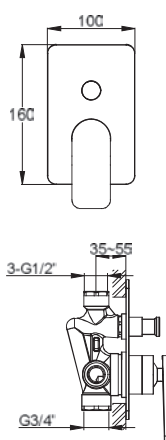

QW210W

Podtynkowa bateria wannowo-prysznicowa z dwoma wyjściami
Single lever wall-mounted bath/shower mixer