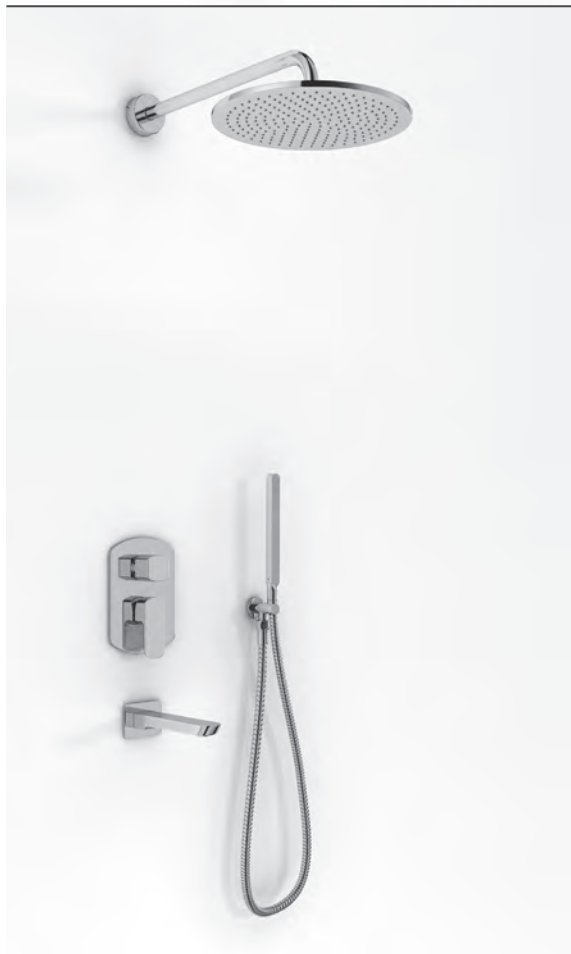

Zestaw wannowy ze słuchawką, wylewką wody i deszczownicą w dowolnym rozmiarze

QW211FR20

(bateria podtynkowa QW211F, deszczownica R20-20cm, ramię ścienne WN, dowolna słuchawka SP, uchwyt słuchawkowy z przyłączem wody QW004AM, wylewka wody QW230F, wąż prysznicowy)

QW211FR25

(bateria podtynkowa QW211F, deszczownica R25-25cm, ramię ścienne WN, dowolna słuchawka SP, uchwyt słuchawkowy z przyłączem wody QW004AM, wylewka wody QW230F, wąż prysznicowy)

QW211FR30

(bateria podtynkowa QW211F, deszczownica R30-30cm, ramię ścienne WN, dowolna słuchawka SP, uchwyt słuchawkowy z przyłączem wody QW004AM, wylewka wody QW230F, wąż prysznicowy)

QW211FR35

(bateria podtynkowa QW211F, deszczownica R35-35cm, ramię ścienne WN, dowolna słuchawka SP, uchwyt słuchawkowy z przyłączem wody QW004AM, wylewka wody QW230F, wąż prysznicowy)

QW211FR40

(bateria podtynkowa QW211F, deszczownica R40-40cm, ramię ścienne WN, dowolna słuchawka SP, uchwyt słuchawkowy z przyłączem wody QW004AM, wylewka wody QW230F, wąż prysznicowy)