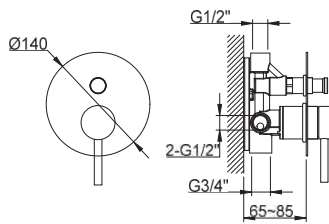

QW210A

Podtynkowa bateria wannowo-prysznicowa z dwoma wyjściami
Single lever wall-mounted bath/shower mixer