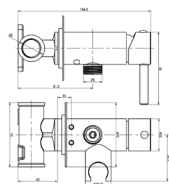

QW135AGD

Bateria bidetowa podtynkowa
Wall mounted bidet mixer