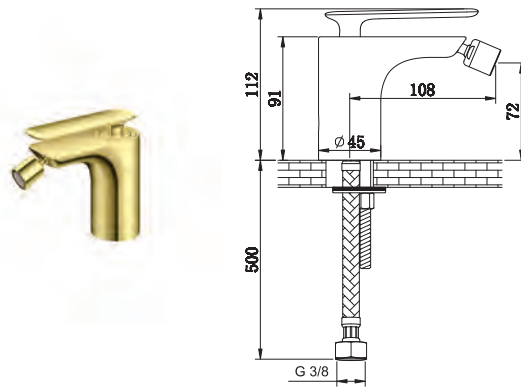

### QB130EGD

1-otworowa bateria bidetowa  
Single lever bidet mixer