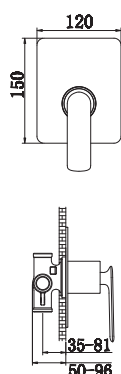

QW220EGD

Podtynkowa bateria prysznicowa

Single lever wall-mounted shower mixer