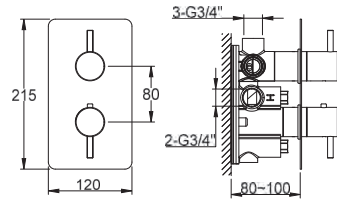

QW433AGD

Termostyczna podtynkowa bateria wannowo-prysznicowa z trzema wyjściami
Wall-mounted thermostatic bath/shower mixer with 3-way settings