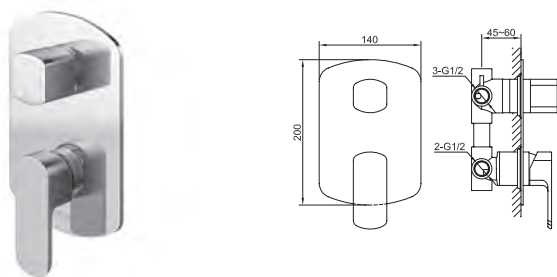

QW211F

Podtynkowa bateria wannowo-prysznicowa z trzema wyjściami
Single lever wall-mounted bath/shower 3-way mixer