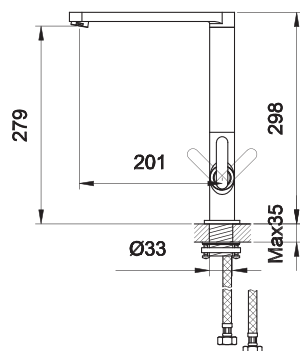

QB150B

1-otworowa bateria umywalkowa z obrotową wylewką

Single lever basin mixer with rotary spout