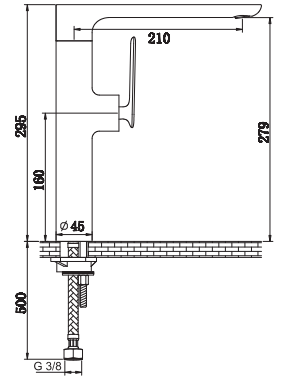

### QB170EG

1-otworowa bateria umywalkowa – wersja wysoka

*Single lever basin mixer lengthen version*