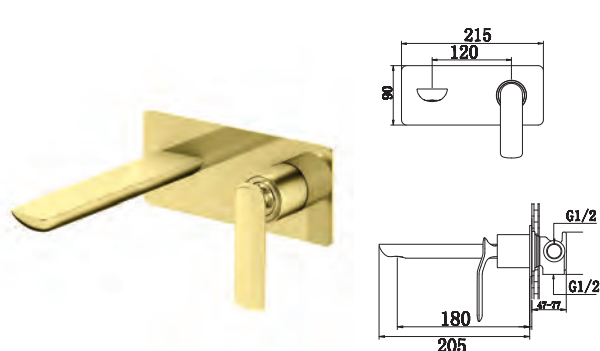

QW185EGD

Podtynkowa bateria umywalkowa
Single lever wall mounted basin mixer