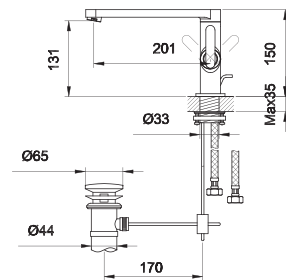

QB105B

1-otworowa bateria umywalkowa z obrotową wylewką

Single lever basin mixer with rotary spout