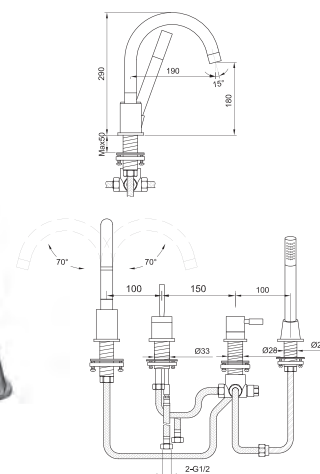

### QB244M

4-otworowa bateria wannowa z mieszaczem

*4-hole bath/shower mixer*