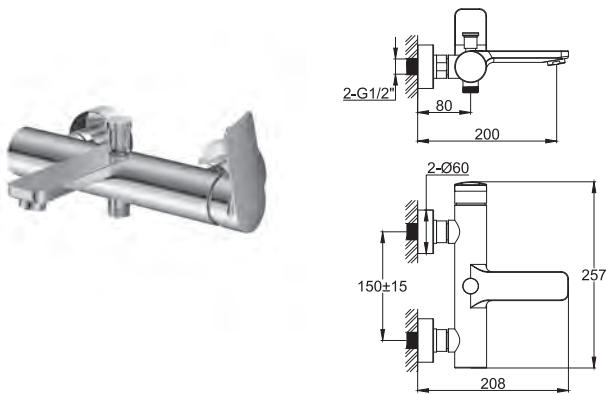

QW110T

Natynkowa bateria wannowo-prysznicowa
Bath/shower mixer for exposed installation