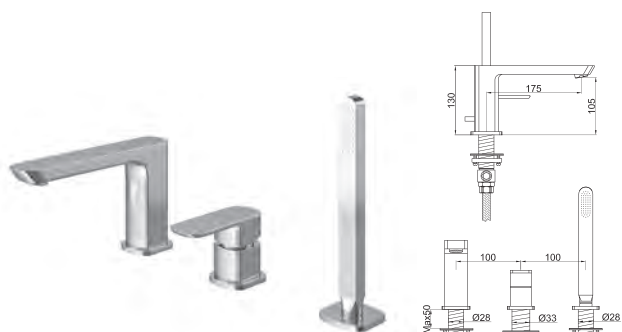

QB241F

3-otworowa bateria wannowa z mieszaczem
3-hole bath/shower mixer