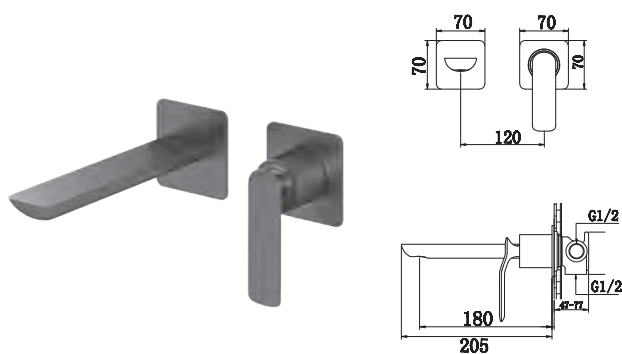

QW180EG

Podtynkowa bateria umywalkowa
Single lever wall mounted basin mixer