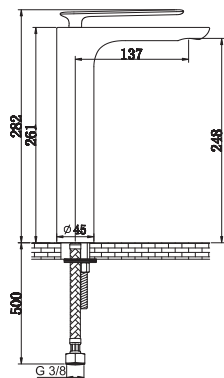

QB170E

1-otworowa bateria umywalkowa – wersja wysoka

Single lever basin mixer lengthen version