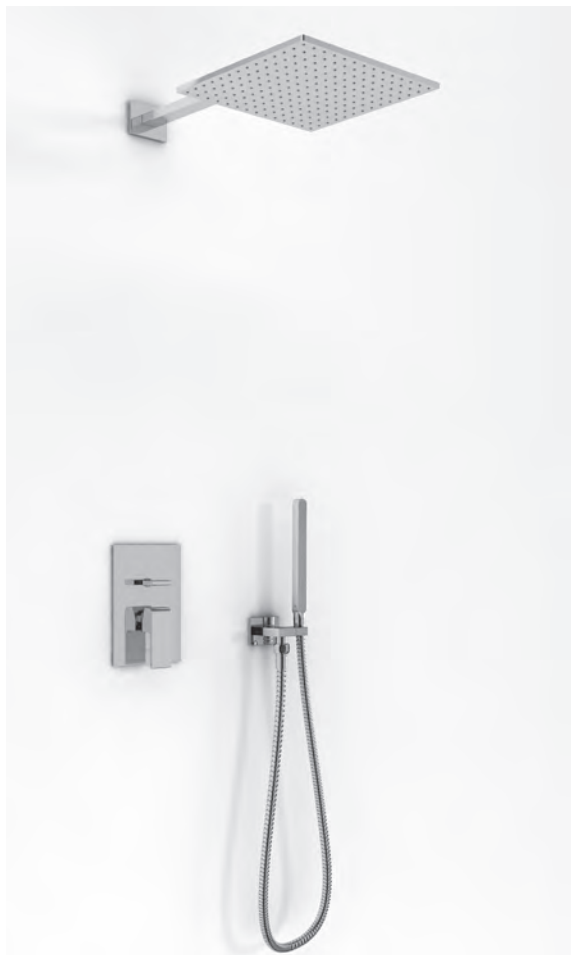

Zestaw prysznicowy ze słuchawką i deszczownicą w dowolnym rozmiarze

QW210SQ20

(bateria podtynkowa QW210S, deszczownica Q20-20cm, ramię ścienne WQ, dowolna słuchawka SP, uchwyt słuchawkowy z przyłączem wody QW004A, wąż prysznicowy)

QW210SQ25

(bateria podtynkowa QW210S, deszczownica Q25-25cm, ramię ścienne WQ, dowolna słuchawka SP, uchwyt słuchawkowy z przyłączem wody QW004A, wąż prysznicowy)

QW210SQ30

(bateria podtynkowa QW210S, deszczownica Q30-30cm, ramię ścienne WQ, dowolna słuchawka SP, uchwyt słuchawkowy z przyłączem wody QW004A, wąż prysznicowy)

QW210SQ35

(bateria podtynkowa QW210S, deszczownica Q35-35cm, ramię ścienne WQ, dowolna słuchawka SP, uchwyt słuchawkowy z przyłączem wody QW004A, wąż prysznicowy)

QW210SQ40

(bateria podtynkowa QW210S, deszczownica Q40-40cm, ramię ścienne WQ, dowolna słuchawka SP, uchwyt słuchawkowy z przyłączem wody QW004A, wąż prysznicowy)