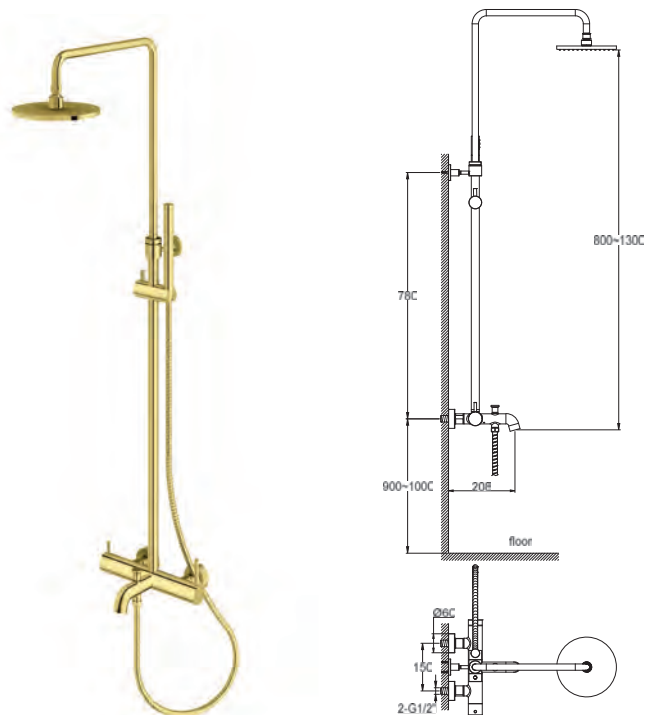

QW277AGD

Zestaw wannowo-prysznicowy natynkowy
Bath/shower mixer with rain shower set