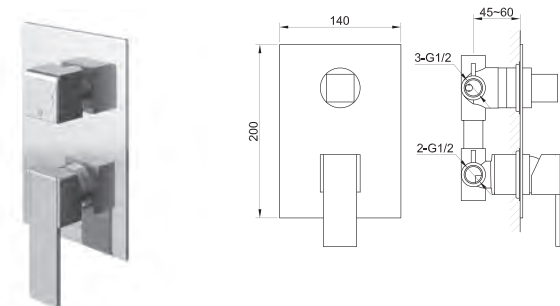

QW210H

Podtynkowa bateria wannowo-prysznicowa z dwoma wyjściami

Single lever wall-mounted bath/shower mixer

QW211H

Podtynkowa bateria wannowo-prysznicowa z trzema wyjściami

Single lever wall-mounted bath/shower 3-way mixer