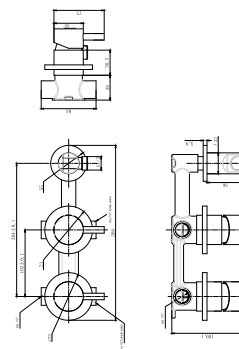

QW260A

Podtynkowa bateria wannowo-prysznicowa z dwoma wyjściami

Single lever wall-mounted bath/shower mixer