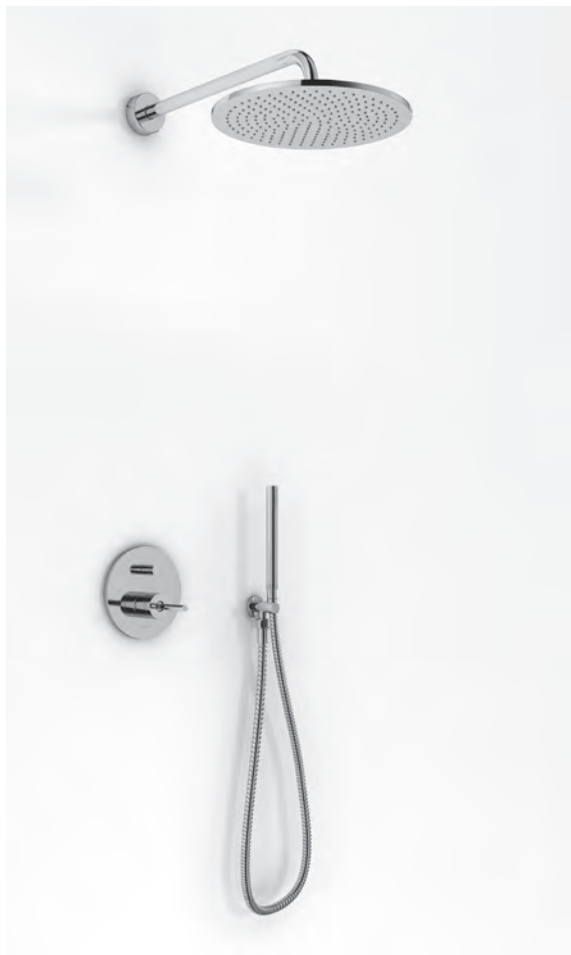

Zestaw prysznicowy ze słuchawką i deszczownicą w dowolnym rozmiarze

QW210MR20

(bateria podtynkowa QW210M, deszczownica R20-20cm, ramię ścienne WN, dowolna słuchawka SP, uchwyt słuchawkowy z przyłączem wody QW004AM, wąż prysznicowy)

QW210MR25

(bateria podtynkowa QW210M, deszczownica R25-25cm, ramię ścienne WN, dowolna słuchawka SP, uchwyt słuchawkowy z przyłączem wody QW004AM, wąż prysznicowy)

QW210MR30

(bateria podtynkowa QW210M, deszczownica R30-30cm, ramię ścienne WN, dowolna słuchawka SP, uchwyt słuchawkowy z przyłączem wody QW004AM, wąż prysznicowy)

QW210MR35

(bateria podtynkowa QW210M, deszczownica R35-35cm, ramię ścienne WN, dowolna słuchawka SP, uchwyt słuchawkowy z przyłączem wody QW004AM, wąż prysznicowy)

QW210MR40

(bateria podtynkowa QW210M, deszczownica R40-40cm, ramię ścienne WN, dowolna słuchawka SP, uchwyt słuchawkowy z przyłączem wody QW004AM, wąż prysznicowy)