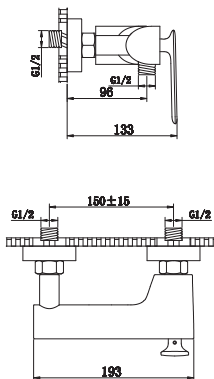

QW120EG

Natynkowa bateria prysznicowa

Shower mixer for exposed installation