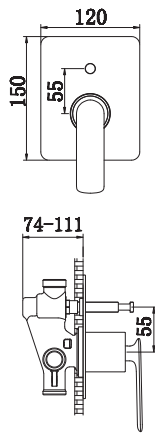

### QW230EG

Wylewka ścienna 20cm  
*Wall Spout 20cm*