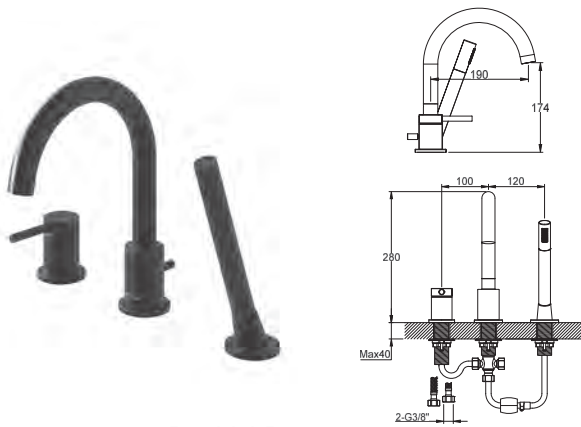

QB241AB

3-otworowa bateria wannowa z obrotową wylewką
3-hole bath/shower mixer