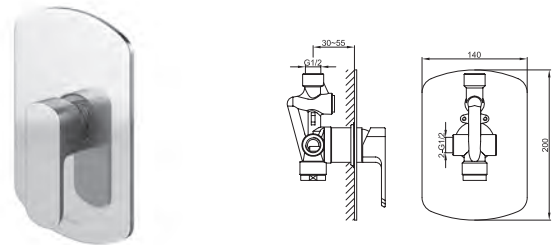

QW220F

Podtynkowa bateria prysznicowa
Single lever wall-mounted shower mixer