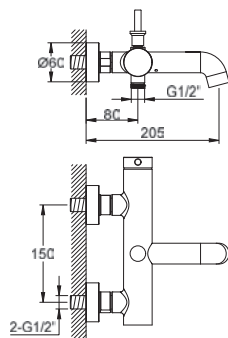

QW110A

Natynkowa bateria wannowo-prysznicowa
Bath/shower mixer for exposed installation