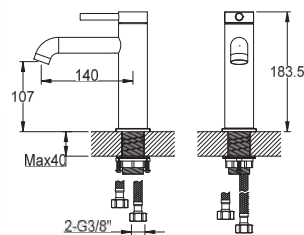

### QB100AGD

1-otworowa bateria umywalkowa  
*Single lever basin mixer*