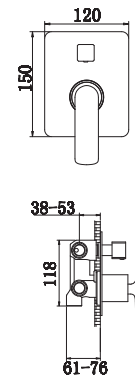

QW211E

Podtynkowa bateria wannowo-prysznicowa z trzema wyjściami

Single lever wall-mounted bath/shower 3-way mixer