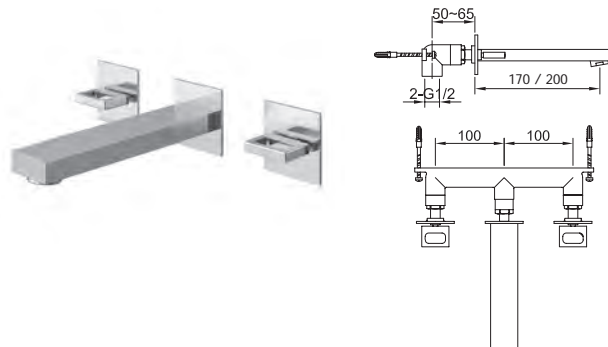

QW190U / QW193U

Podtynkowa bateria umywalkowa
Two-handle wall-mounted basin mixer