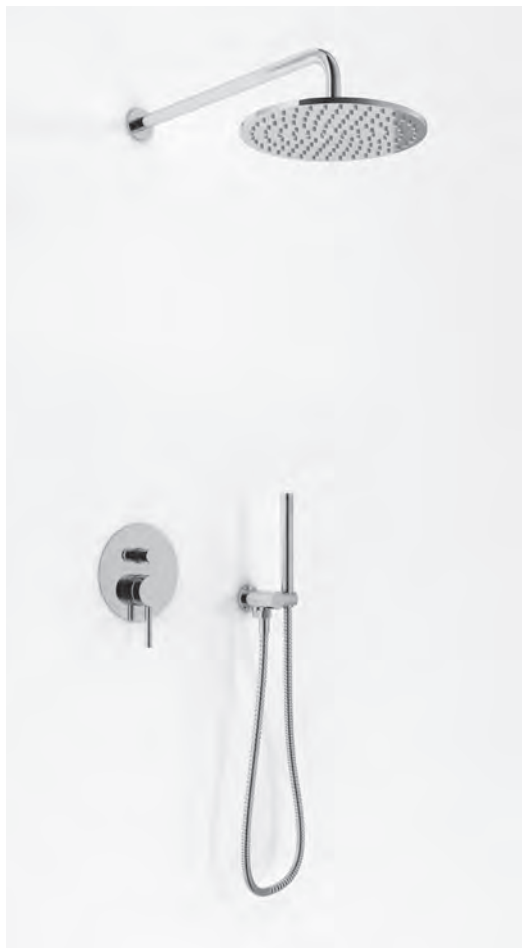

### QF1165A

Bateria wannowa wolnostojąca

*Floor mounted bath mixer*