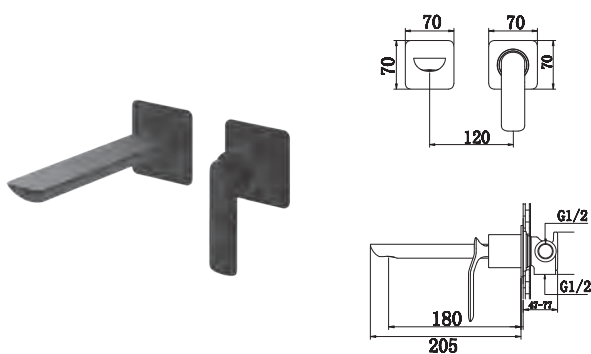

QW180EB

Podtynkowa bateria umywalkowa
Single lever wall mounted basin mixer