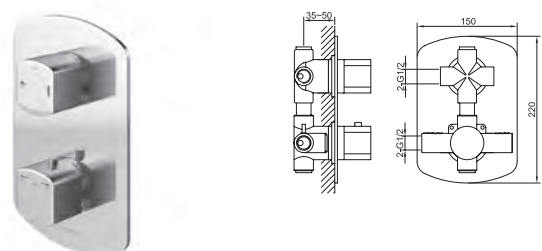

QW432F

Termostatyczna podtynkowa bateria wannowo-prysznicowa z dwoma wyjściami
Wall thermostatic shower mixer with 2-way settings