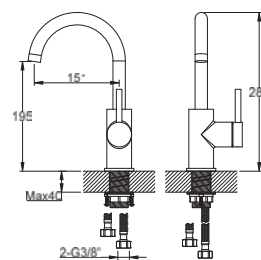

QB150A

1-otworowa bateria umywalkowa z obrotową
wylewką
Single lever basin mixer with rotary spout