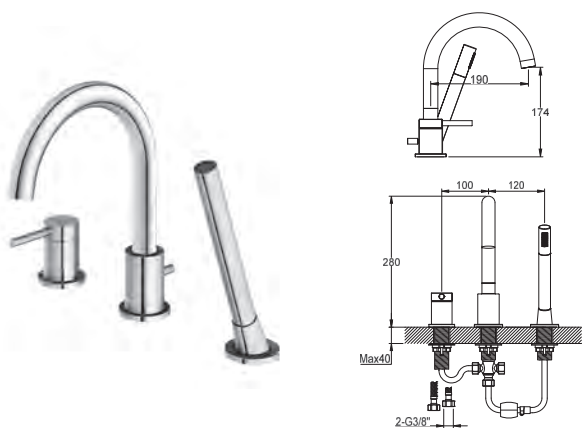

QB241A

3-otworowa bateria wannowa z obrotową wylewką
3-hole bath/shower mixer