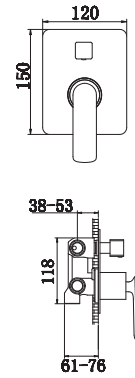

QW211EG

Podtynkowa bateria wannowo-prysznicowa z trzema wyjściami

Single lever wall-mounted bath/shower 3-way mixer