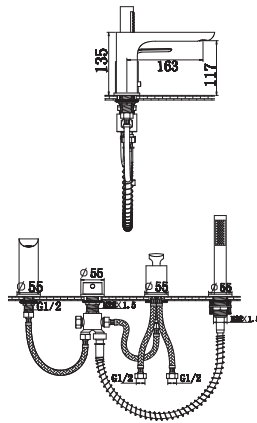

QB244EG

4-otworowa bateria wannowa

4-hole bath/shower mixer