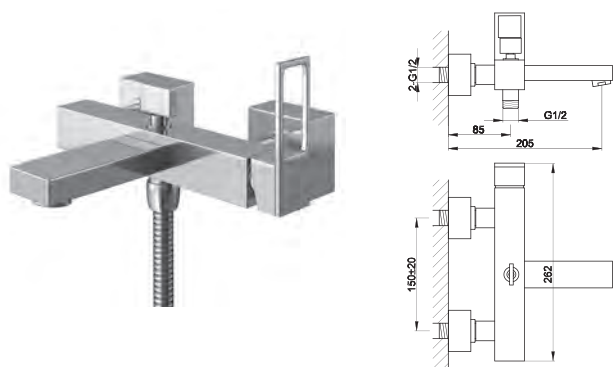

QW110U

Natynkowa bateria wannowo-prysznicowa
Bath/shower mixer for exposed installation