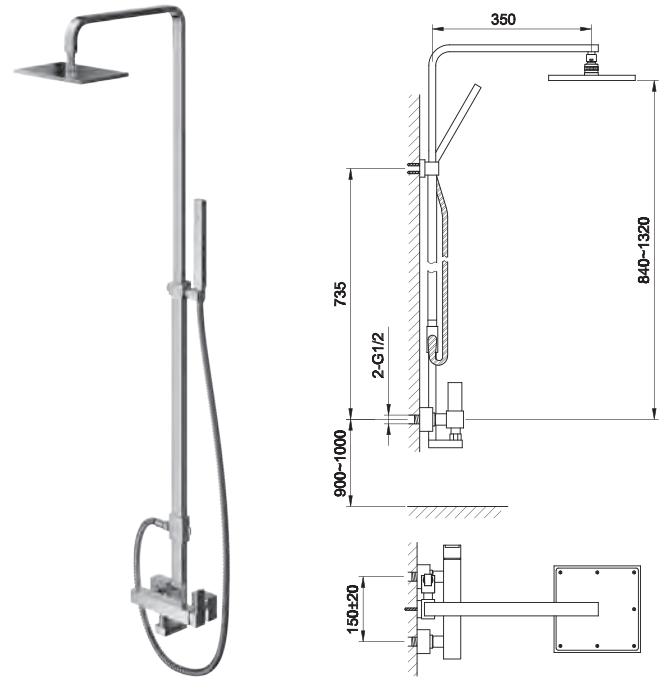

QW276H

Zestaw prysznicowy
Shower mixer with rain shower set