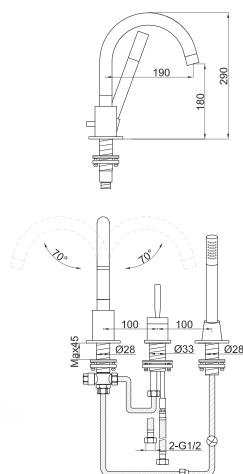

QB241M

3-otworowa bateria wannowa z mieszaczem i obrotową wylewką

3-hole bath/shower mixer with rotary spout