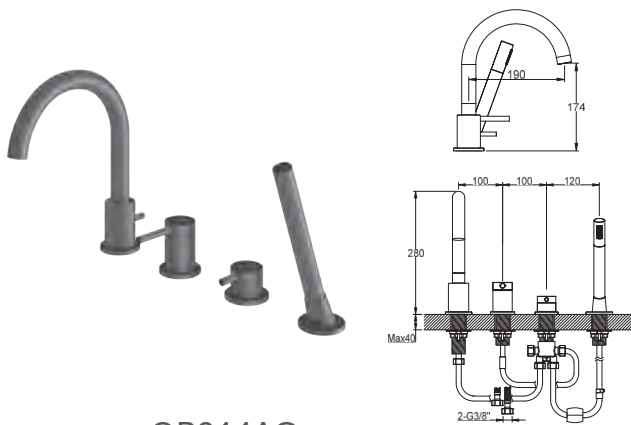

QB244AG

4-otworowa bateria wannowa z obrotową wylewką
4-hole bath/shower mixer