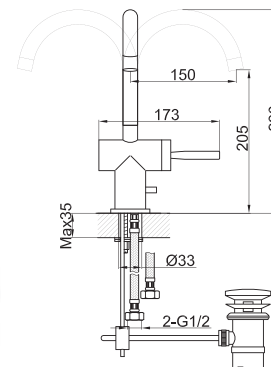

QB150M

1-otworowa bateria umywalkowa z obrotową
wylewką
Single lever basin mixer with rotary spout