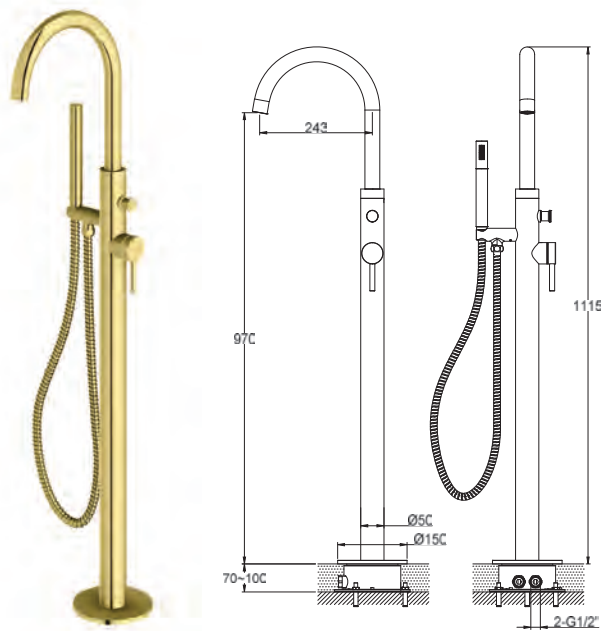

QF1165AGD

Bateria wannowa wolnostojąca
Floor mounted bath mixer