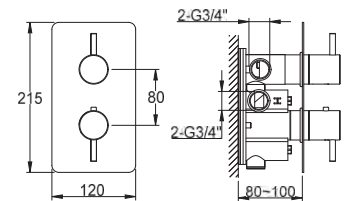

QW432AB

Termostaticzna podtynkowa bateria wannowo-prysznicowa z dwoma wyjściami
Wall-mounted thermostatic bath/shower mixer with 2-way settings