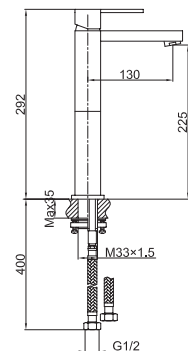

QB170H

1-otworowa bateria umywalkowa - wersja wysoka
Single lever basin mixer lengthen version