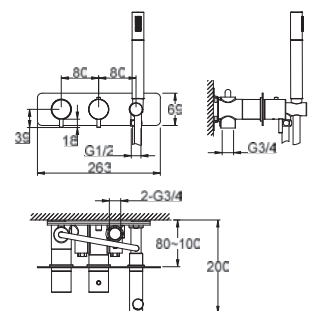

QW265AGD

Termostyczna podtynkowa bateria wannowa
Wall-mounted thermostatic bath/shower mixer