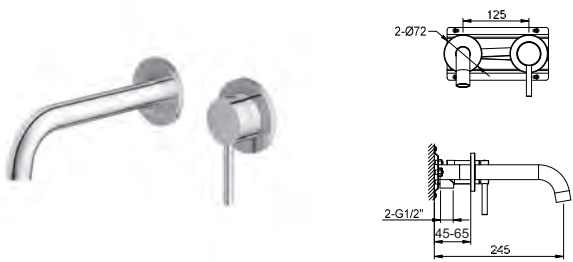

QW180A

Podtynkowa bateria umywalkowa
Single lever wall mounted basin mixer

QB244A

4-otworowa bateria wannowa z obrotową wylewką
4-hole bath/shower mixer

QB241A

3-otworowa bateria wannowa z obrotową wylewką
3-hole bath/shower mixer