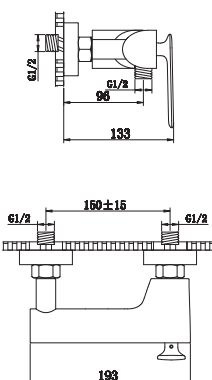

QW120EB

Natynkowa bateria prysznicowa

Shower mixer for exposed installation