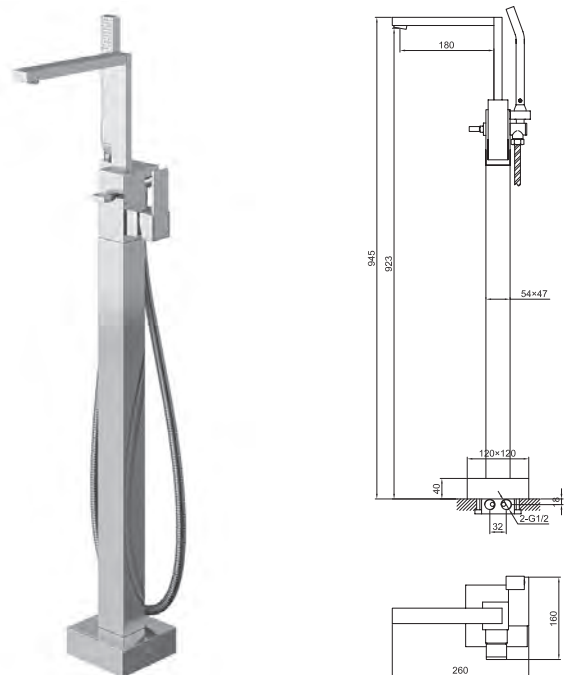

QF1165H

Bateria wannowa wolnostojąca
Floor mounted bath mixer