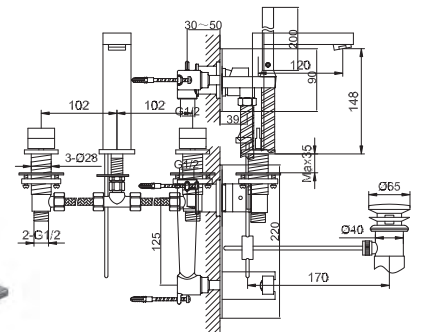

QB200H

3-otworowa bateria umywalkowa
3-hole basin mixer deck mounted