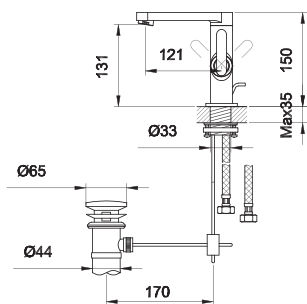

### QW211SQ40

(bateria podtynkowa QW211S, deszczownica Q40-40cm, ramię ścienne WQ, dowolna słuchawka SP, uchwyt słuchawkowy z przyłączem wody QW004A, wylewka wody QW230S, wąż prysznicowy)

SERIA *Boxine*