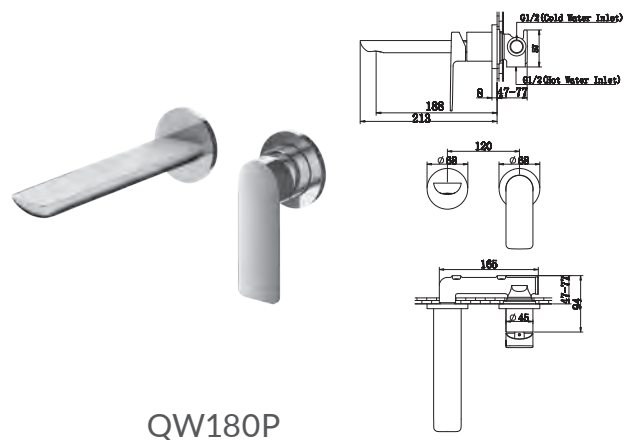

QW180P

Podtynkowa bateria umywalkowa
Single lever wall mounted basin mixer