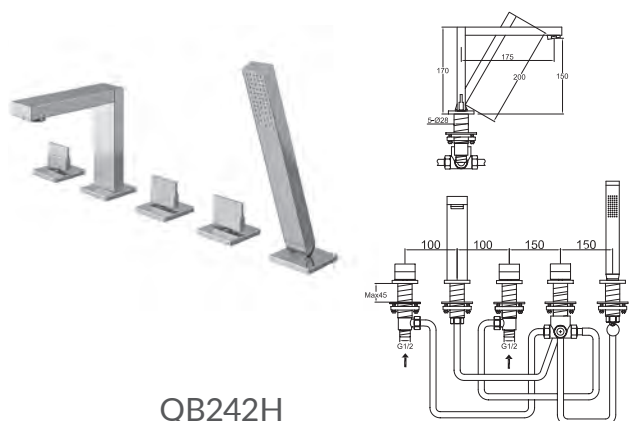

QB242H

5-otworowa bateria wannowa
5-hole bath/shower mixer