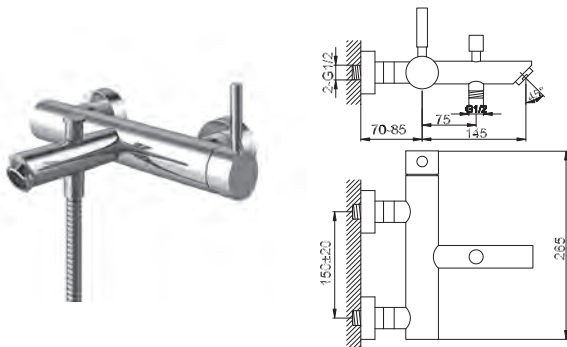

QW110R

Natynkowa bateria wannowo-prysznicowa
Bath/shower mixer for exposed installation