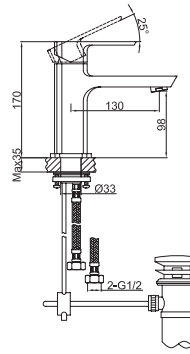

QB100F

1-otworowa bateria umywalkowa
Single lever basin mixer