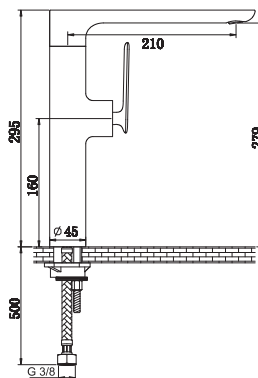

### QB170E

1-otworowa bateria umywalkowa – wersja wysoka

*Single lever basin mixer lengthen version*