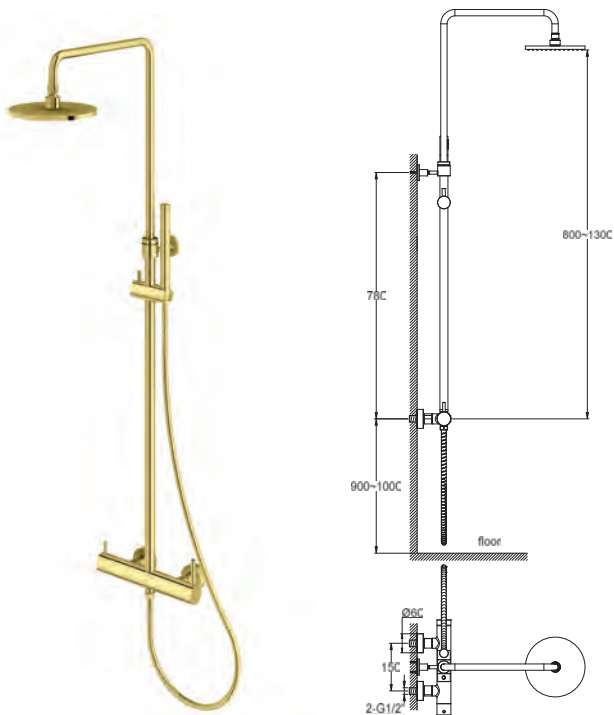

QW276AGD

Zestaw prysznicowy natynkowy
Shower mixer with rain shower set