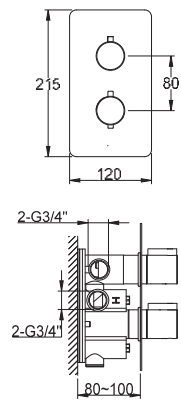

QW432E

Bateria termostaticzna podtynkowa wannowo-prysznicowa z 2 wyjściami

Wall-mounted thermostatic bath/shower mixer with 2 way settings