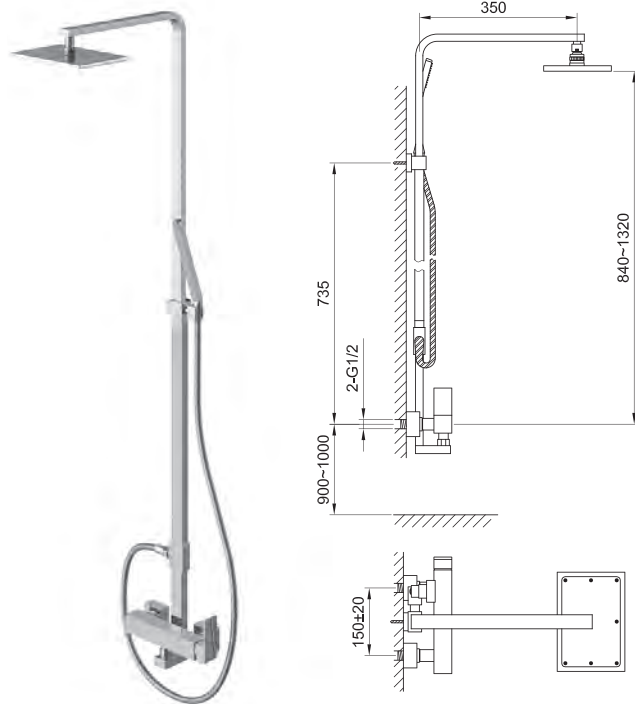

QW276S

Zestaw prysznicowy
Shower mixer with rain shower set