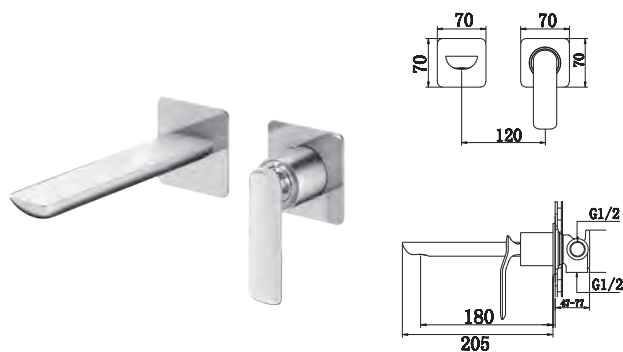

QW180E

Podtynkowa bateria umywalkowa
Single lever wall mounted basin mixer