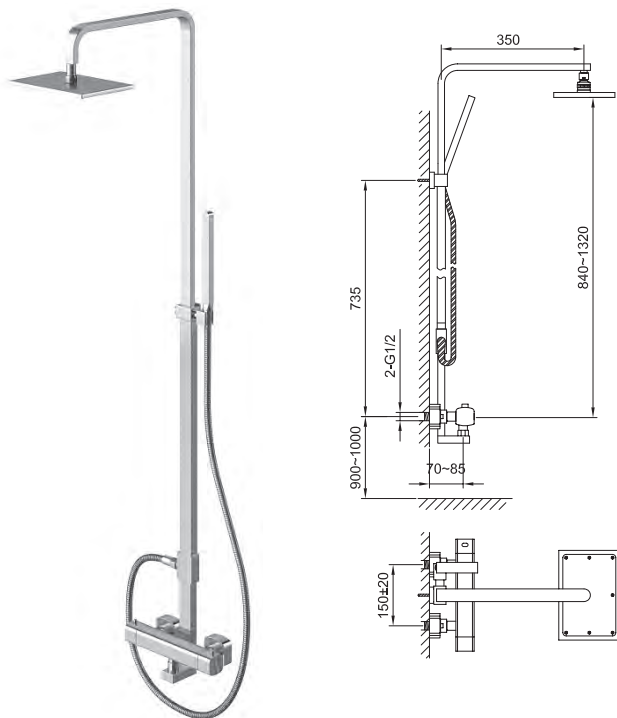

QW273F

Zestaw prysznicowy z baterią termostaticzną
Thermostatic shower mixer with rain shower set