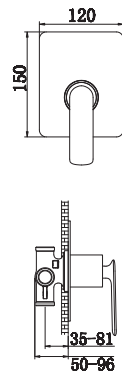

QW220EGDB

Podtynkowa bateria prysznicowa
Single lever wall-mounted shower mixer