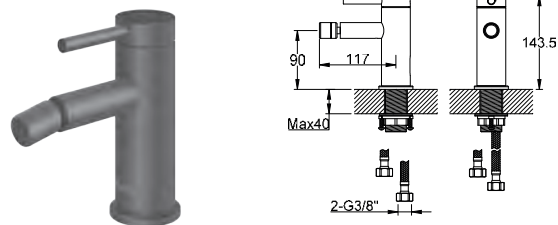

QB130AG

1-otworowa bateria bidetowa

Single lever bidet mixer