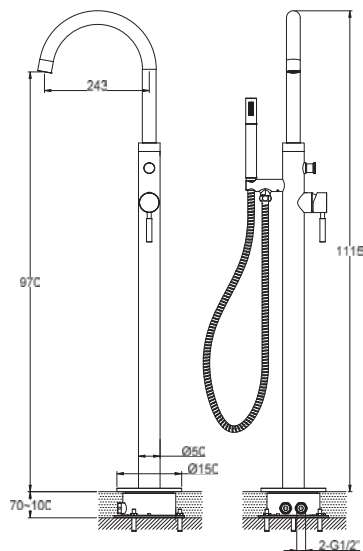

QF1165RB

Bateria wannowa wolnostojąca
Floor mounted bath mixer

QW004AEB

Uchwyt słuchawkowy z przyłączeniem wody
1/2"
Handshower holder with water connection 1/2"

QW004EB

Uchwyt słuchawkowy
Handshower holder