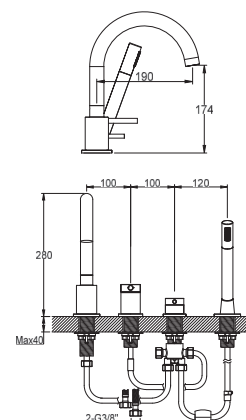

QB244AB

4-otworowa bateria wannowa z obrotową wylewką

4-hole bath/shower mixer