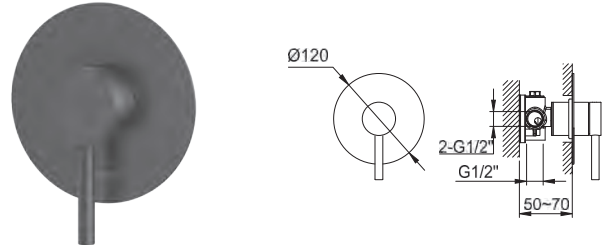

QW220AG

Podtynkowa bateria prysznicowa
Single lever wall-mounted shower mixer