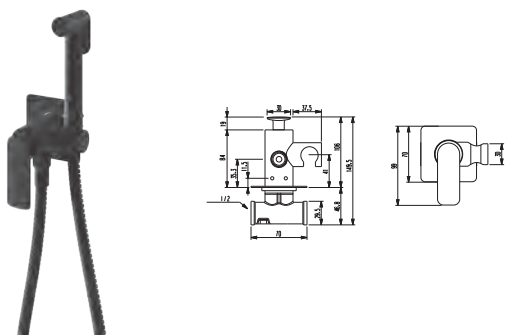

### QB130EB

1-otworowa bateria bidetowa  
Single lever bidet mixer