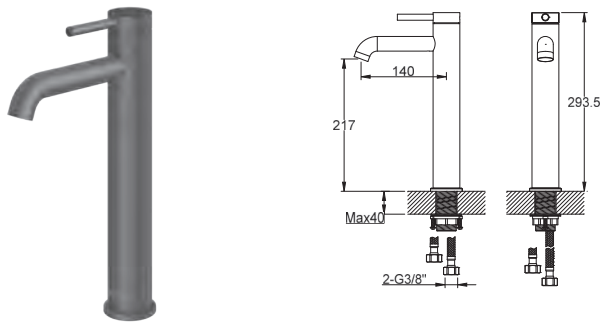

QB170AG

1-otworowa bateria umywalkowa – wersja wysoka

Single lever basin mixer lengthen version