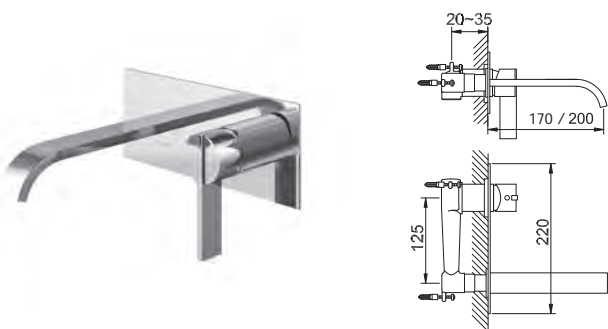

QW185D / QW188D

Podtynkowa bateria umywalkowa
Single lever wall-mounted basin mixer