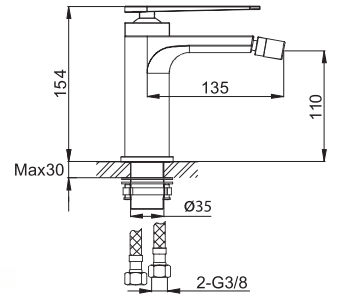

QB130W

1-otworowa bateria bidetowa
Single lever bidet mixer