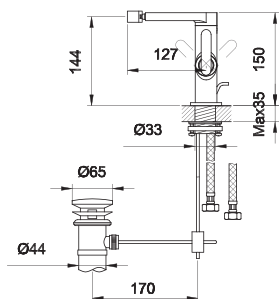

QB130B

1-otworowa bateria bidetowa z obrotową wylewką

Single lever basin mixer with rotary spout