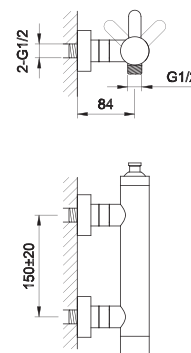

QW120B

Natynkowa bateria prysznicowa
Single lever shower mixer for exposed installation

QW220B

Podtynkowa bateria prysznicowa
Single lever wall-mounted shower mixer