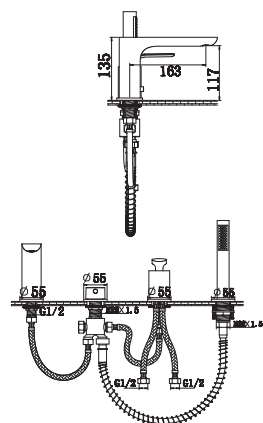

QB244EB

4-otworowa bateria wannowa

4-hole bath/shower mixer