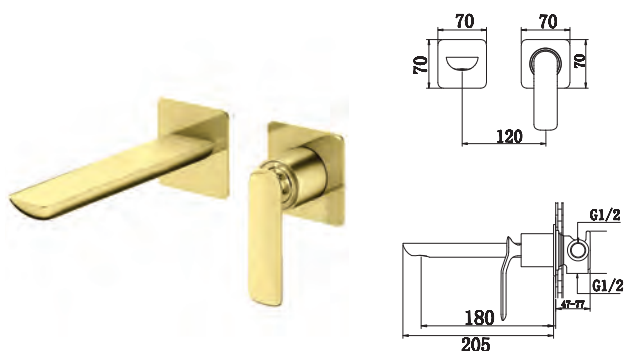

QW180EGD

Podtynkowa bateria umywalkowa
Single lever wall mounted basin mixer