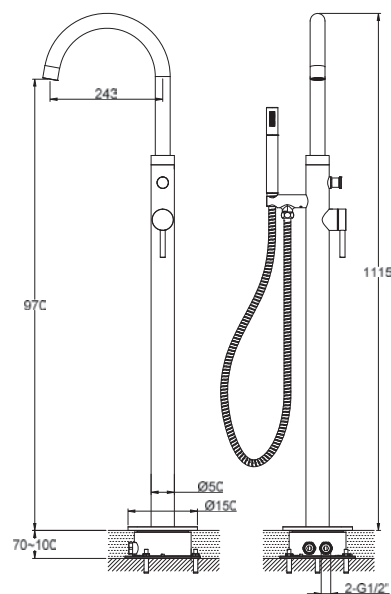

QF1165A

Bateria wannowa wolnostojąca

Floor mounted bath mixer