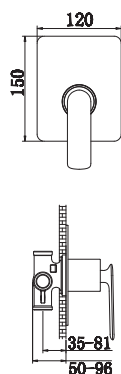

QW220E

Podtynkowa bateria prysznicowa

Single lever wall-mounted shower mixer