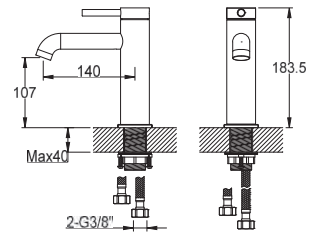

## QB100AG

1-otworowa bateria umywalkowa  
*Single lever basin mixer*