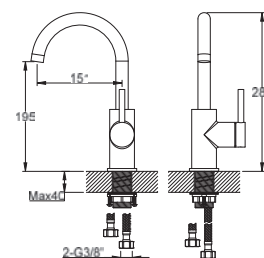

QB150AB

1-otworowa bateria umywalkowa z obrotową wylewką

Single lever basin mixer with rotary spout