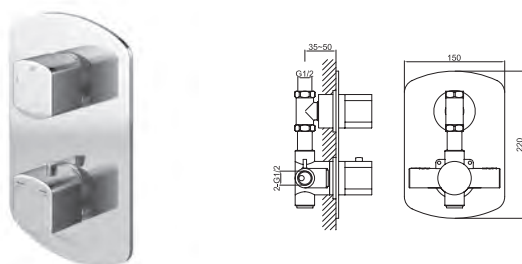

QW431F

Termostatyczna podtynkowa bateria prysznicowa
Wall mounted thermostatic mixer with volume control