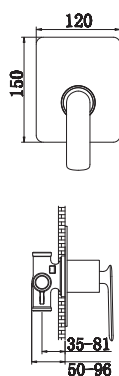

QW220EG

Podtynkowa bateria prysznicowa
Single lever wall-mounted shower mixer