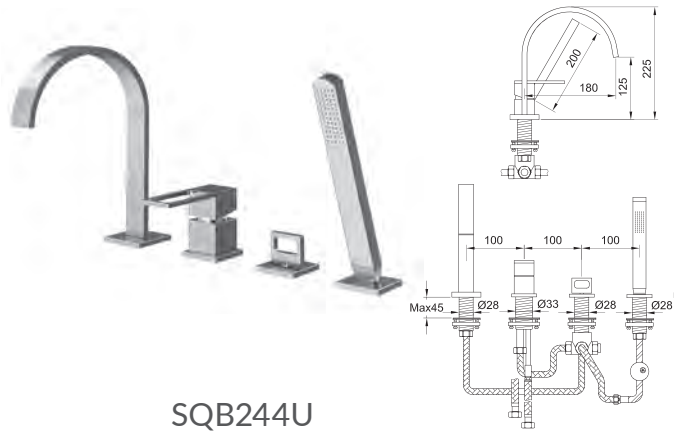

SQB244U

4-otworowa bateria wannowa z mieszaczem
4-hole bath/shower mixer