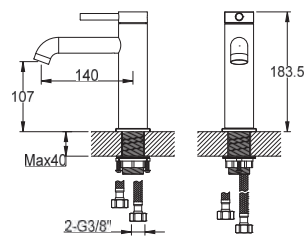

QB105A

1-otworowa bateria umywalkowa
Single lever basin mixer