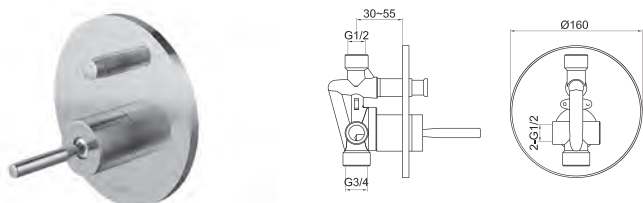

QW210M

Podtynkowa bateria wannowo-prysznicowa z dwoma wyjściami
Single lever wall-mounted bath/shower mixer