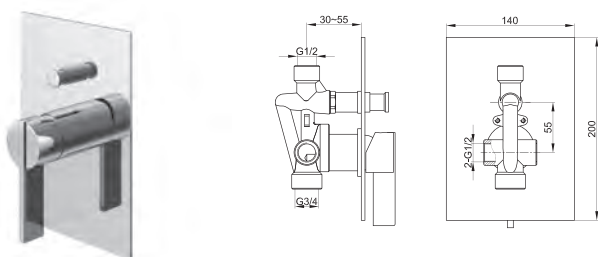

QW210D

Podtynkowa bateria wannowo-prysznicowa z dwoma wyjściami
Single lever wall-mounted bath/shower mixer