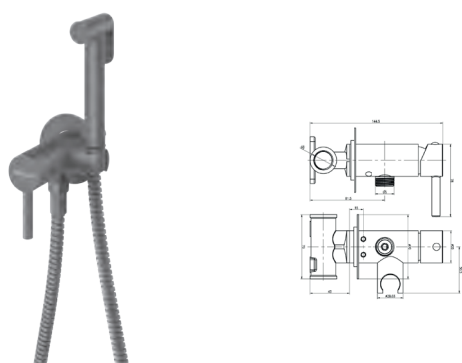

### QB170AG

1-otworowa bateria umywalkowa – wersja wysoka

*Single lever basin mixer lengthen version*

### QB130AG

1-otworowa bateria bidetowa

*Single lever bidet mixer*