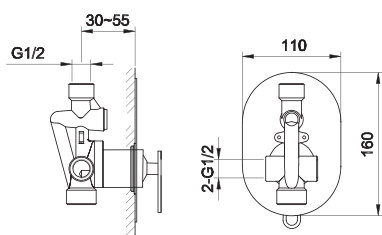

QW120B

Natynkowa bateria prysznicowa
Single lever shower mixer for exposed installation

QW220B

Podtynkowa bateria prysznicowa
Single lever wall-mounted shower mixer

QW002A

Reling prysznicowy
Slide rail