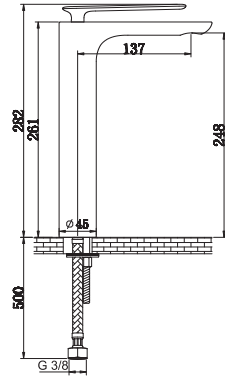

QB170EG

1-otworowa bateria umywalkowa – wersja wysoka

Single lever basin mixer lengthen version