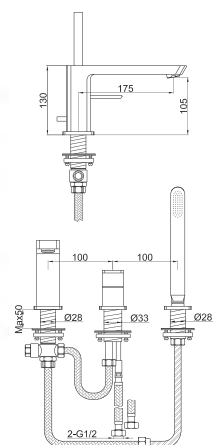

### QB240F

4-otworowa bateria wannowa  
4-hole bath/shower mixer