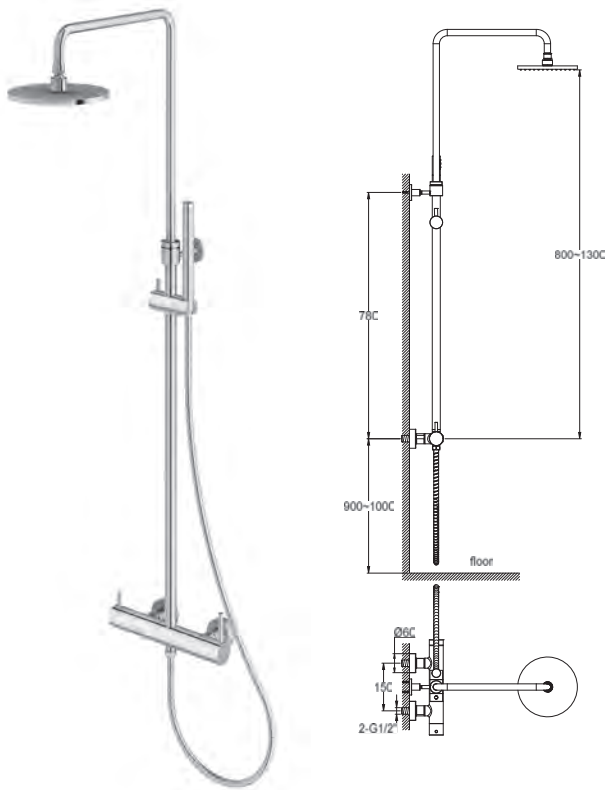

QW276A

Zestaw prysznicowy natynkowy
Shower mixer with rain shower set