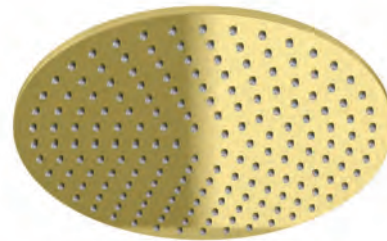

### Deszczownica QEGD

Deszczownica kwadratowa Q25EGD-25cm,  
Q30EGD-30cm

*Square rain shower Q25EGD-25cm,  
Q30EGD-30cm*