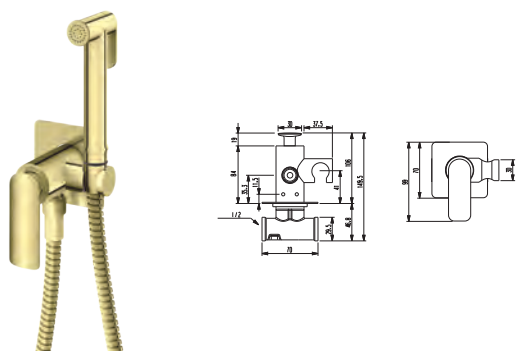

### QB130EGD

1-otworowa bateria bidetowa  
Single lever bidet mixer