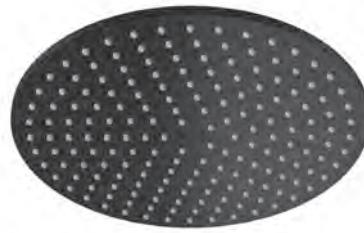

### Deszczownica QEB

Deszczownica kwadratowa Q25EB-25cm,  
Q30EB-30cm

*Square rain shower Q25EB-25cm, Q30EB-30cm*