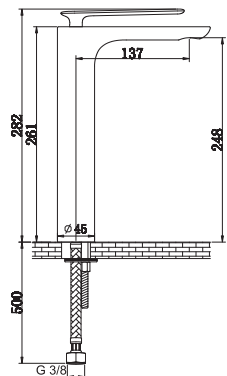

QB170EB

1-otworowa bateria umywalkowa – wersja wysoka

Single lever basin mixer lengthen version