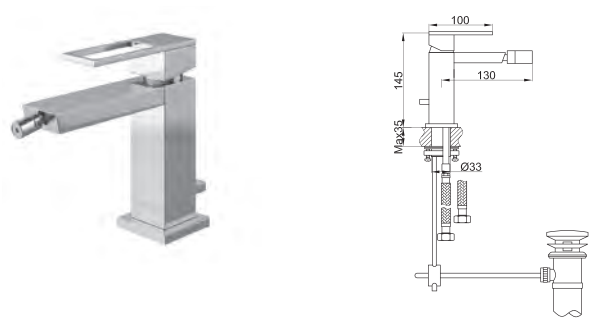

QB130U

1-otworowa bateria bidetowa
Single lever bidet mixer