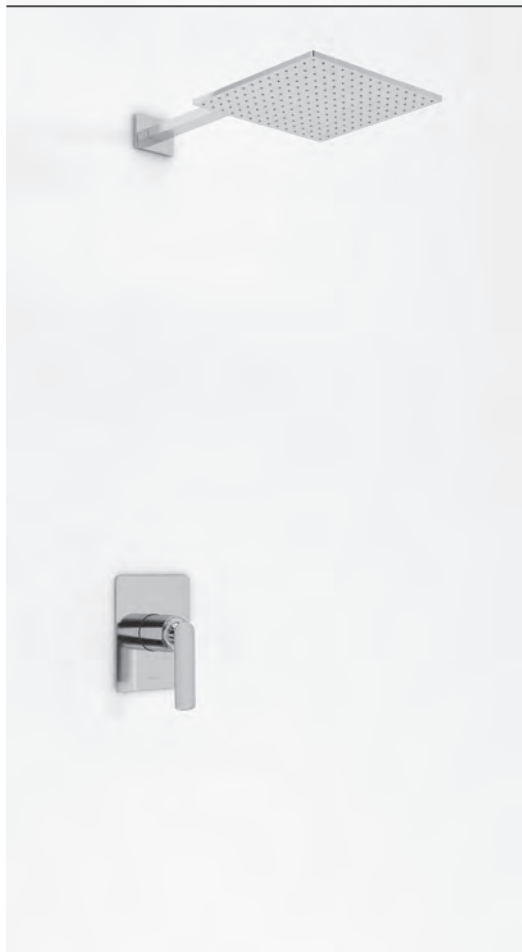

Zestaw prysznicowy z deszczownicą w dowolnym rozmiarze

QW220EQ20

(bateria podtynkowa QW220E, deszczownica Q20-20cm, ramię ścienne WQ)

QW220EQ25

(bateria podtynkowa QW220E, deszczownica Q25-25cm, ramię ścienne WQ)

QW220EQ30

(bateria podtynkowa QW220E, deszczownica Q30-30cm, ramię ścienne WQ)

QW220EQ35

(bateria podtynkowa QW220E, deszczownica Q35-35cm, ramię ścienne WQ)

QW220EQ40

(bateria podtynkowa QW220E, deszczownica Q40-40cm, ramię ścienne WQ)