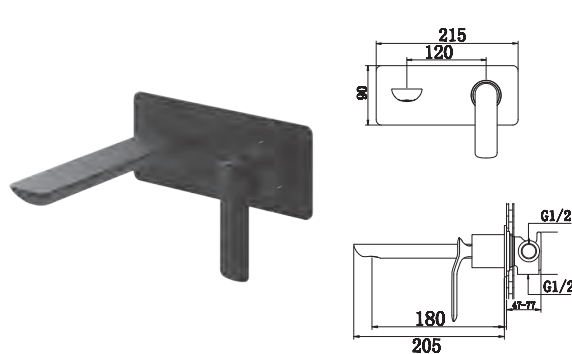

QW185EB

Podtynkowa bateria umywalkowa
Single lever wall mounted basin mixer