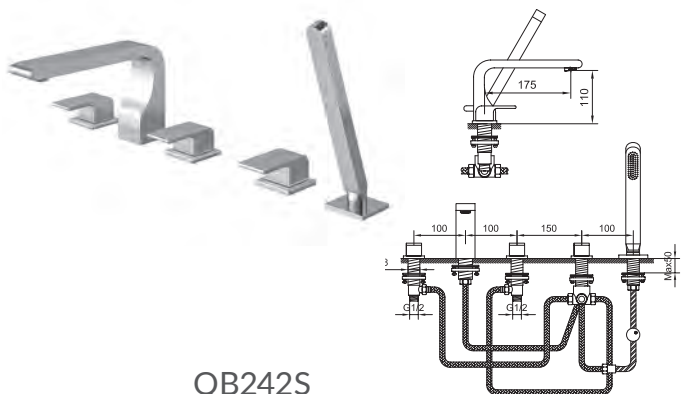

QB242S

5-otworowa bateria wannowa
5-hole bath/shower mixer