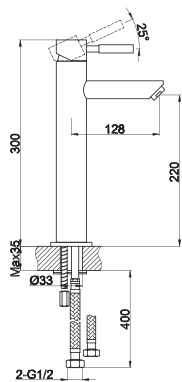

QB170R

1-otworowa bateria umywalkowa –wersja wysoka
Single lever basin mixer lengthen version