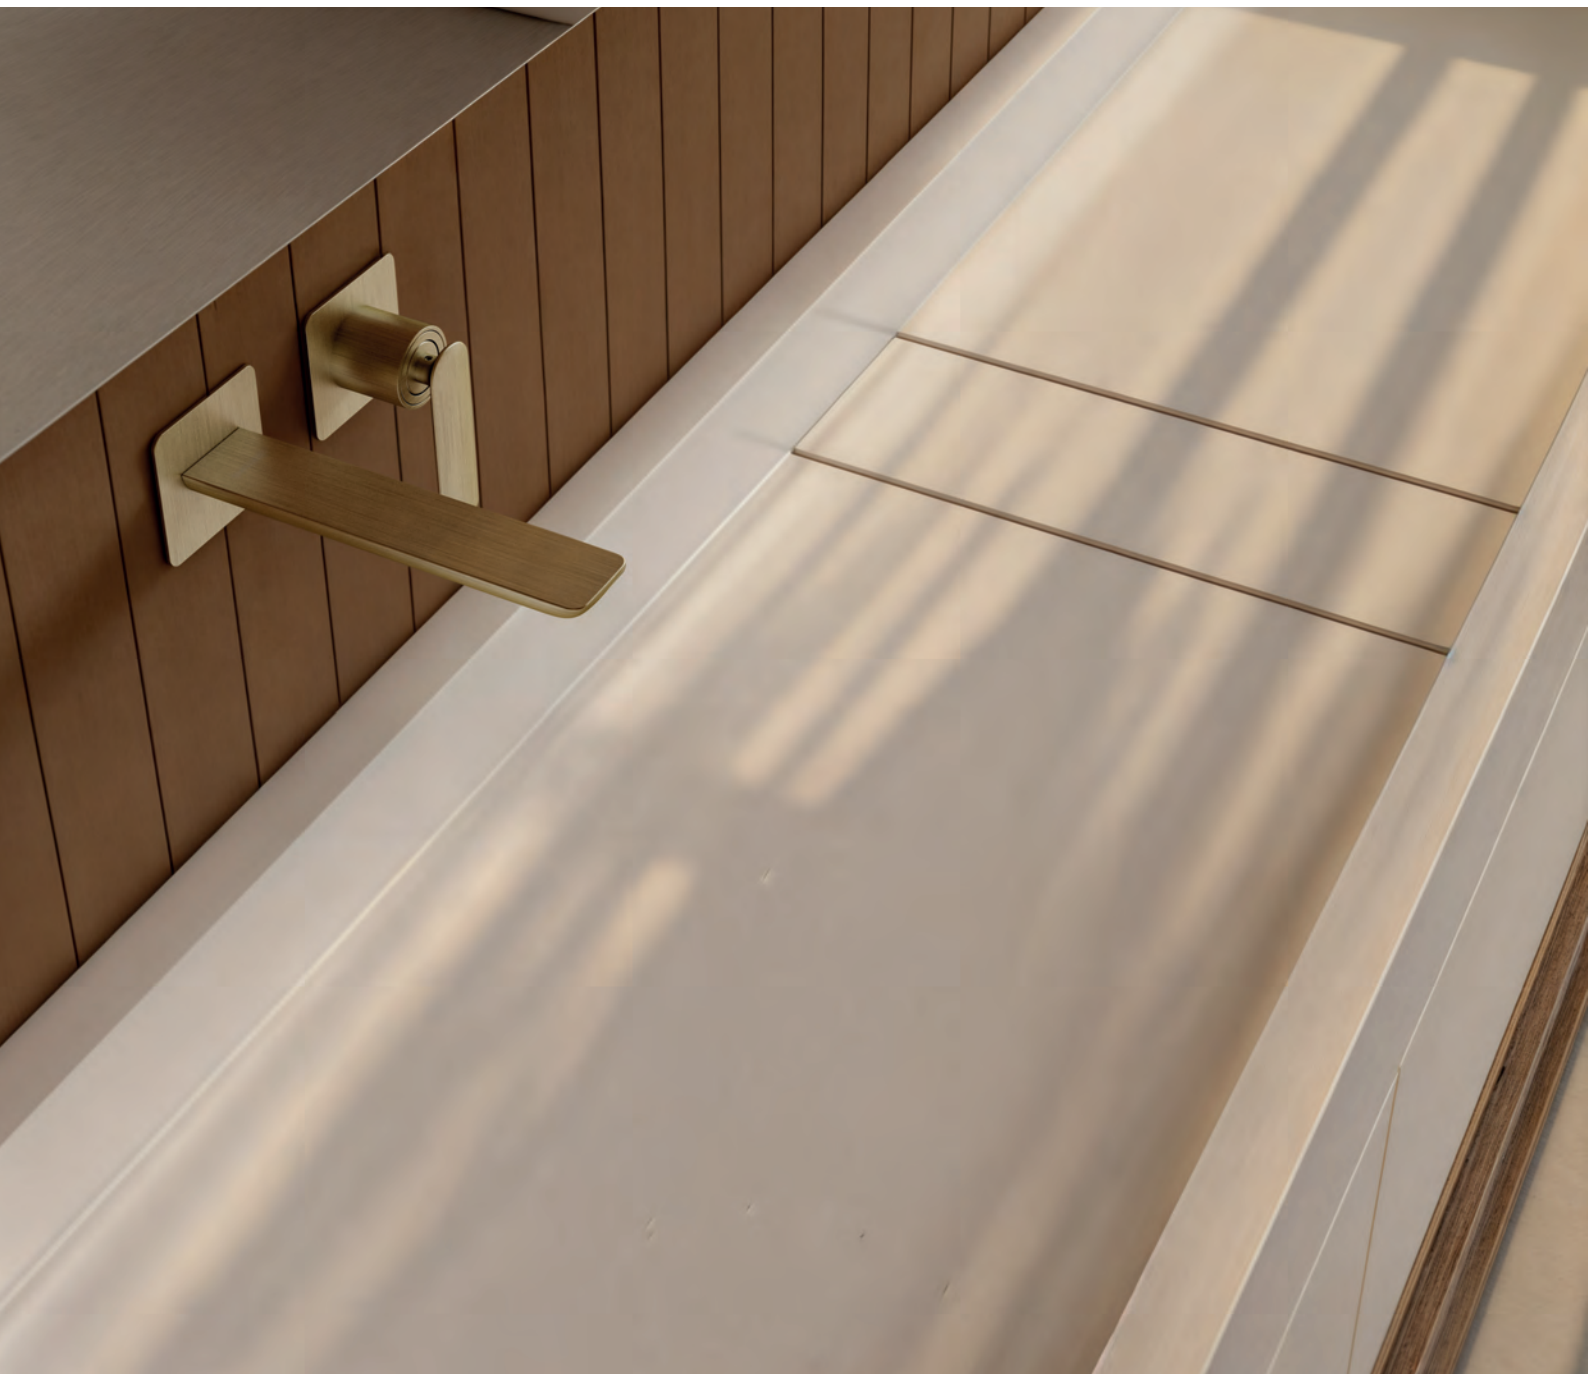

QB100EGDB

1-otworowa bateria umywalkowa
Single lever basin mixer

QB130EGDB

1-otworowa bateria bidetowa
Single lever bidet mixer