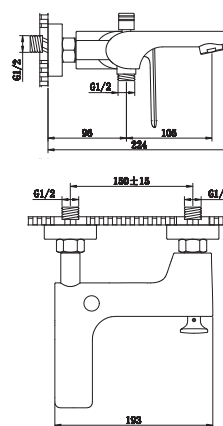

QW110EB

Natynkowa bateria wannowo-prysznicowa

Bath/shower mixer for exposed installation