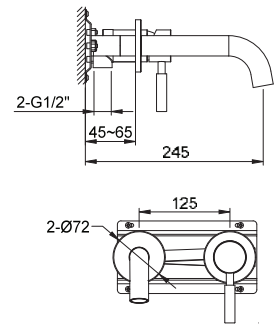

QW180RB

Podtynkowa bateria umywalkowa

Single lever wall-mounted basin mixer