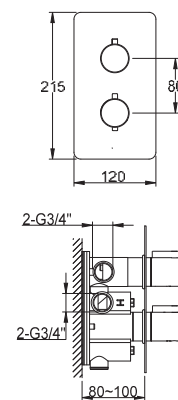

QW433EB

Bateria termostaticzna podtynkowa wannowo-prysznicowa z 3 wyjściami

Wall-mounted thermostatic bath/shower mixer with 3 way settings