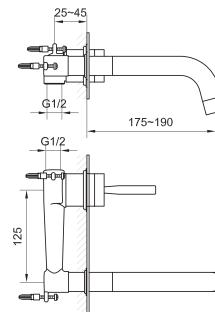

QW185M

Podtynkowa bateria umywalkowa

Single lever wall-mounted basin mixer