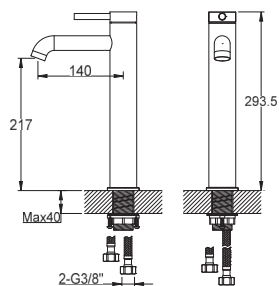

QB170AGD

1-otworowa bateria umywalkowa – wersja
wysoka
Single lever basin mixer lengthen version