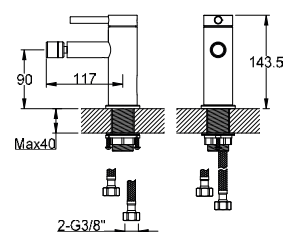

QB130AGD

1-otworowa bateria bidetowa
Single lever bidet mixer