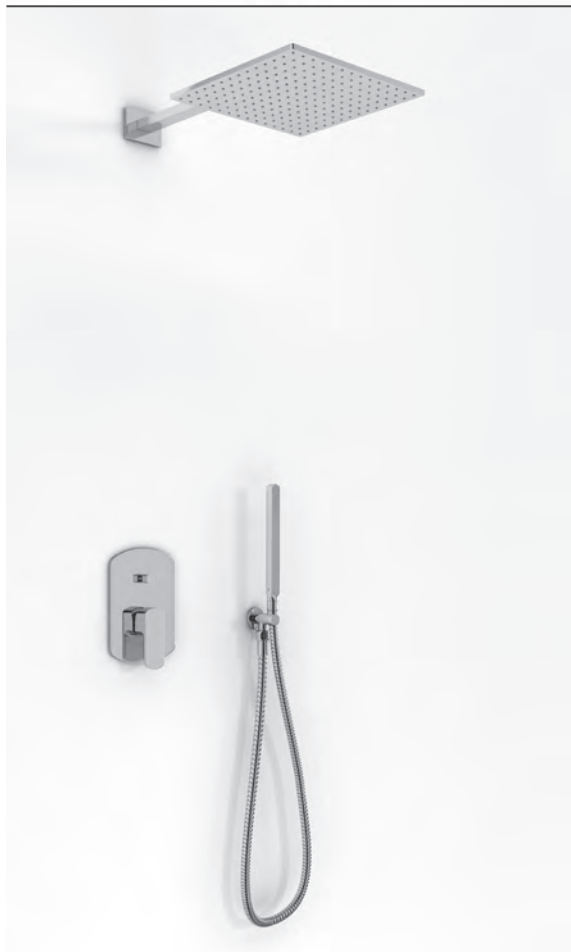

Zestaw prysznicowy ze słuchawką i deszczownicą w dowolnym rozmiarze

QW210FQ20

(bateria podtynkowa QW210F, deszczownica Q20-20cm, ramię ścienne WQ, dowolna słuchawka SP, uchwyt słuchawkowy z przyłączem wody QW004AM, wąż prysznicowy)

QW210FQ25

(bateria podtynkowa QW210F, deszczownica Q25-25cm, ramię ścienne WQ, dowolna słuchawka SP, uchwyt słuchawkowy z przyłączem wody QW004AM, wąż prysznicowy)

QW210FQ30

(bateria podtynkowa QW210F, deszczownica Q30-30cm, ramię ścienne WQ, dowolna słuchawka SP, uchwyt słuchawkowy z przyłączem wody QW004AM, wąż prysznicowy)

QW210FQ35

(bateria podtynkowa QW210F, deszczownica Q35-35cm, ramię ścienne WQ, słuchawka SP, uchwyt słuchawkowy z przyłączem wody QW004AM, wąż prysznicowy)

QW210FQ40

(bateria podtynkowa QW210F, deszczownica Q40-40cm, ramię ścienne WQ, dowolna słuchawka SP, uchwyt słuchawkowy z przyłączem wody QW004AM, wąż prysznicowy)