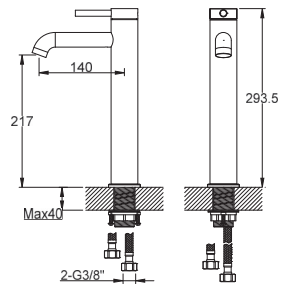

QB170AB

1-otworowa bateria umywalkowa – wersja wysoka

Single lever basin mixer lengthen version