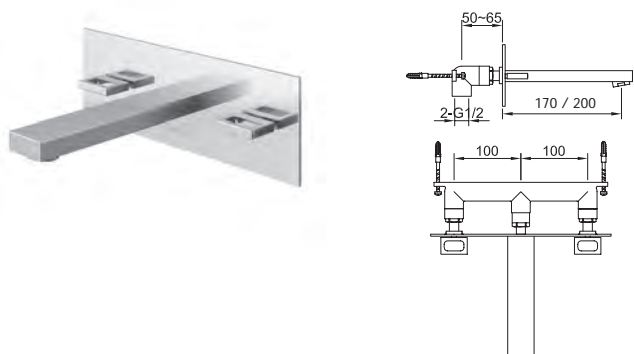

QW195U / QW198U

Podtynkowa bateria umywalkowa
Two-handle wall-mounted basin mixer