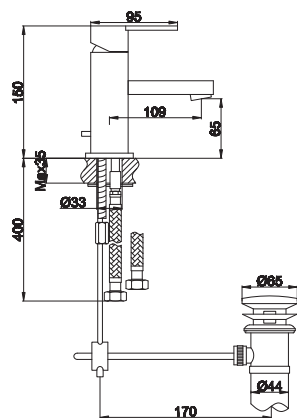

### QB100G

1-otworowa bateria umywalkowa  
Single lever basin mixer