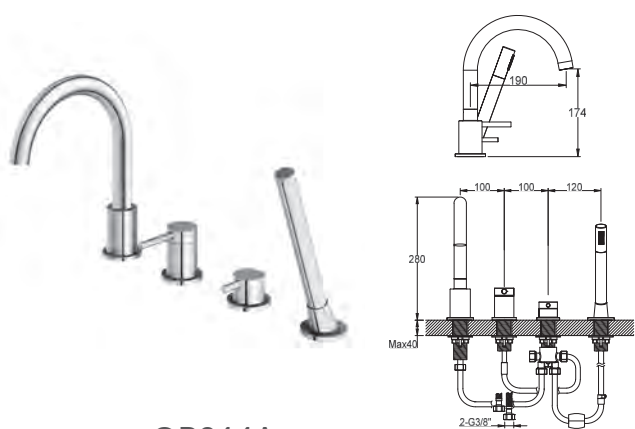

QW180A

Podtynkowa bateria umywalkowa
Single lever wall mounted basin mixer

QB244A

4-otworowa bateria wannowa z obrotową wylewką
4-hole bath/shower mixer