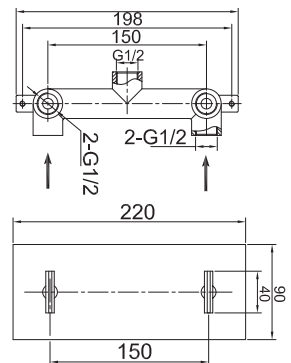

QW227H

Podtynkowa bateria prysznicowa
Single lever wall-mounted shower mixer