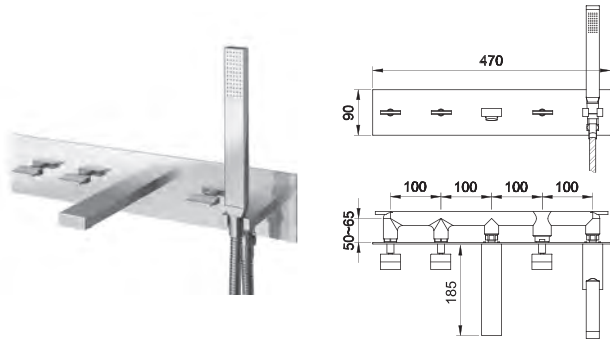

QW269H

Podtynkowa bateria wannowa
Wall-mounted bath/shower mixer