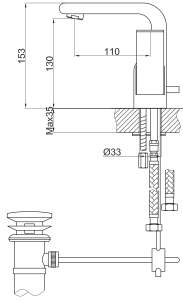

QB100S

1-otworowa bateria umywalkowa
Single lever basin mixer