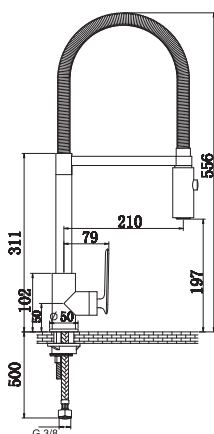

QB140E

1-otworowa bateria kuchenna

Single lever kitchen mixer