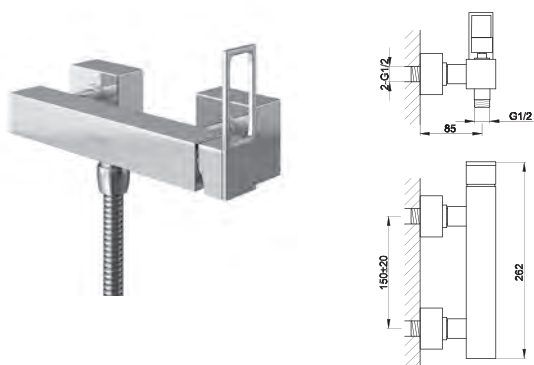

QW120U

Natynkowa bateria prysznicowa
Shower mixer for exposed installation