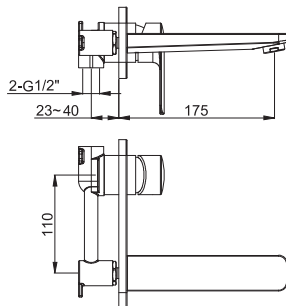

QW185T

Podtynkowa bateria umywalkowa
Single lever wall mounted basin mixer