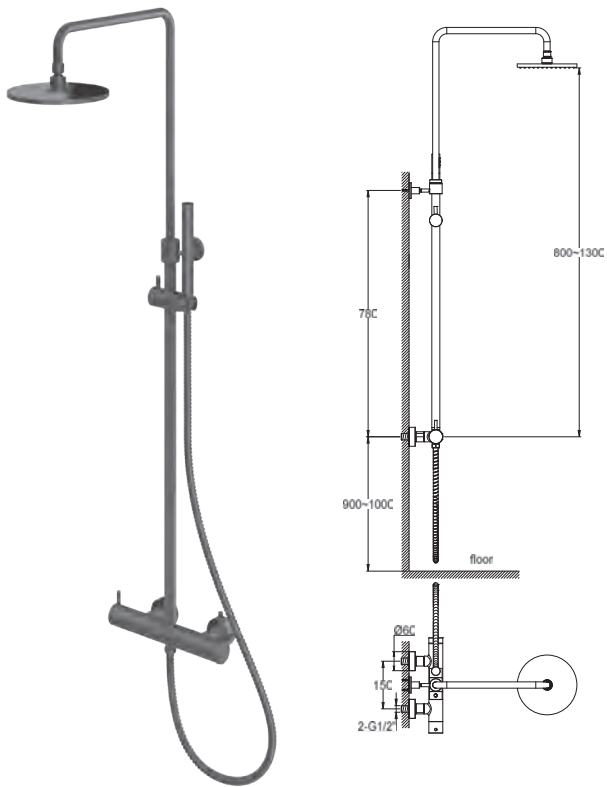

QW276AG

Zestaw prysznicowy natynkowy
Shower mixer with rain shower set