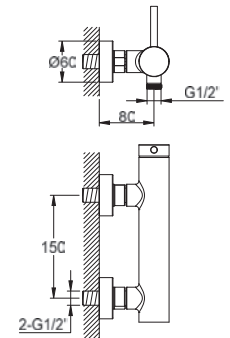

QW120AG

Natynkowa bateria prysznicowa
Shower mixer for exposed installation