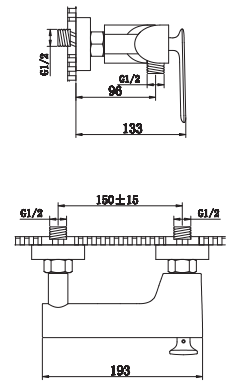

QW120EGB

Natynkowa bateria prysznicowa
Shower mixer for exposed installation