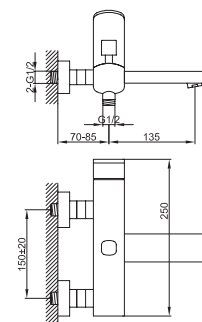

QW110F

Natynkowa bateria wannowo-prysznicowa
Bath/shower mixer for exposed installation