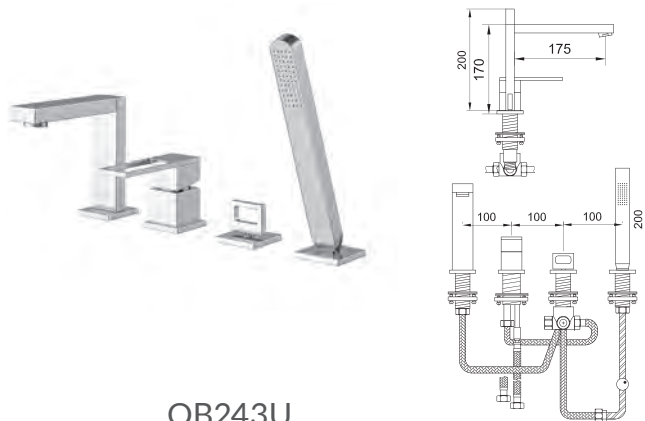

QB243U

4-otworowa bateria wannowa z mieszaczem
4-hole bath/shower mixer