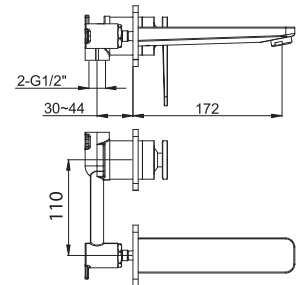

QW180W

Podtynkowa bateria umywalkowa
Single lever wall mounted basin mixer