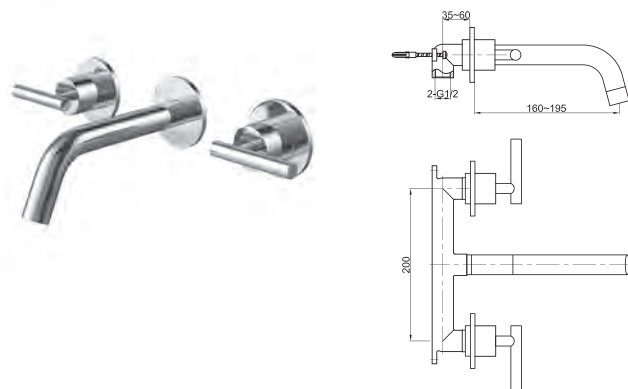

QW190R

Podtynkowa bateria umywalkowa
Two-handle wall-mounted basin mixer