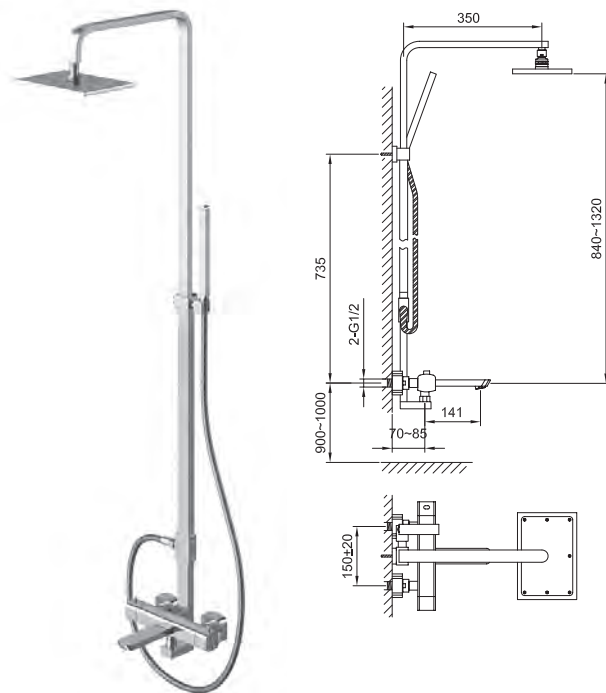

QW274F

Zestaw wannowo-prysznicowy z baterią termostaticzną
Thermostatic bath/shower mixer with rain shower set