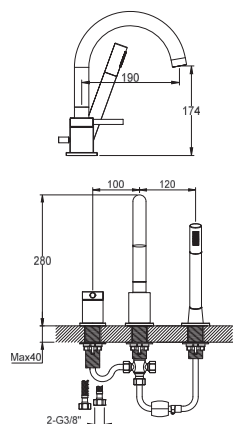

QB241AGD

3-otworowa bateria wannowa z obrotową wylewką
3-hole bath/shower mixer