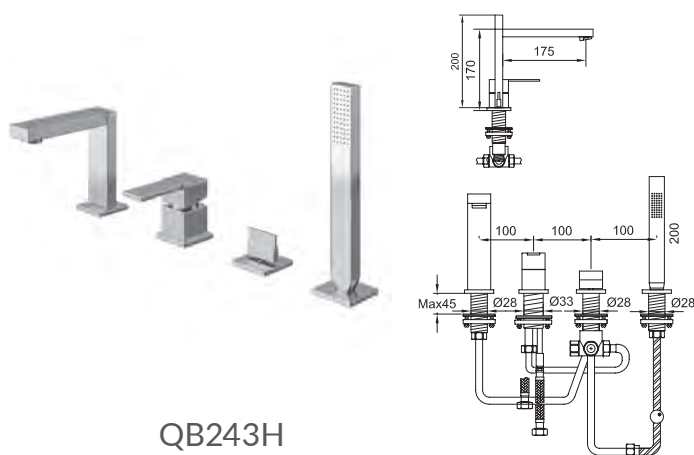

QB243H

4-otworowa bateria wannowa z mieszaczem
4-hole bath/shower mixer