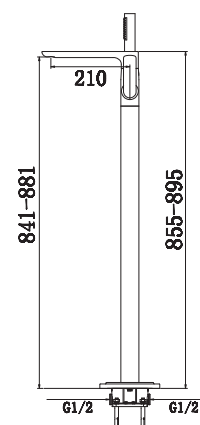

QF1165EB

Bateria wannowa wolnostojąca z obrotową wylewką

Floor mounted bath mixer with rotary spout