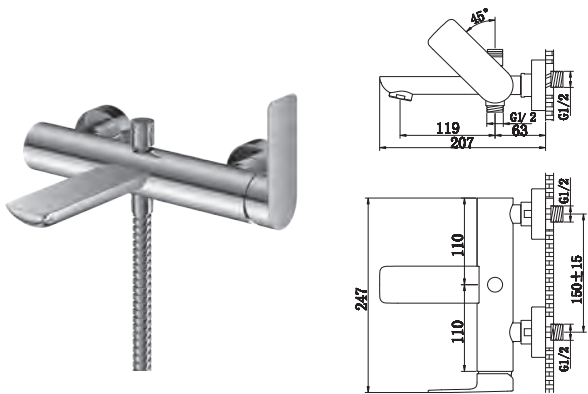

**QB244P**

4-otworowa bateria wannowa  
*4-hole bath/shower mixer*

**QW230P**

Wylewka ścienna 20cm  
*Wall Spout 20cm*