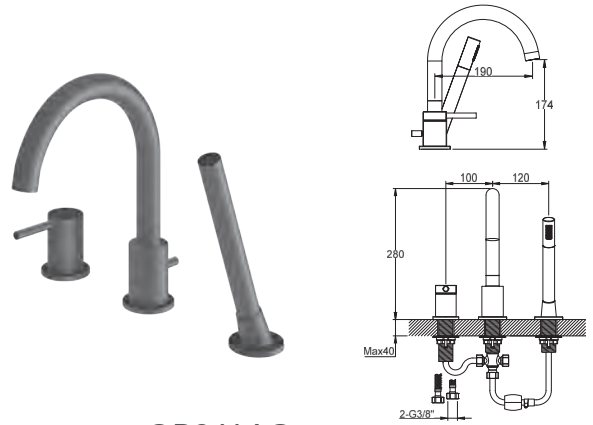

QB241AG

3-otworowa bateria wannowa z obrotową wylewką
3-hole bath/shower mixer