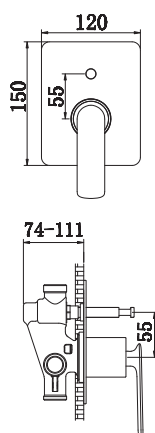

QW210EGD

Podtynkowa bateria wannowo-prysznicowa z dwoma wyjściami

Single lever wall-mounted bath/shower mixer