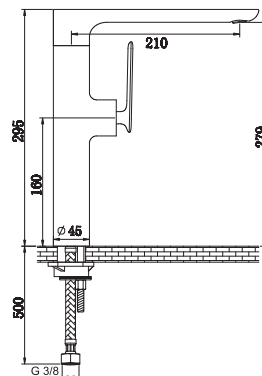

### QB170EB

1-otworowa bateria umywalkowa – wersja wysoka

*Single lever basin mixer lengthen version*