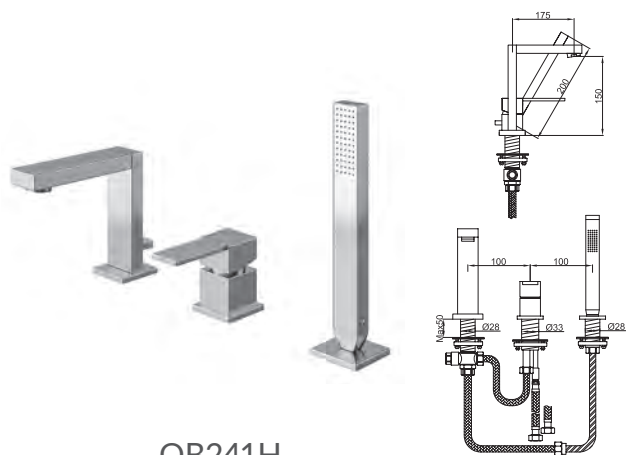

QB241H

3-otworowa bateria wannowa z mieszaczem
3-hole bath/shower mixer