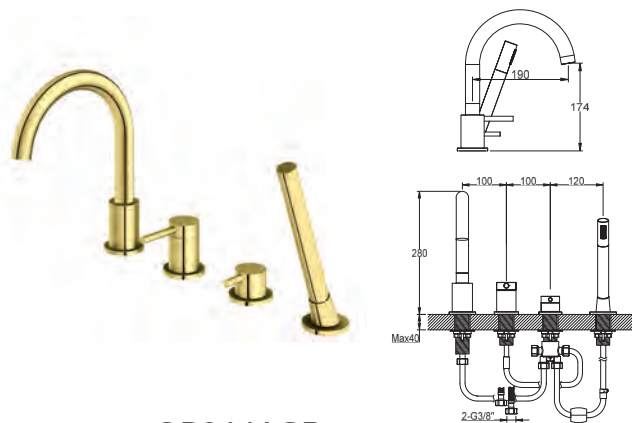

QB244AGD

4-otworowa bateria wannowa z obrotową wylewką
4-hole bath/shower mixer