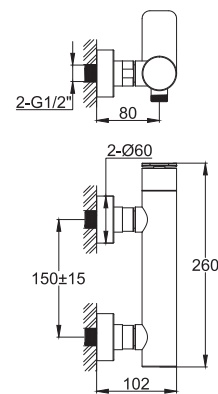

QW120W

Natynkowa bateria prysznicowa
Shower mixer for exposed installation