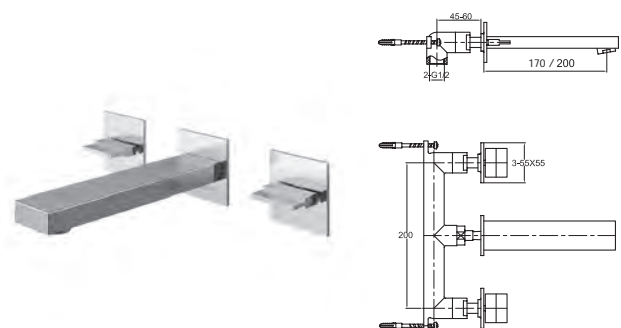

QW190H / QW193H

Podtynkowa bateria umywalkowa
Two-handle wall mounted basin mixer