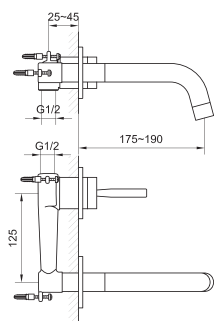

QW180M

Podtynkowa bateria umywalkowa

Single lever wall-mounted basin mixer