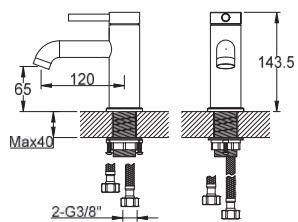

QB100A

1-otworowa bateria umywalkowa
Single lever basin mixer