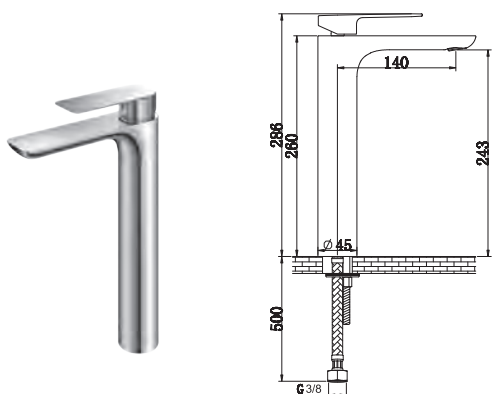

**QB130P**

1-otworowa bateria bidetowa  
*Single lever bidet mixer*

**QB170P**

1-otworowa bateria umywalkowa – wersja wysoka  
*Single lever basin mixer lengthen version*

**QW180P**

Podtynkowa bateria umywalkowa  
*Single lever wall mounted basin mixer*