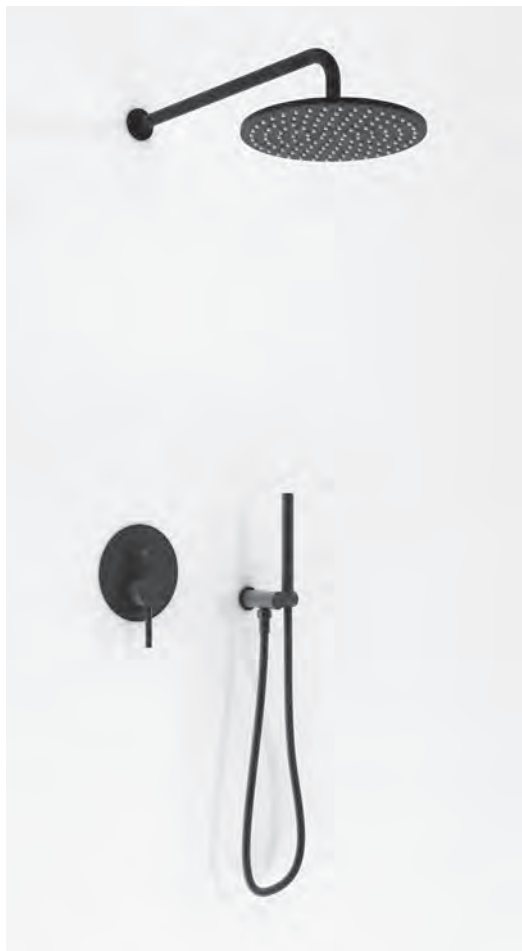

Zestaw prysznicowy ze słuchawką i deszczownicą w dowolnym rozmiarze

---

QW210ABR25EB

(bateria podtynkowa QW210AB, deszczownica R25EB-25cm, ramię ścienne WNEB, dowolna słuchawka SP, uchwyt słuchawkowy z przyłączem wody QW004AEB, wąż prysznicowy EB)

QW210ABR30EB

(bateria podtynkowa QW210AB, deszczownica R30EB-30cm, ramię ścienne WNEB, dowolna słuchawka SP, uchwyt słuchawkowy z przyłączem wody QW004AEB, wąż prysznicowy EB)