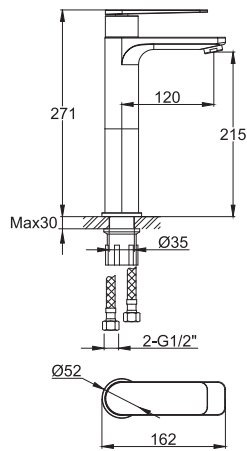

QB170W

1-otworowa bateria umywalkowa – wersja
wysoka
Single lever basin mixer lengthen version