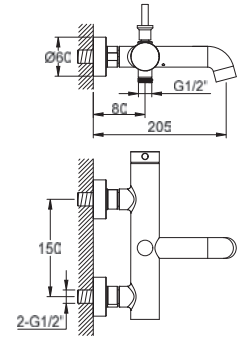

QW110AGD

Natynkowa bateria wannowo-prysznicowa
Bath/shower mixer for exposed installation