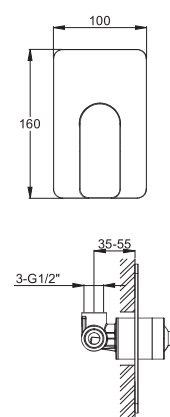

QW110W

Natynkowa bateria wannowo-prysznicowa
Bath/shower mixer for exposed installation

QW120W

Natynkowa bateria prysznicowa
Shower mixer for exposed installation

QW210W

Podtynkowa bateria wannowo-prysznicowa z dwoma wyjściami
Single lever wall-mounted bath/shower mixer

QW220W

Podtynkowa bateria prysznicowa
Single lever wall-mounted shower mixer