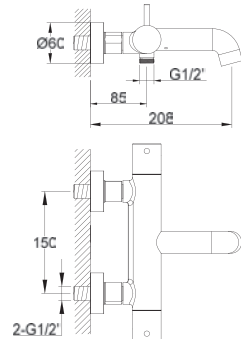

QW710AGD

Natynkowa bateria wannowo-prysznicowa termostyczna
Thermostatic bath/shower mixer for exposed installation