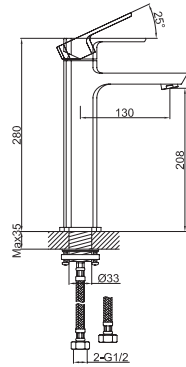

QB170F

1-otworowa bateria umywalkowa wersja
wysoka
Single lever basin mixer lengthen version