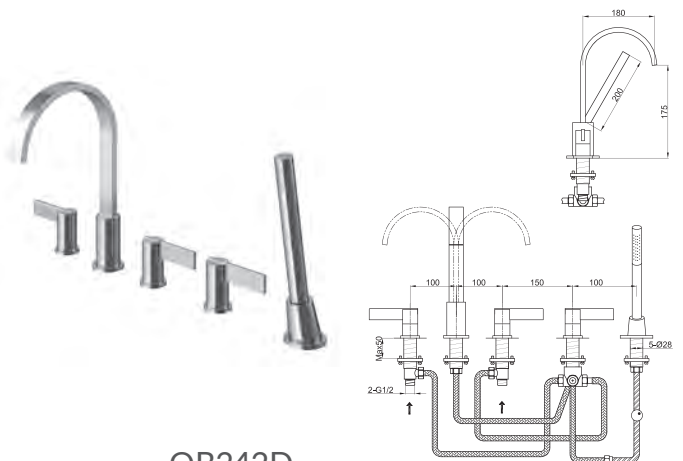

QB242D

5-otworowa bateria wannowa z obrotową wylewką
5-hole bath/shower mixer with rotary spout