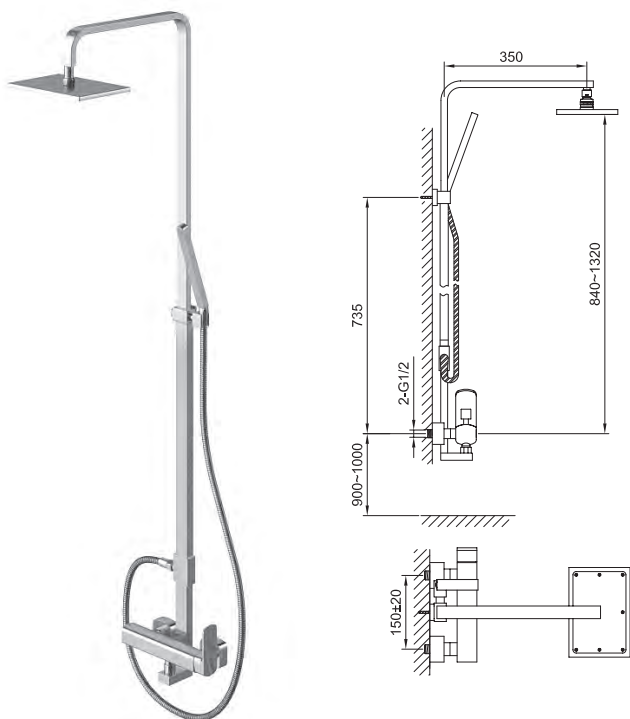

### QW230F

Wylewka ścienna 19cm  
*Wall Spout 19cm*