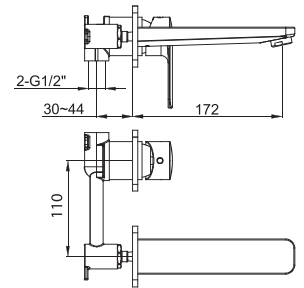

QW180T

Podtynkowa bateria umywalkowa
Single lever wall mounted basin mixer