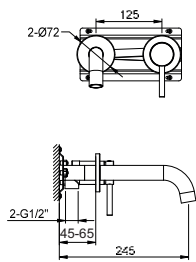

QW180AGD

Podtynkowa bateria umywalkowa
Single lever wall mounted basin mixer