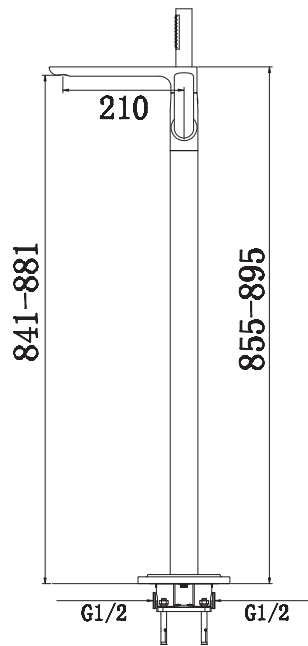

QF1165EG

Bateria wannowa wolnostojąca z obrotową wylewką

Floor mounted bath mixer with rotary spout

QW166EG

Przyłącze wody 1/2"

Water connection 1/2"