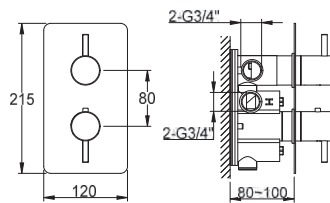

QW432A

Termostaticzna podtynkowa bateria wannowo-prysznicowa z dwoma wyjściami
Wall-mounted thermostatic bath/shower mixer with 2-way settings