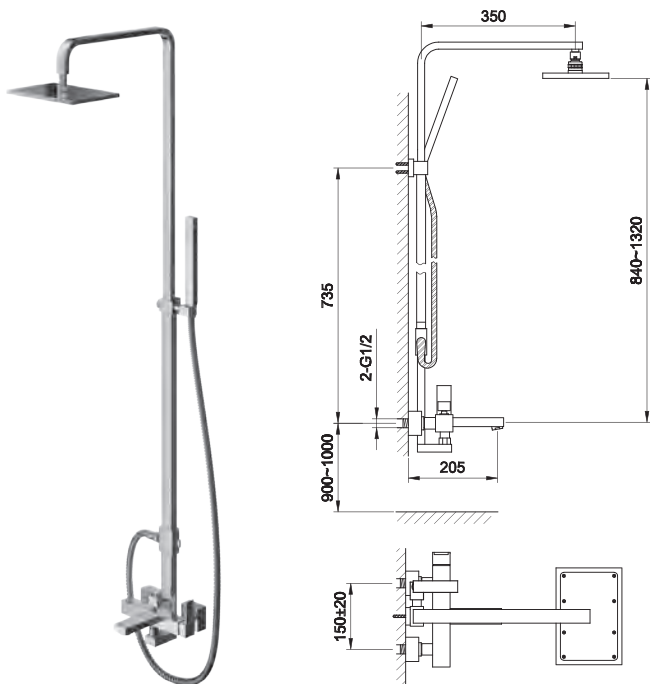

QW277H

Zestaw wannowo-prysznicowy
Bath/shower mixer with rain shower set