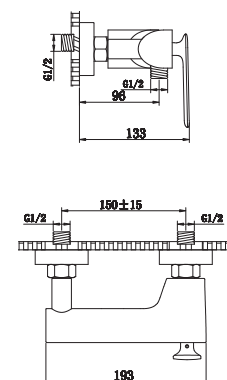

QW120E

Natynkowa bateria prysznicowa

Shower mixer for exposed installation