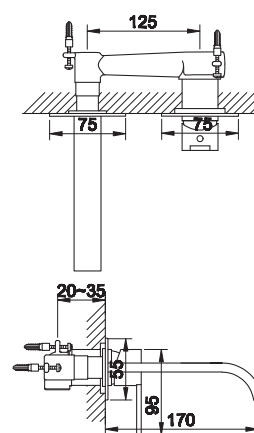

QW180G

Podtynkowa bateria umywalkowa
Single lever wall-mounted basin mixer