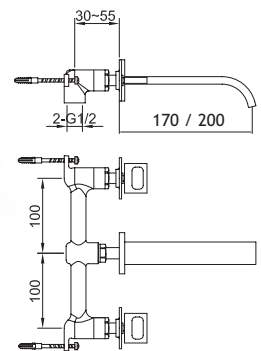

SQW190U / SQW193U

Podtynkowa bateria umywalkowa
Two-handle wall-mounted basin mixer