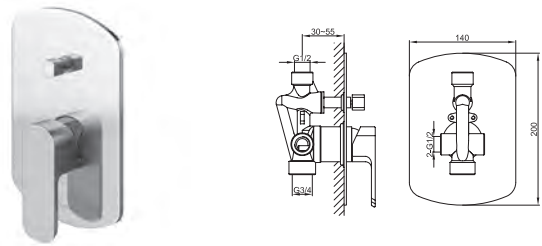

QW210F

Podtynkowa bateria wannowo-prysznicowa z dwoma wyjściami
Single lever wall-mounted bath/shower mixer