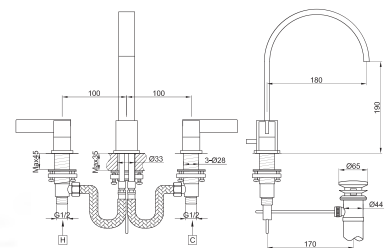

QB200D

3-otworowa bateria umywalkowa z obrotową
wylewką
*3-hole basin mixer deck mounted with rotary
spout*