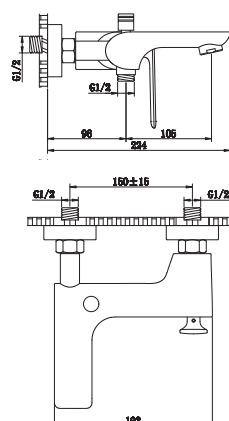

QW110E

Natynkowa bateria wannowo-prysznicowa

Bath/shower mixer for exposed installation