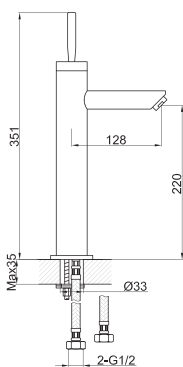

QB170M

1-otworowa bateria umywalkowa –wersja
wysoka
Single lever basin mixer lengthen version