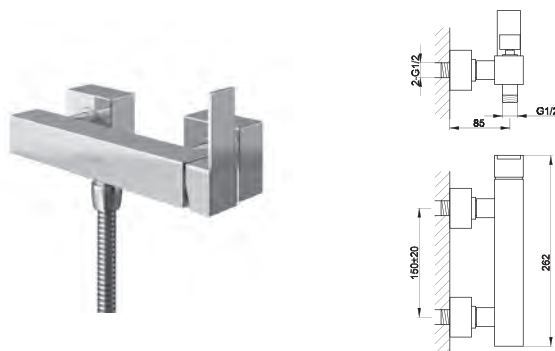

QW120H

Natynkowa bateria prysznicowa
Shower mixer for exposed installation