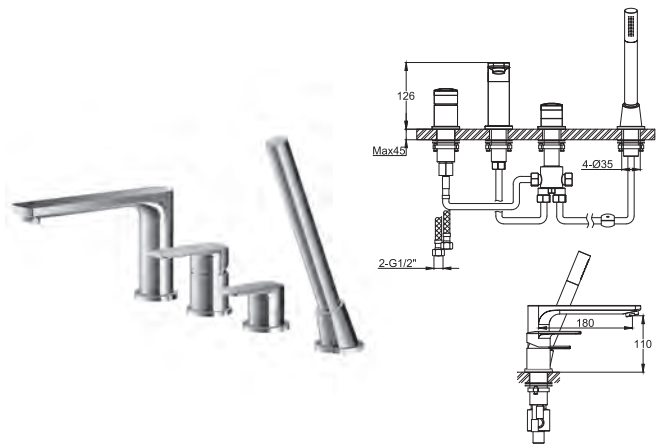

QB244T

4-otworowa bateria wannowa
4-hole bath/shower mixer