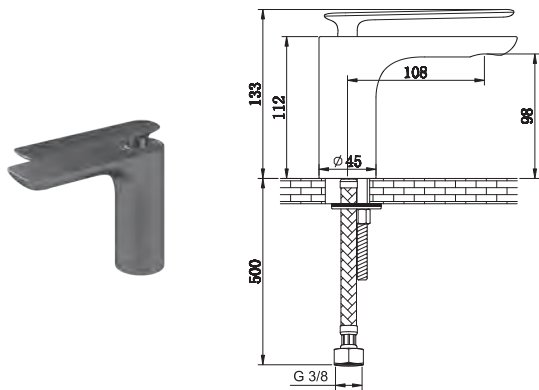

QB100EG

1-otworowa bateria umywalkowa
Single lever basin mixer