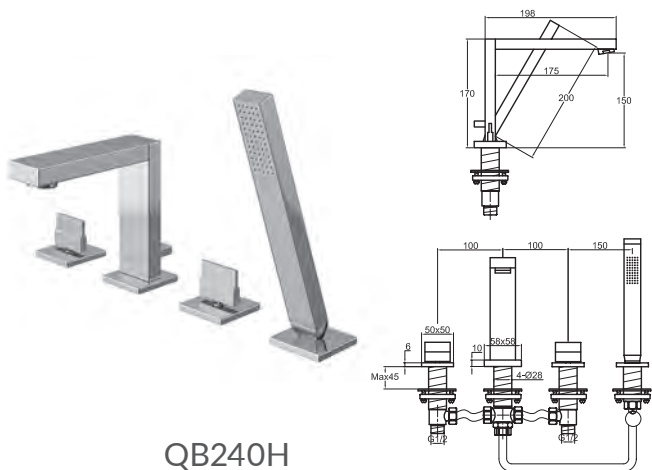

QB240H

4-otworowa bateria wannowa
4-hole bath/shower mixer