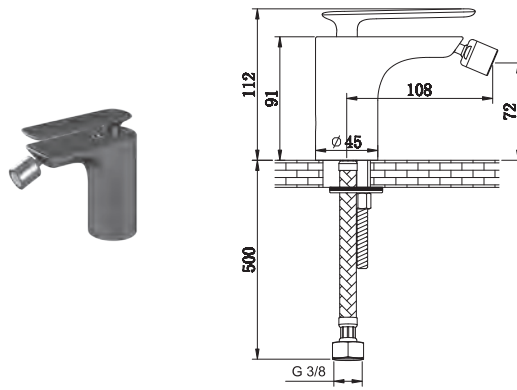

### QB130EG

1-otworowa bateria bidetowa  
Single lever bidet mixer