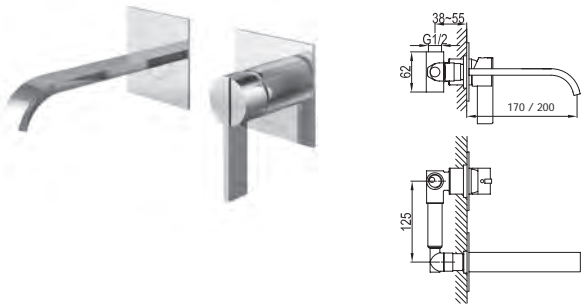

QW180D / QW183D

Podtynkowa bateria umywalkowa
Single lever wall-mounted basin mixer