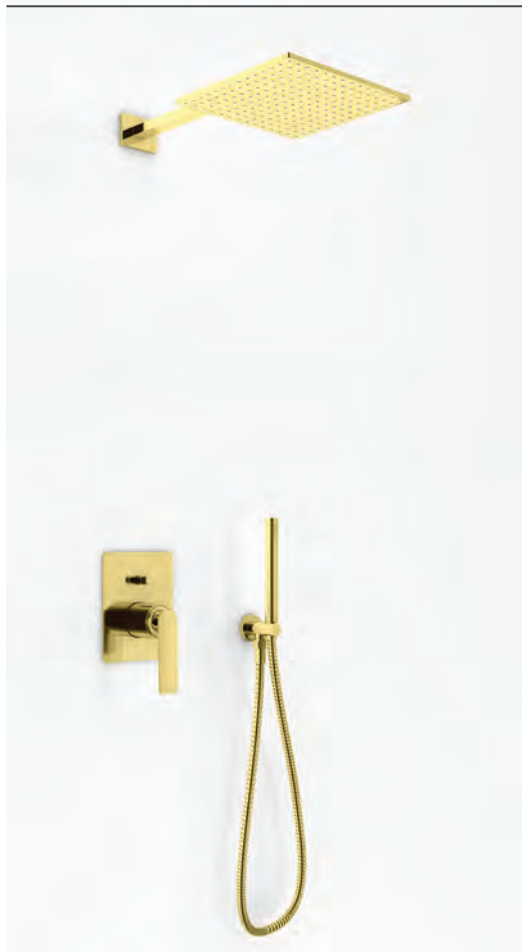

**Zestaw prysznicowy ze słuchawką i deszczownicą
(dotyczy zestawu z kwadratową deszczownicą)
w dowolnym rozmiarze**

QW210EGDBQ25

(bateria podtynkowa QW210EGDB, deszczownica Q25EGDB-25cm, ramię ściennie WNEGDB, dowolna słuchawka SP, uchwyt słuchawkowy z przyłączem wody QW004AEGDB, wąż prysznicowy EGDB)

QW210EGDBQ30

(bateria podtynkowa QW210EGDB, deszczownica Q30EGDB-30cm, ramię ściennie WNEGDB, dowolna słuchawka SP, uchwyt słuchawkowy z przyłączem wody QW004AEGDB, wąż prysznicowy EGDB)