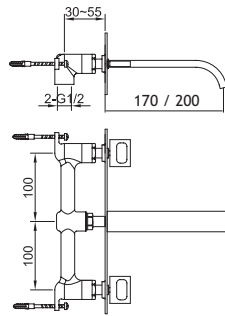

SQW195U / SQW198U

Podtynkowa bateria umywalkowa
Two-handle wall-mounted basin mixer