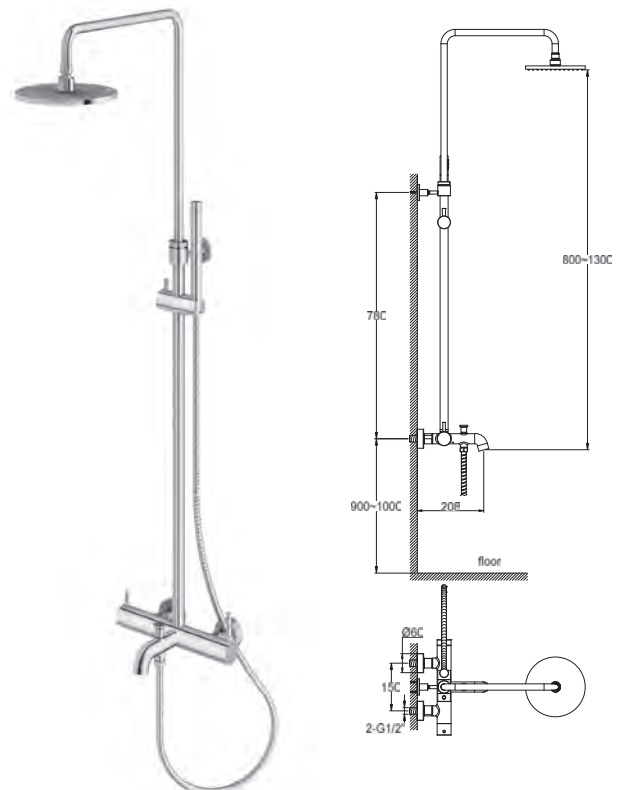

QW277A

Zestaw wannowo-prysznicowy natynkowy
Bath/shower mixer with rain shower set