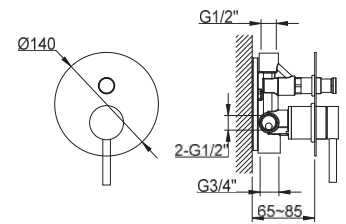

QW210AB

Podtynkowa bateria wannowo-prysznicowa z dwoma wyjściami
Single lever wall-mounted bath/shower mixer