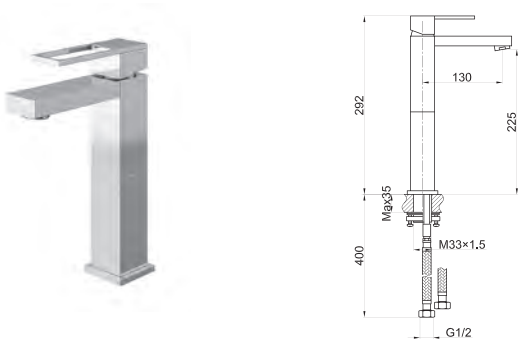

QB170U

1-otworowa bateria umywalkowa –wersja
wysoka
Single lever basin mixer lengthen version