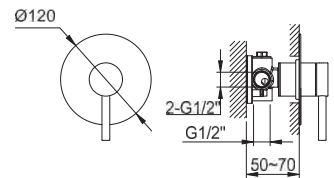

QW220A

Podtynkowa bateria prysznicowa
Single lever wall-mounted shower mixer