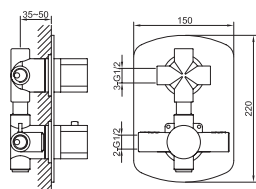

QW433F

Termostaticzna podtynkowa bateria wannowo-prysznicowa z trzema wyjściami

Wall thermostatic shower mixer with 3-way settings