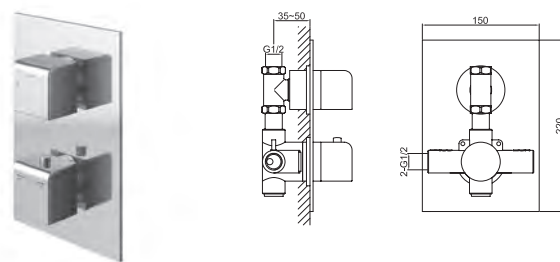

QW431H

Termostaticzna podtynkowa bateria prysznicowa

Wall mounted thermostatic mixer with volume control