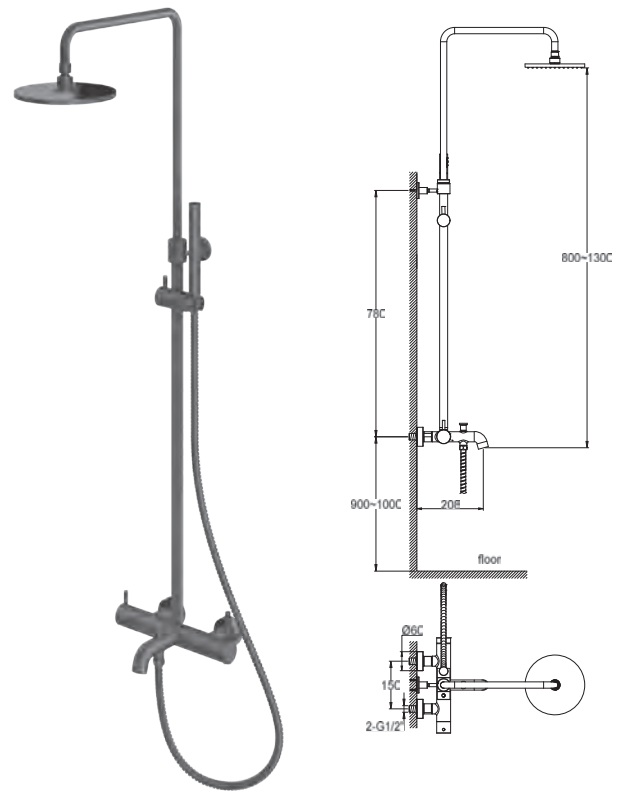

QW277AG

Zestaw wannowo-prysznicowy natynkowy
Bath/shower mixer with rain shower set