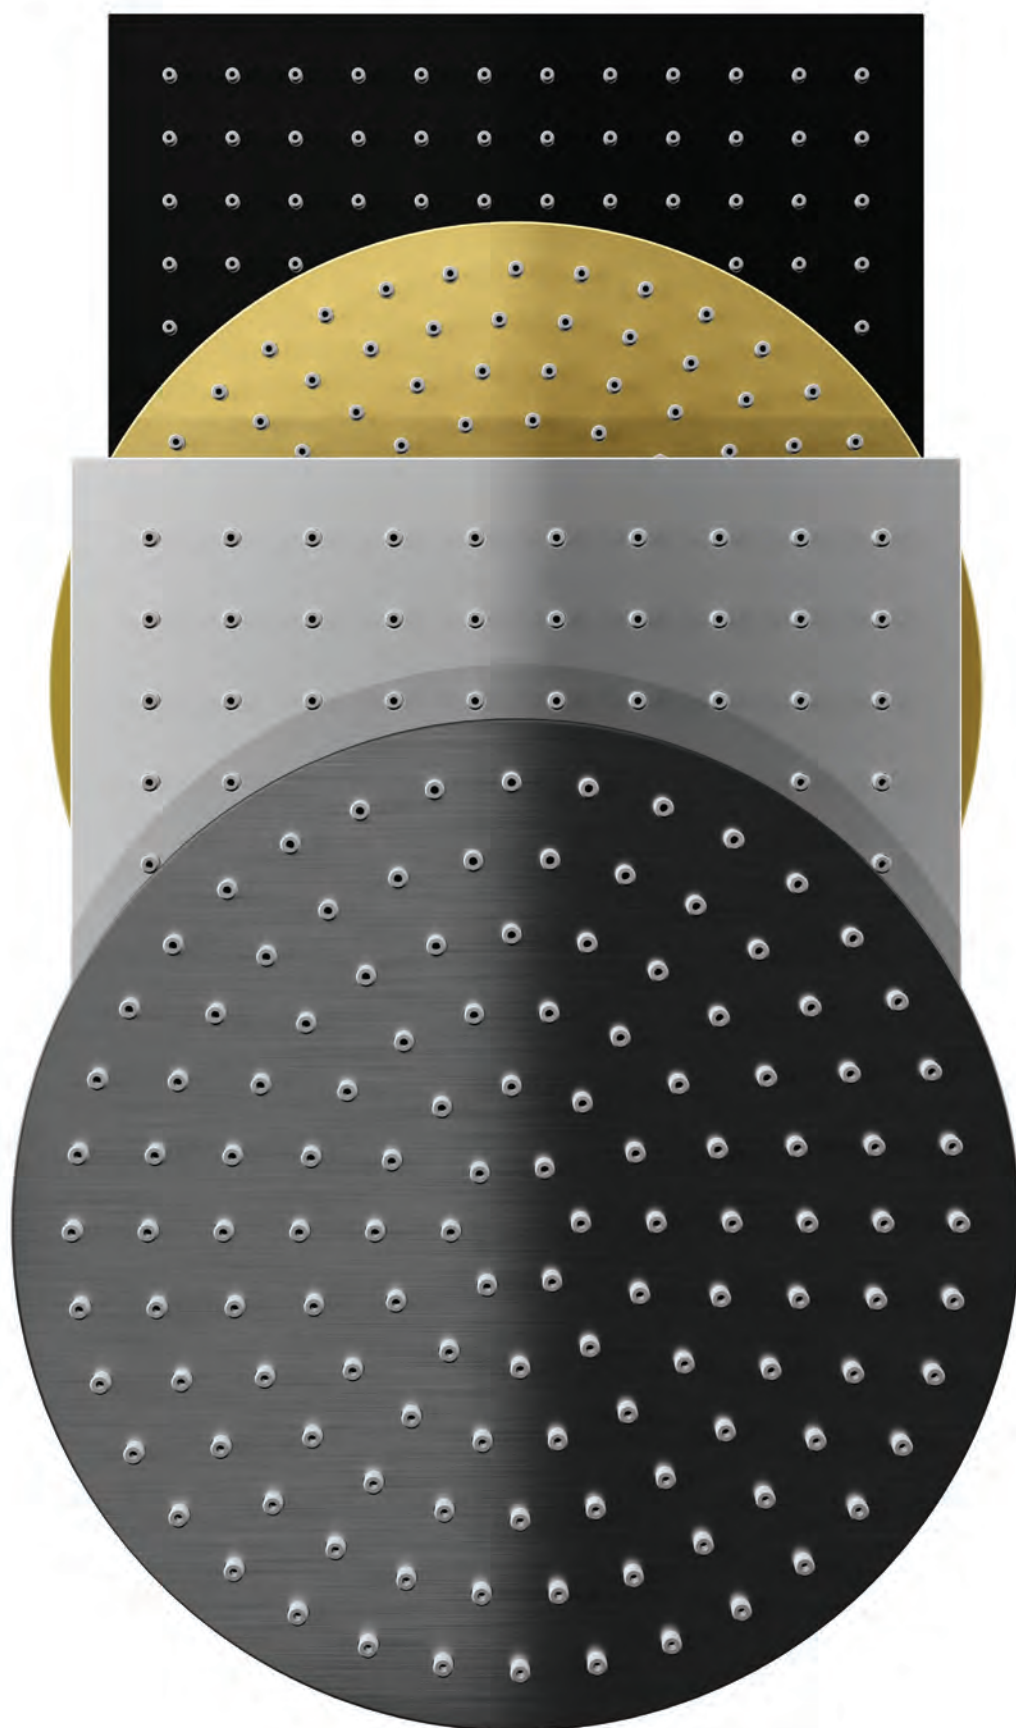

### Q50

Deszczownica kwadratowa 50 x 50 cm  
*Square rain shower 50 x 50 cm*