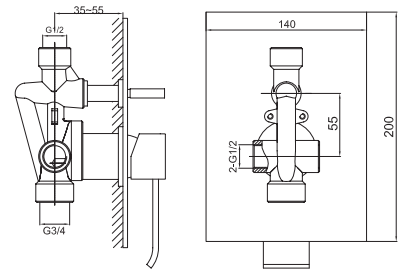

QW210N

Podtynkowa bateria wannowo-prysznicowa z dwoma wyjściami
Single lever wall-mounted bath/shower mixer