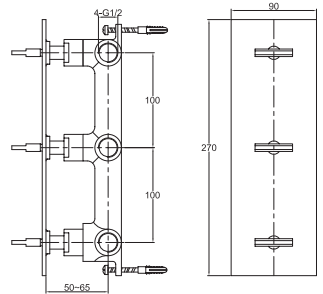

QW217H

Podtynkowa bateria wannowo-prysznicowa z dwoma wyjściami
Three-handle wall-mounted bath/shower mixer