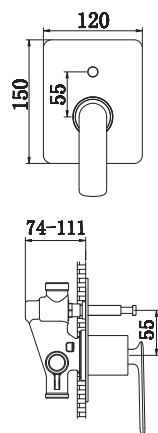

QW210E

Podtynkowa bateria wannowo-prysznicowa z dwoma wyjściami

Single lever wall-mounted bath/shower mixer