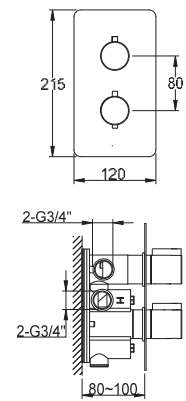

QW433E

Bateria termostaticzna podtynkowa wannowo-prysznicowa z 3 wyjściami

Wall-mounted thermostatic bath/shower mixer with 3 way settings