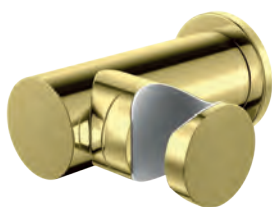

QF1165EGD

Bateria wannowa wolnostojąca
z obrotową wylewką

Floor mounted bath mixer with rotary spout

QW004EGD

Uchwyt słuchawkowy
Handshower holder