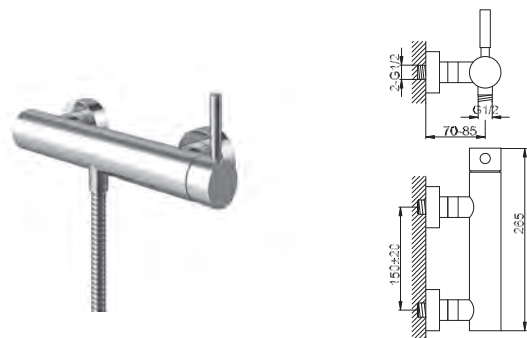

QW120R

Natynkowa bateria prysznicowa
Shower mixer for exposed installation