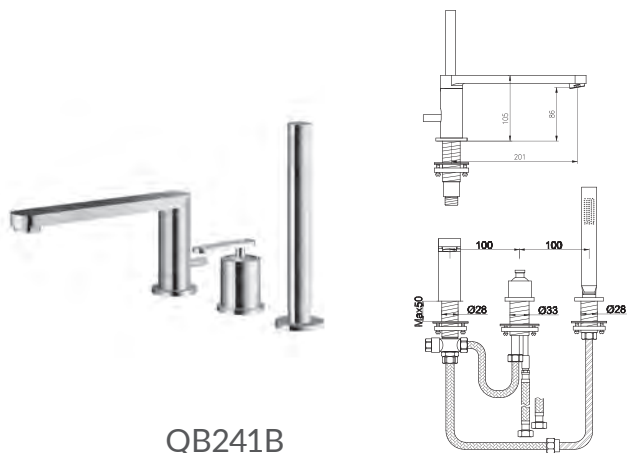

QB241B

3-otworowa bateria wannowa z obrotową wylewką
3-hole bath/shower mixer with rotary spout

QW110B

Natynkowa bateria wannowo-prysznicowa
Single lever bath/shower mixer for exposed installation