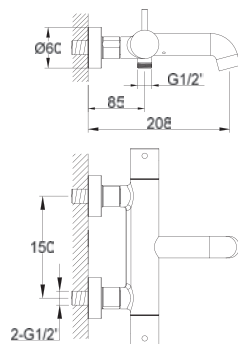

QW710AG

Natynkowa bateria wannowo-prysznicowa
termostaticzna
Thermostatic bath/shower mixer for exposed installation