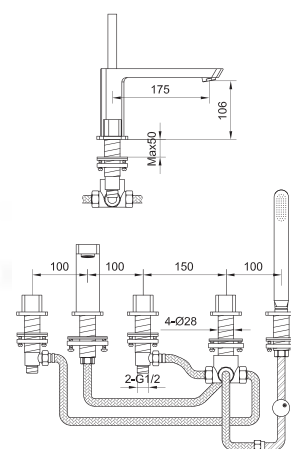

QB242F

5-otworowa bateria wannowa
5-hole bath/shower mixer