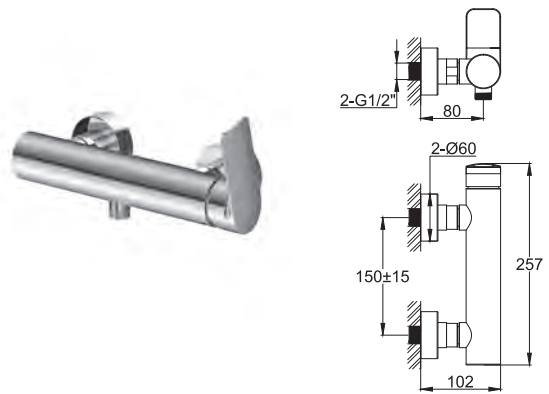

QW120T

Natynkowa bateria prysznicowa
Shower mixer for exposed installation