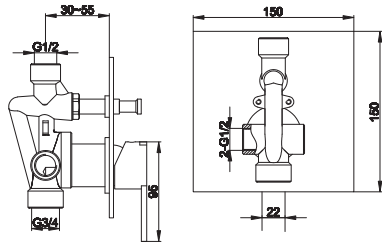

QW210G

Podtynkowa bateria wannowo-prysznicowa z dwoma wyjściami
Single lever wall-mounted bath/shower mixer