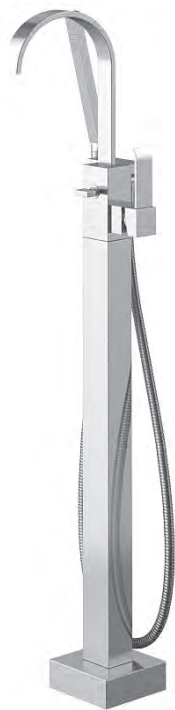

QF1165N

Bateria wannowa wolnostojąca
Floor mounted bath mixer