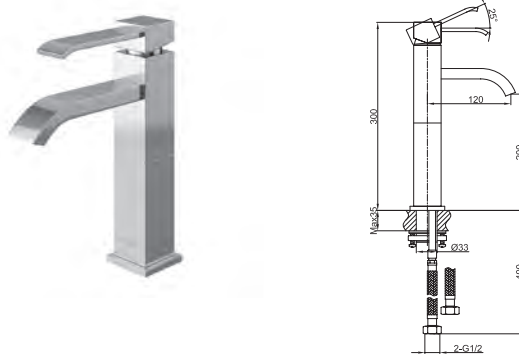

QB170N

1-otworowa bateria umywalkowa
-wersja wysoka
Single lever basin mixer lengthen version