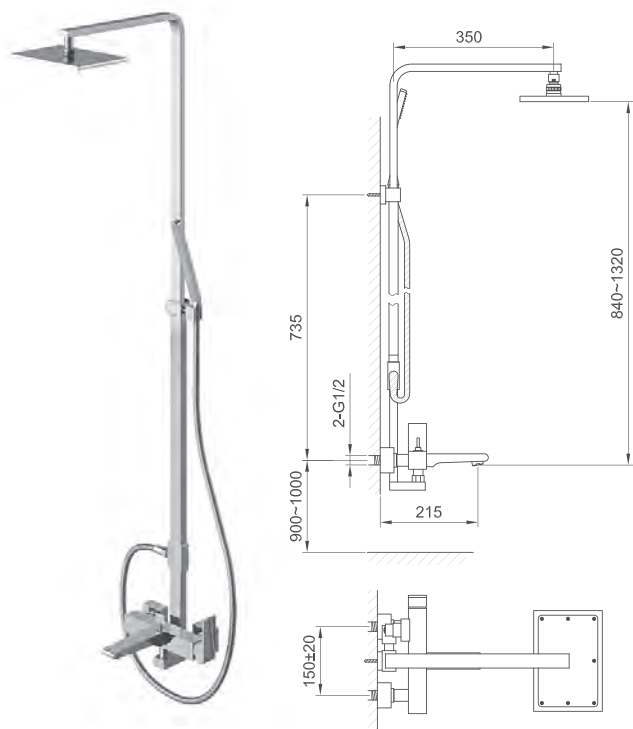

QW277S

Zestaw wannowo-prysznicowy
Bath/shower mixer with rain shower set