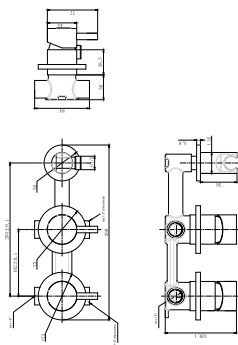

QW260AGD

Podtynkowa bateria wannowo-prysznicowa z dwoma wyjściami
Single lever wall-mounted bath/shower mixer