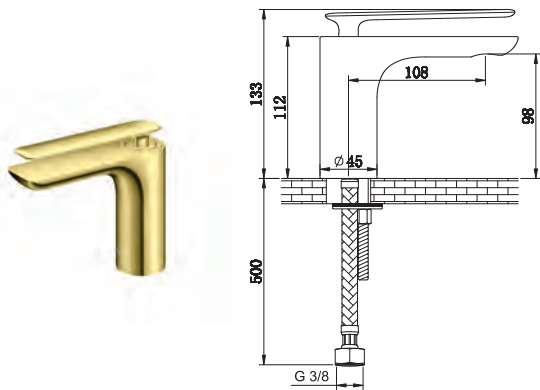

QB100EGD

1-otworowa bateria umywalkowa
Single lever basin mixer