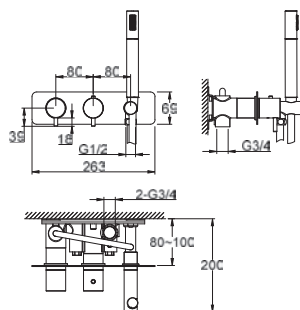

QW265A

Termostaticzna podtynkowa bateria wannowa

Wall-mounted thermostatic bath/shower mixer

QW230R

Wylewka ścienna 20cm

Wall spout 20cm

QW004AM

Uchwyt słuchawkowy z przyłączem wody 1/2"

Handshower holder with water connection 1/2"

QW004M

Uchwyt słuchawkowy

Handshower holder