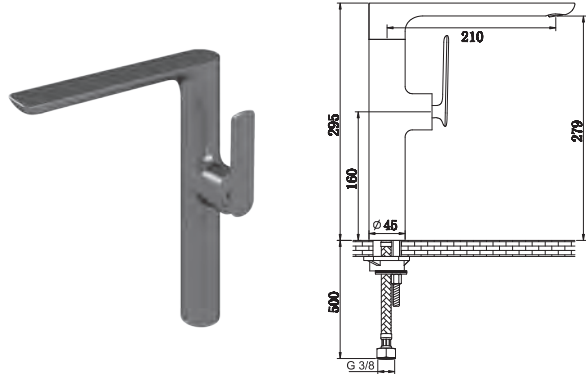

QB146EG

1-otworowa bateria kuchenna z obrotową wylewką
Single lever kitchen mixer with rotary spout