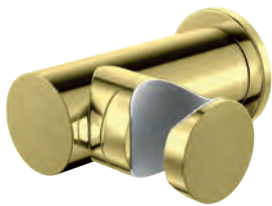

QW004EGD

Uchwyt słuchawkowy
Handshower holder