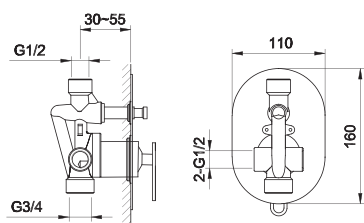

QW210B

Podtynkowa bateria wannowo-prysznicowa z dwoma wyjściami
Single lever wall-mounted bath/shower mixer