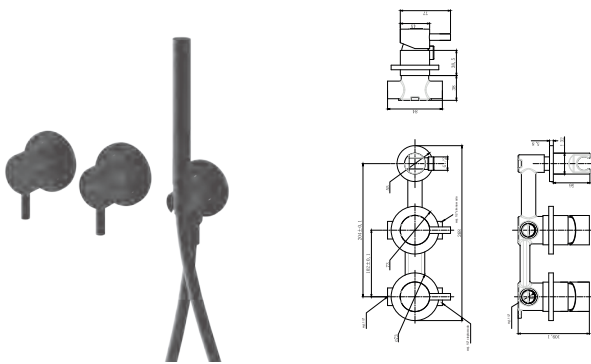

QW260AB

Podtynkowa bateria wannowo-prysznicowa
z dwoma wyjściami
*Single lever wall-mounted bath/shower
mixer*