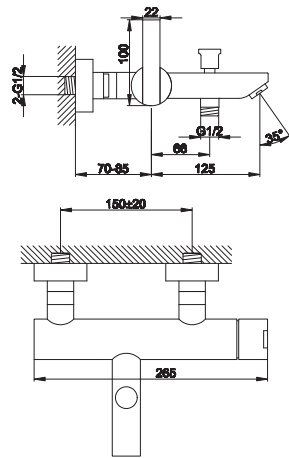

QW110G

Natynkowa bateria wannowo-prysznicowa
Bath/shower mixer for exposed installation