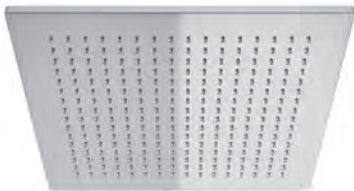

### Deszczownica Q

Deszczownica kwadratowa Q20-20cm,  
Q25-25cm, Q30-30cm, Q35-35cm,  
Q40-40cm

*Square rain shower Q20-20cm, Q25-25cm,  
Q30-30cm, Q35-35cm, Q40-40cm*