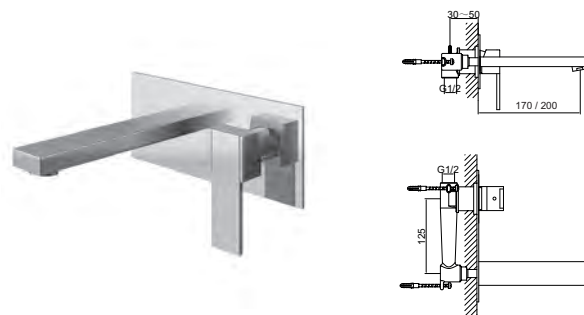

QW185H / QW188H

Podtynkowa bateria umywalkowa
Single lever wall mounted basin mixer