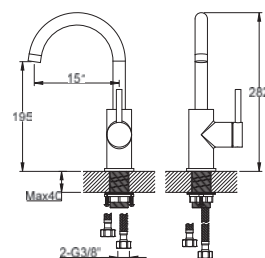

QB150AGD

1-otworowa bateria umywalkowa z obrotową
wylewką
Single lever basin mixer with rotary spout