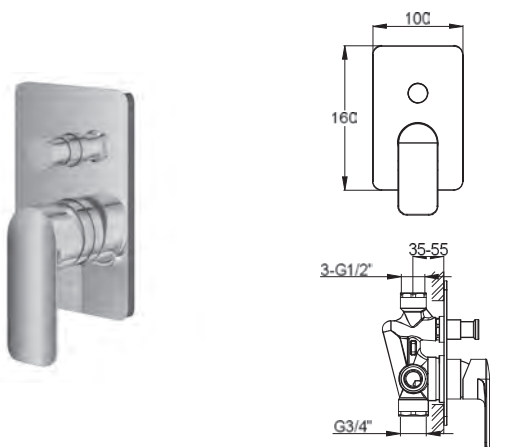

QW210T

Podtynkowa bateria wannowo-prysznicowa z dwoma wyjściami
Single lever wall-mounted bath/shower mixer